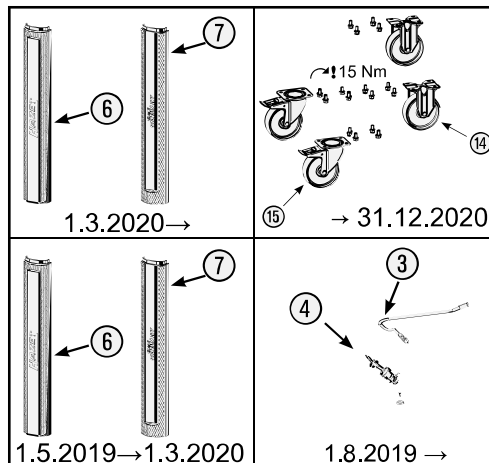

# Ersatzteile 179 N X-8

Spare parts · Pièces de rechange

Pos	HAZET No.	Bezeichnung	Designation	Désignation	
1	179 N X-05	Arbeitsfläche · Edelstahl	Work surface · stainless steel	Plan de travail · acier inoxydable	1
2	179 N-05 K	Abdeckkappe	Cover cap	Capot de protection	4
3	179 N-01	Seilzug · Bj. → 1.8.2019: 179N · 179NX	Cable · model year → 1.8.2019: 179N · 179NX	Tirant à câble · Année de construction → 1/8/2019 : 179N · 179NX	1
3	179 N-01 A	Seilzug · Bj. 1.8.2019 →: 179N · 179NX	Cable · model year 1.8.2019 →: 179N · 179NX	Tirant à câble · Année de construction 1/8/2019 → : 179N · 179NX	1
4	179 N-08	Zylinderschloss · Bj. → 1.8.2019: 179N · 179NX · 179NXL · 179NXXL	Cylinder lock · model year → 1.8.2019: 179N · 179NX · 179NXL · 179NXXL	Serrure à cylindre · Année de construction → 1/8/2019 : 179N · 179NX · 179NXL · 179NXXL	1
4	179 N-08 A	Zylinderschloss · Bj. 1.8.2019 →: 179N · 179NX · 179NXL · 179NXXL	Cylinder lock · model year 1.8.2019 →: 179N · 179NX · 179NXL · 179NXXL	Serrure à cylindre · Année de construction 1/8/2019 → : 179N · 179NX · 179NXL · 179NXXL	1