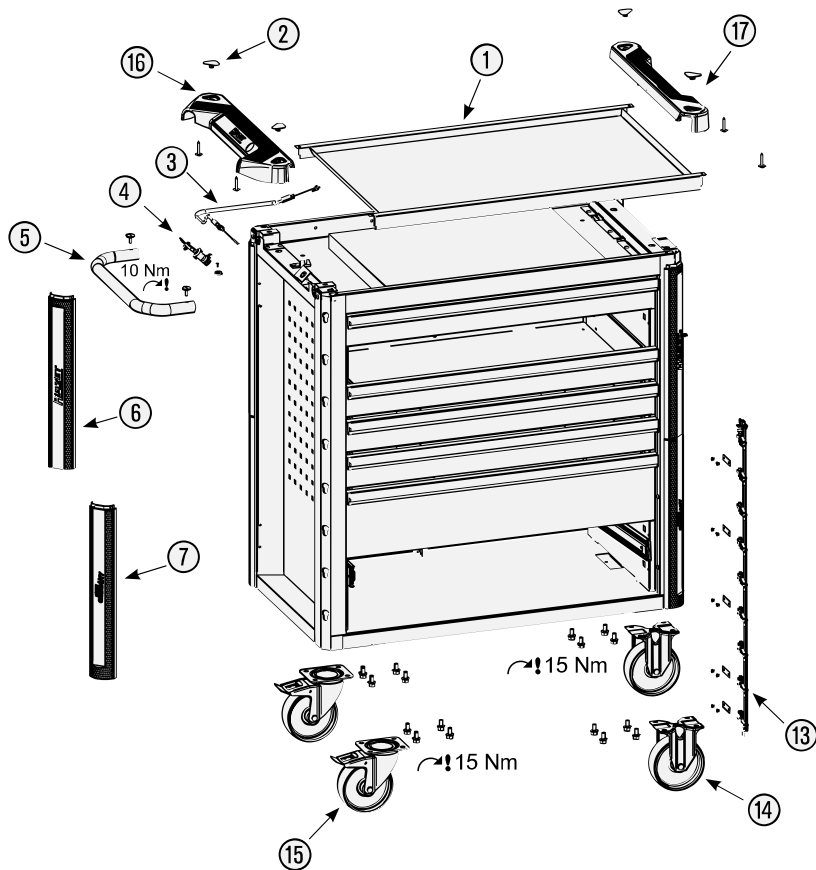

# Ersatzteile 179 N X-8

Spare parts · Pièces de rechange

Pos	HAZET No.	Bezeichnung	Designation	Désignation	
1	179 N X-05	Arbeitsfläche · Edelstahl	Work surface · stainless steel	Plan de travail · acier inoxydable	1
2	179 N-05 K	Abdeckkappe	Cover cap	Capot de protection	4
3	179 N-01	Seilzug · Bj. → 1.8.2019: 179N · 179NX	Cable · model year → 1.8.2019: 179N · 179NX	Tirant à câble · Année de construction → 1/8/2019 : 179N · 179NX	1
3	179 N-01 A	Seilzug · Bj. 1.8.2019 →: 179N · 179NX	Cable · model year 1.8.2019 →: 179N · 179NX	Tirant à câble · Année de construction 1/8/2019 → : 179N · 179NX	1
4	179 N-08	Zylinderschloss · Bj. → 1.8.2019: 179N · 179NX · 179NXL · 179NXXL	Cylinder lock · model year → 1.8.2019: 179N · 179NX · 179NXL · 179NXXL	Serrure à cylindre · Année de construction → 1/8/2019 : 179N · 179NX · 179NXL · 179NXXL	1
4	179 N-08 A	Zylinderschloss · Bj. 1.8.2019 →: 179N · 179NX · 179NXL · 179NXXL	Cylinder lock · model year 1.8.2019 →: 179N · 179NX · 179NXL · 179NXXL	Serrure à cylindre · Année de construction 1/8/2019 → : 179N · 179NX · 179NXL · 179NXXL	1