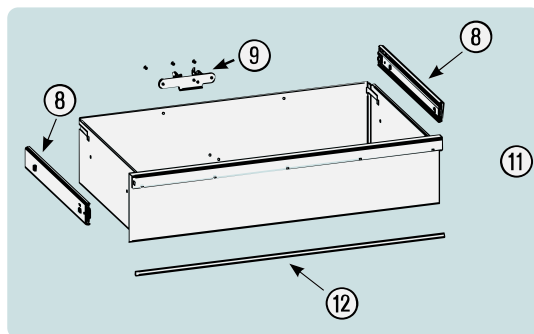

Ersatzteile 179 N X-8

Spare parts · Pièces de rechange

Pos	HAZET No.	Bezeichnung	Designation	Désignation	
1	179 N X-05	Arbeitsfläche · Edelstahl	Work surface · stainless steel	Plan de travail · acier inoxydable	1
2	179 N-05 K	Abdeckkappe	Cover cap	Capot de protection	4
3	179 N-01	Seilzug · Bj. → 1.8.2019: 179N · 179NX	Cable · model year → 1.8.2019: 179N · 179NX	Tirant à câble · Année de construction → 1/8/2019 : 179N · 179NX	1
3	179 N-01 A	Seilzug · Bj. 1.8.2019 →: 179N · 179NX	Cable · model year 1.8.2019 →: 179N · 179NX	Tirant à câble · Année de construction 1/8/2019 → : 179N · 179NX	1
4	179 N-08	Zylinderschloss · Bj. → 1.8.2019: 179N · 179NX · 179NXL · 179NXXL	Cylinder lock · model year → 1.8.2019: 179N · 179NX · 179NXL · 179NXXL	Serrure à cylindre · Année de construction → 1/8/2019 : 179N · 179NX · 179NXL · 179NXXL	1
4	179 N-08 A	Zylinderschloss · Bj. 1.8.2019 →: 179N · 179NX · 179NXL · 179NXXL	Cylinder lock · model year 1.8.2019 →: 179N · 179NX · 179NXL · 179NXXL	Serrure à cylindre · Année de construction 1/8/2019 → : 179N · 179NX · 179NXL · 179NXXL	1