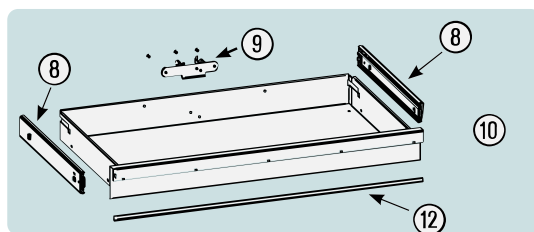

Ersatzteile 179 N X-8

Spare parts · Pièces de rechange

Pos	HAZET No.	Bezeichnung	Designation	Désignation	
1	179 N X-05	Arbeitsfläche · Edelstahl	Work surface · stainless steel	Plan de travail · acier inoxydable	1
2	179 N-05 K	Abdeckkappe	Cover cap	Capot de protection	4
3	179 N-01	Seilzug · Bj. → 1.8.2019: 179N · 179NX	Cable · model year → 1.8.2019: 179N · 179NX	Tirant à câble · Année de construction → 1/8/2019 : 179N · 179NX	1
3	179 N-01 A	Seilzug · Bj. 1.8.2019 →: 179N · 179NX	Cable · model year 1.8.2019 →: 179N · 179NX	Tirant à câble · Année de construction 1/8/2019 → : 179N · 179NX	1
4	179 N-08	Zylinderschloss · Bj. → 1.8.2019: 179N · 179NX · 179NXL · 179NXXL	Cylinder lock · model year → 1.8.2019: 179N · 179NX · 179NXL · 179NXXL	Serrure à cylindre · Année de construction → 1/8/2019 : 179N · 179NX · 179NXL · 179NXXL	1
4	179 N-08 A	Zylinderschloss · Bj. 1.8.2019 →: 179N · 179NX · 179NXL · 179NXXL	Cylinder lock · model year 1.8.2019 →: 179N · 179NX · 179NXL · 179NXXL	Serrure à cylindre · Année de construction 1/8/2019 → : 179N · 179NX · 179NXL · 179NXXL	1