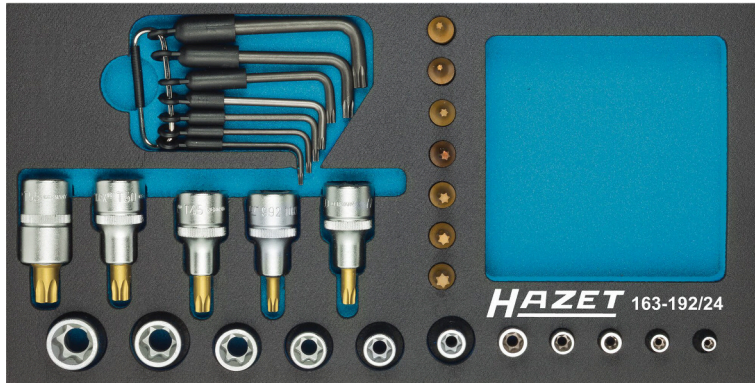

Fiche technique du produit

163-192/24

EAN-No. 4000896162314

1/3 (342 x 172 mm) / aussi pour HAZET 165-L · 24 pièces · T8 – T55 · E5 – E20 · $\square_{12.3} \frac{1}{2}$, $\square_{6.3} \frac{1}{4}$ · \odot , \ominus

- Garniture en mousse souple bimatière « Safety-Insert-System » (SIS) HAZET
- Made In Germany
- Entraînement : $\square_{12.3} \frac{1}{2}$, $\square_{6.3} \frac{1}{4}$
- Sortie : \odot , \ominus

- Dimensions / longueur : 342 mm x 172 mm
- Poids net (kg): 1,08 kg
- Taille système de rangement: 1/3 (342 x 172 mm) / aussi pour HAZET 165-L

Garniture en mousse souple bimatière « Safety-Insert-System » (SIS) HAZET

- **Sécurité et ordre pour votre espace de travail**
- Système de rangement parfait pour un stockage clair de vos outils
- Gain de temps grâce à la facilité de recherche des outils
- Poignées encastrées pour une prise rapide des outils
- Vérification rapide et sûre de l'intégralité des outils - la garniture en mousse souple bicolore signale clairement les outils manquants
- Des encoches fraisées avec précision maintiennent chaque outil fermement à sa place. Une fixation et une utilisation de l'espace optimales
- Vos outils sont parfaitement protégés de la saleté et des chocs
- Mousse PE (mousse de polyéthylène) de haute qualité et durable, sans émanations chimiques. Résistance à l'huile et aux substances chimiques
- Facile à entretenir et à nettoyer : brosser sous l'eau courante – sécher – c'est tout
- Pour votre servante d'atelier ou votre établi
- Possibilités de combinaisons infinies
- Nombre d'outils : 24