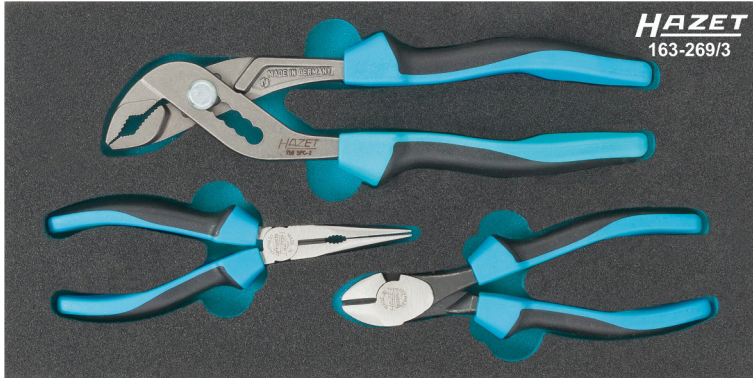

Fiche technique du produit

163-269/3

EAN-No. 4000896180776

1/3 (342 x 172 mm) / aussi pour HAZET 165-L · 3 pièces

- Garniture en mousse souple bimatière « Safety-Insert-System » (SIS) HAZET
- Made In Germany
- Dimensions / longueur : 342 mm x 172 mm
- Poids net (kg): 0,79 kg
- Taille système de rangement: 1/3 (342 x 172 mm) / aussi pour HAZET 165-L

Garniture en mousse souple bimatière « Safety-Insert-System » (SIS) HAZET

- **Sécurité et ordre pour votre espace de travail**
- Système de rangement parfait pour un stockage clair de vos outils
- Gain de temps grâce à la facilité de recherche des outils
- Poignées encastrées pour une prise rapide des outils
- Vérification rapide et sûre de l'intégralité des outils - la garniture en mousse souple bicolore signale clairement les outils manquants
- Des encoches fraisées avec précision maintiennent chaque outil fermement à sa place. Une fixation et une utilisation de l'espace optimales
- Vos outils sont parfaitement protégés de la saleté et des chocs
- Mousse PE (mousse de polyéthylène) de haute qualité et durable, sans émanations chimiques. Résistance à l'huile et aux substances chimiques
- Facile à entretenir et à nettoyer : brosser sous l'eau courante – sécher – c'est tout
- Pour votre servante d'atelier ou votre établi
- Possibilités de combinaisons infinies
- Nombre d'outils : 3