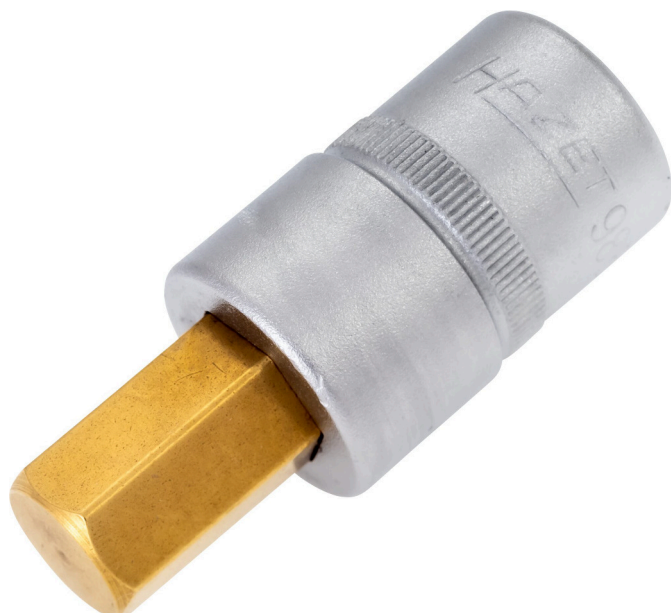

## 986-14

EAN-No. 4000896046898

Taille 14 mm ·  $\square_{29}^{1/2}$  ·  $\bigcirc$

- Exécution courte
- Avec moletage
- Surface :  $\square_{29}^{1/2}$
- DIN 7422
- Made In Germany
- Entraînement :  $\square_{29}^{1/2}$
- Sortie :  $\bigcirc$
- Taille: 14 mm
- Dimensions / longueur : 60 mm
- Longueur l1: 22 mm
- Poids net (kg): 0,14 kg
- Utilisation manuelle

**Pourquoi un revêtement TiN (nitrure de titane) ?**

Numéro d'article

986-14