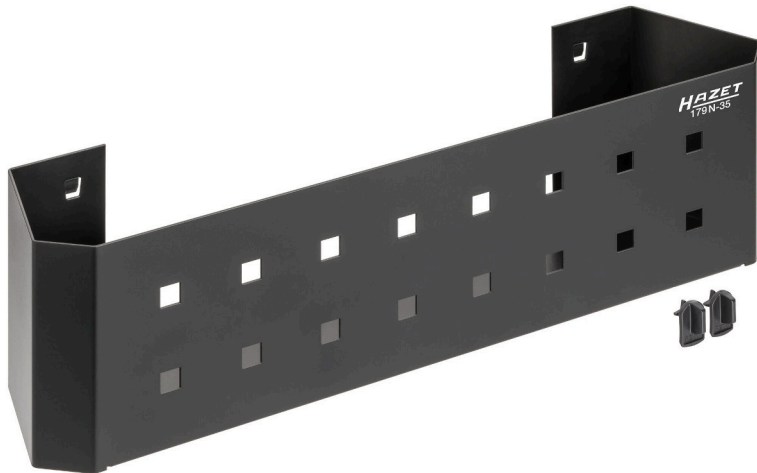

Fiche technique du produit

179 N-35

EAN-No. 4000896224258

- **Support pour aérosol**, pour au moins 4 aérosols
- Pour les perforations des parois latérales pour *Assistent* 167-3S · 167T (en combinaison avec 167T26) · 177 · 178N · 179 · 179XL · 179XXL · 179BIG · 179N · 179NX · 179NXL · 179NXXL · 179NXXL-8D et établis *Assistent* 177W · 179W · 179NW
- Approprié à la fixation derrière la porte 179N-21
- Facile à nettoyer grâce au revêtement lisse
- Perforation carrée pour crochets supplémentaires
- Montage simple grâce à une fonction d'accrochage incluant une fixation par clip de verrouillage
- Made In Germany