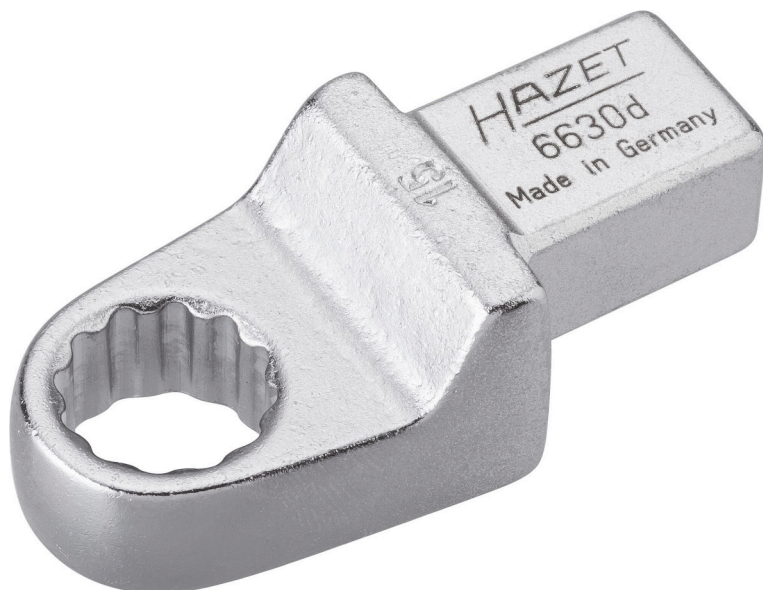

## 6630 D-15

EAN-No. 4000896028993

SW 15 mm ·  · 

- Oberfläche: verchromt
- Made in Germany
- Antrieb: 
- Abtrieb: 
- Schlüsselweite: 15 mm
- Abmessungen / Länge: 62 mm
- Netto-Gewicht (kg): 0,13 kg
- Für Handbetätigung
- Stichmaß des Justierwerkzeugs I2: 25 mm
- Kopfstärke a: 12 mm
- Kopfstärke (a1): 21,5 mm
- Kopfbreite b: 30 mm

Artikelnummer

6630 D-15