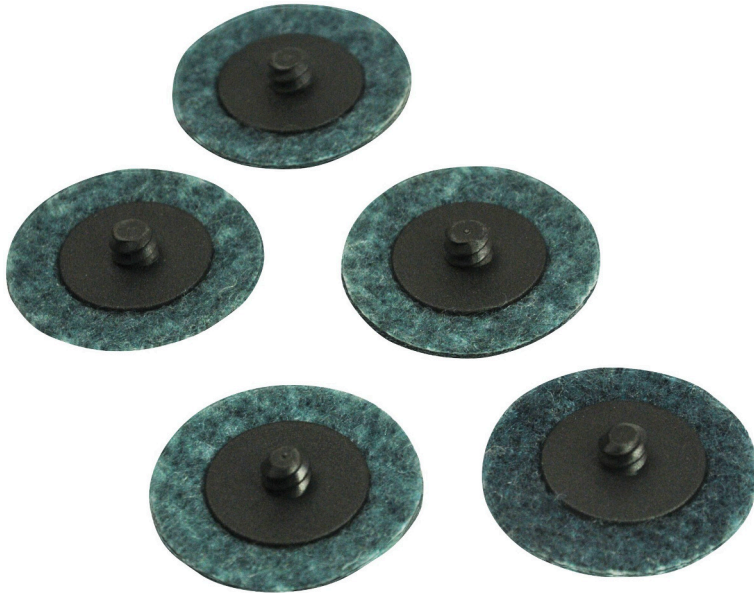

5-teilig

- 5 Stück **Schleifvlies, blau**, Ø 50 mm, Körnung 300
- Grundkörper: Nylon, Schleifmittel: Resin
- Roloc® Anschluss
- Anzahl Werkzeuge: 5

Artikelnummer

9033-11-0300/5