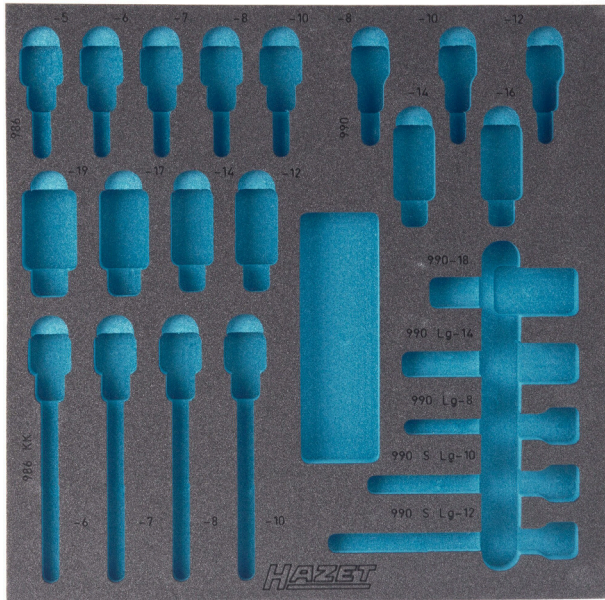

Fiche technique du produit

163-119 L

EAN-No. 4000896153503

2/3 (344 x 342 mm) · L x l : 344 mm x 342 mm

Garniture en mousse souple bimatière · vide

Pour 163-119/23

- Made In Germany
- Dimensions / longueur : 344 mm x 342 mm
- Poids net (kg): 0,1 kg
- Taille système de rangement: 2/3 (344 x 342 mm)

Garniture en mousse souple bimatière « Safety-Insert-System » (SIS) HAZET

• Sécurité et ordre pour votre espace de travail

- Système de rangement parfait pour un stockage clair de vos outils
- Gain de temps grâce à la facilité de recherche des outils
- Poignées encastrées pour une prise rapide des outils
- Vérification rapide et sûre de l'intégralité des outils - la garniture en mousse souple bicolore signale clairement les outils manquants
- Des encoches fraisées avec précision maintiennent chaque outil fermement à sa place. Une fixation et une utilisation de l'espace optimales
- Vos outils sont parfaitement protégés de la saleté et des chocs
- Mousse PE (mousse de polyéthylène) de haute qualité et durable, sans émanations chimiques. Résistance à l'huile et aux substances chimiques
- Facile à entretenir et à nettoyer : brosser sous l'eau courante – sécher – c'est tout
- Pour votre servante d'atelier ou votre établi
- Possibilités de combinaisons infinies