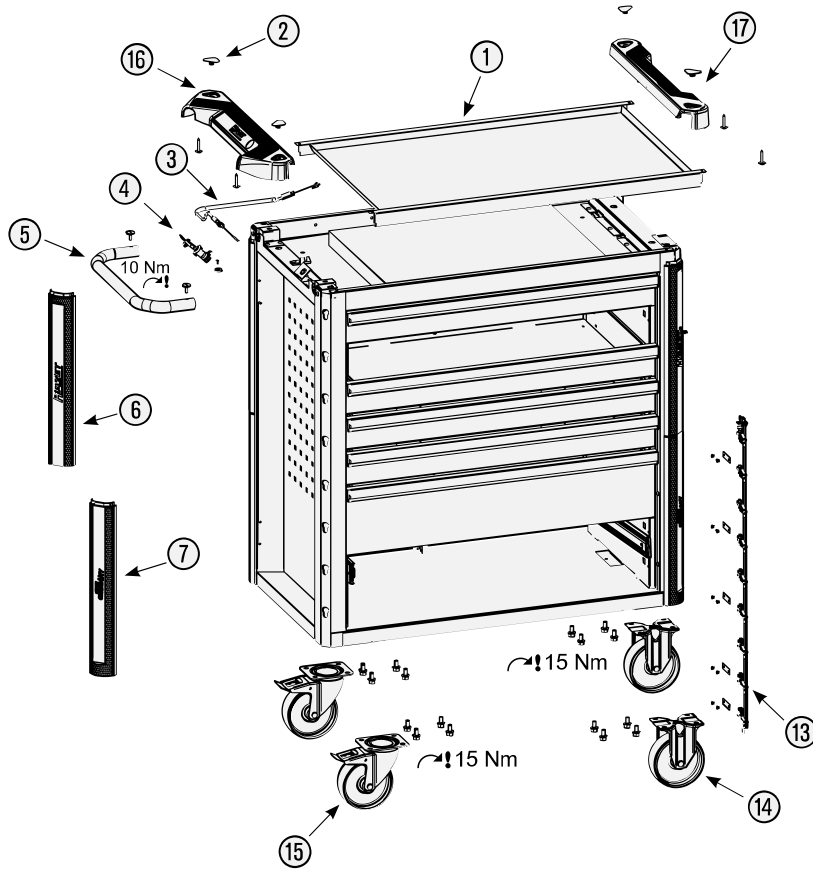

Ersatzteile 179 N X-7-RAL 3020 **HAZET**[®]

Spare parts · Pièces de rechange

Pos	HAZET No.	Bezeichnung	Designation	Désignation	
1	179 N X-05	Arbeitsfläche · Edelstahl	Work surface · stainless steel	Plan de travail · acier inoxydable	1
2	179 N-05 K	Abdeckkappe	Cover cap	Capot de protection	4
3	179 N-01	Seilzug · Bj. → 1.8.2019: 179N · 179NX	Cable · model year → 1.8.2019: 179N · 179NX	Tirant à câble · Année de construction → 1/8/2019 : 179N · 179NX	1
3	179 N-01 A	Seilzug · Bj. 1.8.2019 →: 179N · 179NX	Cable · model year 1.8.2019 →: 179N · 179NX	Tirant à câble · Année de construction 1/8/2019 → : 179N · 179NX	1
4	179 N-08	Zylinderschloss · Bj. → 1.8.2019: 179N · 179NX · 179NXL · 179NXXL	Cylinder lock · model year → 1.8.2019: 179N · 179NX · 179NXL · 179NXXL	Serrure à cylindre · Année de construction → 1/8/2019 : 179N · 179NX · 179NXL · 179NXXL	1
4	179 N-08 A	Zylinderschloss · Bj. 1.8.2019 →: 179N · 179NX · 179NXL · 179NXXL	Cylinder lock · model year 1.8.2019 →: 179N · 179NX · 179NXL · 179NXXL	Serrure à cylindre · Année de construction 1/8/2019 → : 179N · 179NX · 179NXL · 179NXXL	1