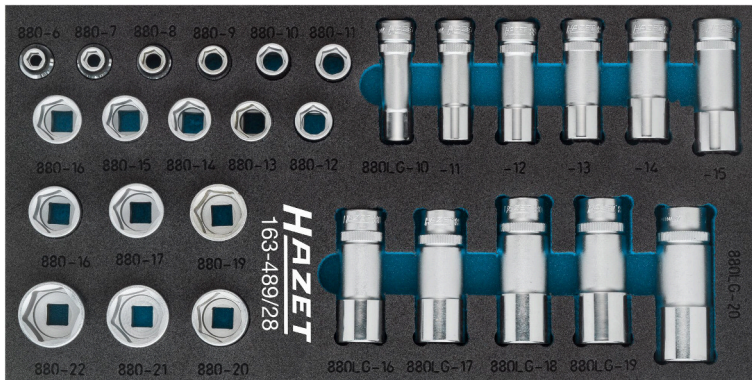

1/3 (342 x 172 mm) / auch für HAZET 165-L · 28-teilig · 6 – 22 ·  · 

- HAZET Safety-Insert-System (SIS)
- Made in Germany
- Antrieb: 
- Abtrieb: 
- Abmessungen / Länge: 342 mm x 172 mm
- Für Handbetätigung
- Ordnungssystem Größe: 1/3 (342 x 172 mm) / auch für HAZET 165-L

HAZET Safety-Insert-System (SIS)

- Perfektes Ordnungssystem – alle Werkzeuge rüttelfest eingebettet
- Schnelle, integrierte Vollständigkeits-Prüfung – fehlendes Werkzeug wird sofort bemerkt
- Unendliche Kombinationsmöglichkeiten
- Anzahl Werkzeuge: 28

Artikelnummer

163-489/28

880 ·  · 

6 • 7 • 8 • 9 • 10 • 11 • 12 •
13 • 14 • 15 • 16 • 17 • 18 •
19 • 20 • 21 • 22

880LG ·  · 

10 • 11 • 12 • 13 • 14 • 15 •
16 • 17 • 18 • 19 • 20