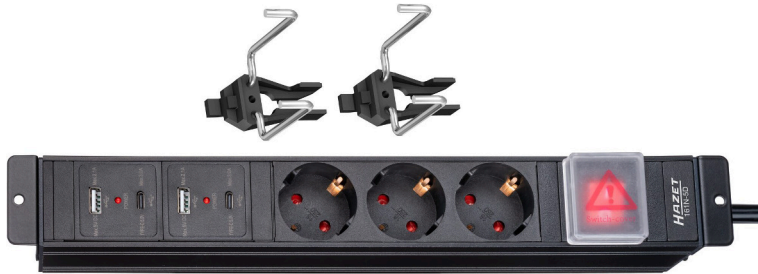

## 161 N-5 D

EAN-No. 4000896245161

L x B x H: 325 mm x 56 mm x 45 mm

- **Steckdosenleiste**
- Integrierbar in rechte Seitenwand von *Assistent* 179NXXL-8D
- Kippschalter zur Unterbrechung der Stromversorgung
- Dreifach Schuko-Steckdosenleiste 230 Volt, 50/60 Hz
- 2 USB-A Ports · 2 USB-C Ports (4x 2,1 Ampere)
- Kabellänge: 205 cm
- Abmessungen / Länge: 325 mm x 56 mm x 45 mm
- Netto-Gewicht (kg): 1,2 kg

Artikelnummer

161 N-5 D