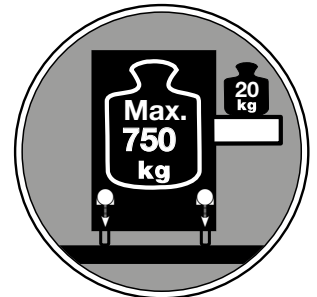

HAZET®

177 W-6

177 W-7

177 W-6

177 W-7

www.hazet.de/produkte/online-katalog/produkt-klassen/betriebs-und-werkstatteinrichtung

www.hazet.de/service-center/

www.hazet.de/ersatzteil-shop/

Erersatzteile 177 W

	HAZET No.		177 W-6	177 W-7
①	180-011	1	2	2
②	180-09	1	2	1
③	178-07/2	2	6	7
④	177 W-05	1	1	1
⑤	177 W-08	1	1	1
⑥	177-80	1	4	6
⑦	161 T-347 x 60/5	5	4	6
⑧	179-055	1	4	6
⑨	179-056	1	6	7
⑩	161 T-347 x 120/5	5	2	1
⑪	179-065	1	2	1
⑫	177-165	1	2	1