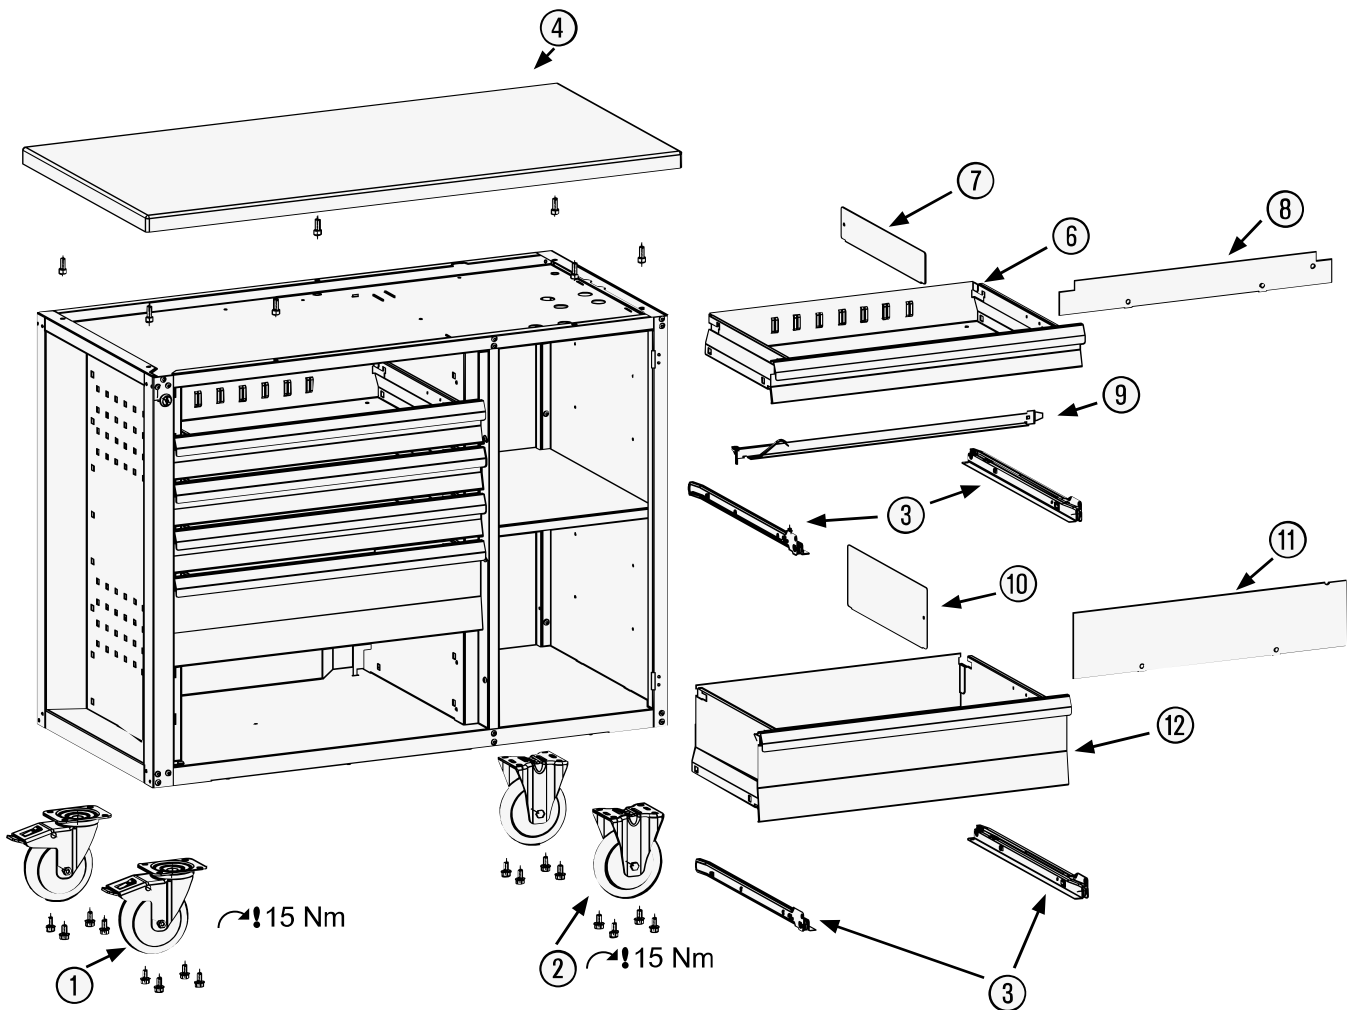

Ersatzteile 177 W-7

Spare parts · Pièces de rechange

Pos	HAZET No.	Bezeichnung	Designation	Désignation	
1	178 N-011	Lenkrolle · mit Feststeller · schwarz · Ø 125 mm (Bj. → 31.12.2020)	Swivel castor · with brake · black · Ø 125 mm (model year → 31/12/2020)	Galet pivotant · avec frein de blocage · Noir · Ø 125 mm (années → 31/12/2020)	1
2	180-09	Bockrolle	Fixed castor	Galet fixe	1
3	178-07/2	Rollenführungen (Paar)	Ball-bearing drawer slides (pair)	Glissière à roulement (paire)	2
4	177 W-05				1
6	177-80	Schublade · flach	Drawer · flat	Tiroir · plat	1
7	161 T-347 x 60/5	Trennbleche · für flache Schublade	Separation sheets · for flat drawer	Tôles de séparation · pour tiroir plat	5
8	179-055	Einteilblech für flache Schublade	Separation sheet for flat drawer	Tôle de séparation pour tiroir plat	1
9	179-056	Einzelverriegelungsleiste	Individual lock strip	Barre de verrouillage individuel	1

Pos	<i>HAZET</i> No.	Bezeichnung	Designation	Désignation	
10	161 T-347 x 120/5	Trennbleche · für hohe Schublade	<i>Separation sheets · for high drawer</i>	<i>Tôles de séparation · pour tiroir haut</i>	5
11	179-065	Einteilblech für hohe Schublade	<i>Separation sheet for high drawer</i>	<i>Tôle de séparation pour tiroir haut</i>	1
12	177-165	Schublade · hoch	<i>Drawer · high</i>	<i>Tiroir · haut</i>	1