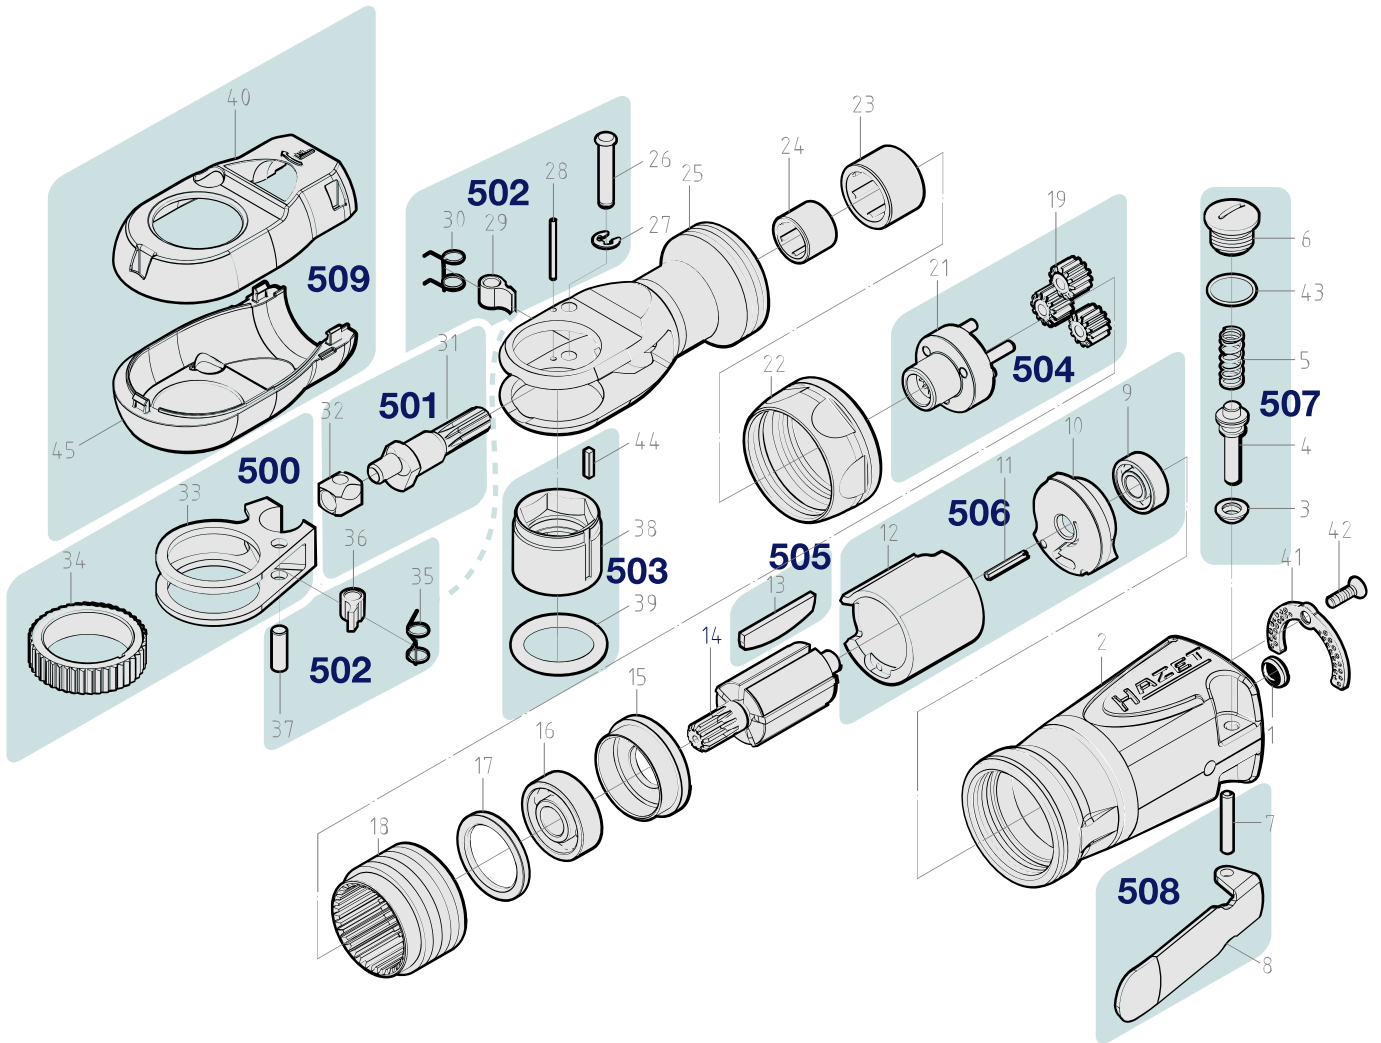

# Erersatzteile 9023 M-1

Spare parts · Pièces de rechange

Pos	HAZET No.	Bezeichnung	Designation	Désignation	
14	9023 M-1-01	Rotor · Inhalt: 14	Rotor · Contents: 14	Rotor · Contenu : 14	1
500	9023 M-1-01/2	Gabel · Inhalt: 33 · 34	Fork · Contents: 33 · 34	Fourche · Contenu : 33 · 34	2
501	9023 M-1-02/2	Kurbelwelle · Inhalt: 31 · 32	Crankshaft · Contents: 31 · 32	Vilebrequin · Contenu : 31 · 32	2
502	9023 M-1-03/8	Befestigungs Satz · Inhalt: 31 · 32	Fastening set · Contents: 31 · 32	Jeu de fixation · Contenu : 31 · 32	8
503	9023 M-1-04/3	Führungsbuchse · Inhalt: 26 · 27 · 28 · 29 · 30 · 35 · 36 · 37	Guide bushing · Contents: 26 · 27 · 28 · 29 · 30 · 35 · 36 · 37	Douille de guidage · Contenu : 26 · 27 · 28 · 29 · 30 · 35 · 36 · 37	3
504	9023 M-1-05/4	Planetengetriebe · Inhalt: 38 · 39 · 44	Planetary gear · Contents: 38 · 39 · 44	Réducteur planétaire · Contenu : 38 · 39 · 44	4
505	9032 M-02/5	Lamellen · Inhalt: 13 (5x)	Blades · Contents: 13 (5x)	Lamelles · Contenu : 13 (5x)	5
506	9032 M-03/4	Zylindereinheit · hinten · Inhalt: 9 · 10 · 11 · 12	Cylinder unit · rear · Contents: 9 · 10 · 11 · 12	Unité de vérin · arrière · Contenu : 9 · 10 · 11 · 12	4

Pos	<i>HAZET</i> No.	Bezeichnung	Designation	Désignation	
507	9032 M-04/5	Steuerungsventil · Inhalt: 3 · 4 · 5 · 26 · 6	Control valve · Contents: 3 · 4 · 5 · 26 · 6	Valve de commande · Contenu : 3 · 4 · 5 · 26 · 6	4
508	9023 M-1-06/2	Abzughebel · Inhalt: 19 (3x) · 21	Trigger · Contents: 19 (3x) · 21	Levier de tirage · Contenu : 19 (3x) · 21	2
509	9023 M-1-07/2	Kunststoffabdeckung · Inhalt: 40 · 45	Plastic cover · Contents: 40 · 45	Housse en matière plastique · Contenu : 40 · 45	3