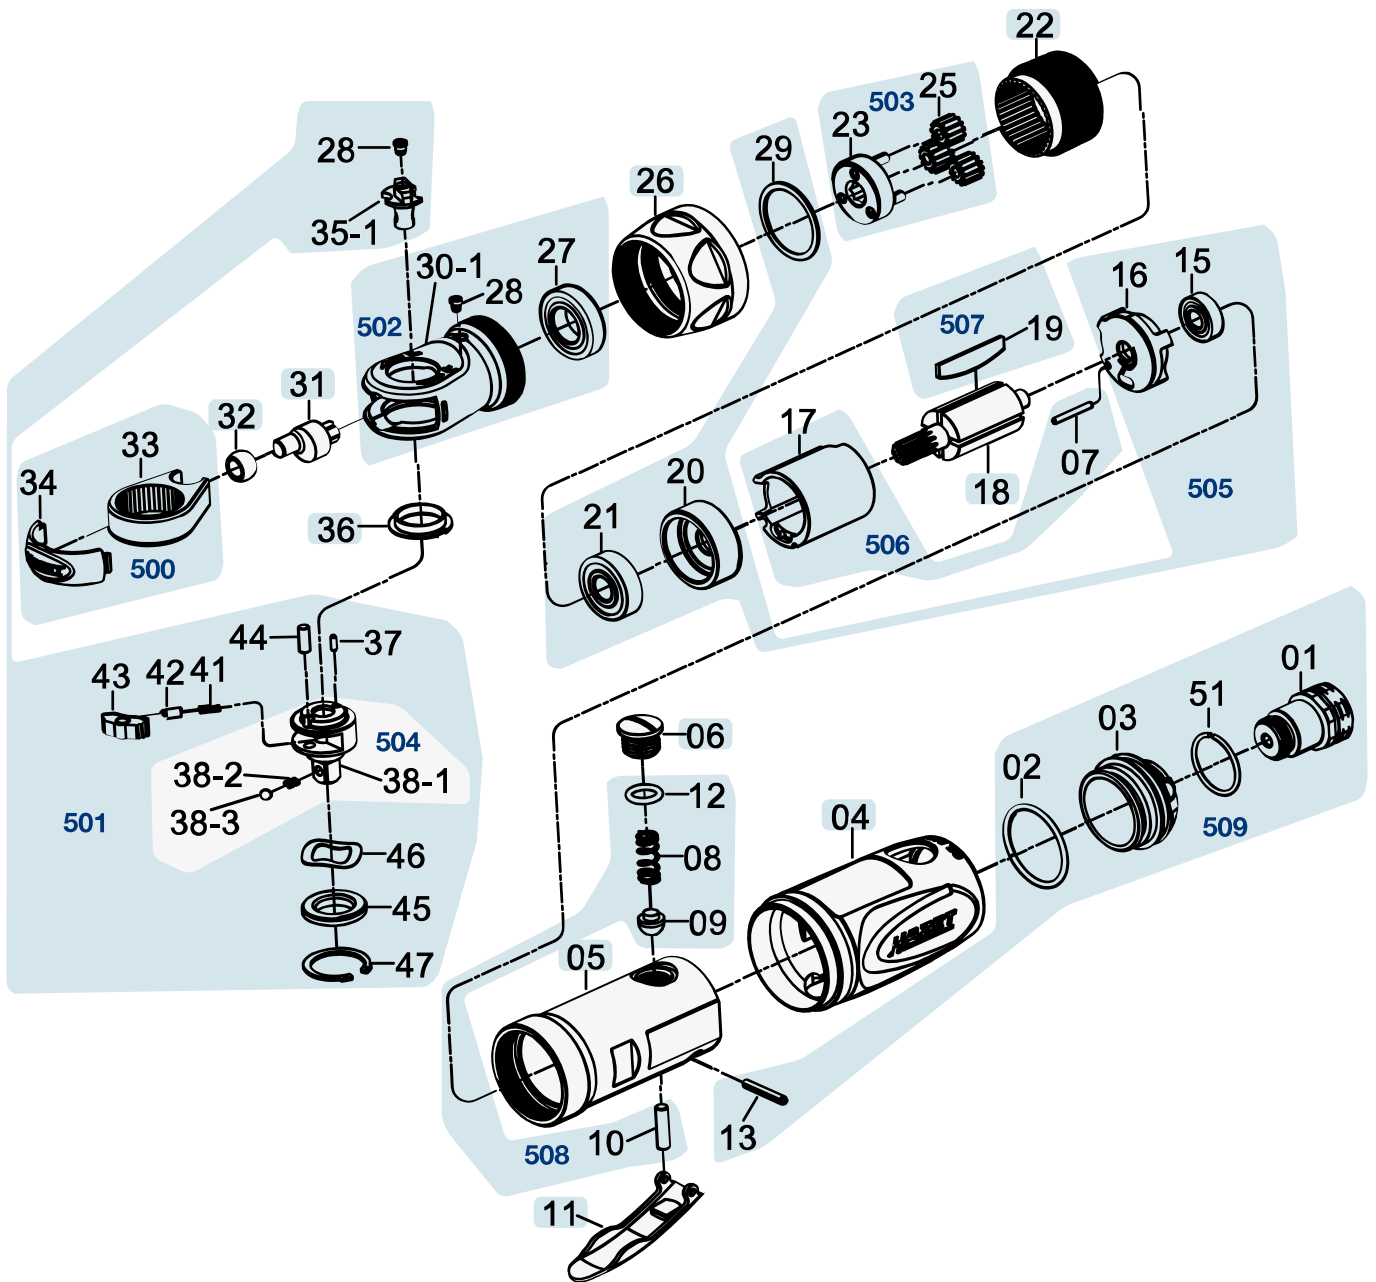

Ersatzteile 9021 P-2

Spare parts · Pièces de rechange

Pos	HAZET No.	Bezeichnung	Designation	Désignation	
4	9021 P-2-01	Handgriff	Handle	Poignée	1
5	9021 P-2-02	Motorgehäuse	Motor housing	Boîtier du moteur	1
11	9021 P-2-04	Abzughebel	Trigger	Levier de tirage	1
26	9021 P-2-07	Mutter	Nut	Écrou	1
31	9021 P-2-08	Kurbelwelle	Crankshaft	Vilebrequin	1
32	9021 P-2-09	Antriebsbuchse	Drive bush	Douille d'entraînement	1

Pos	HAZET No.	Bezeichnung	Designation	Désignation	
500	9021 P-2-010/2	Gabel · Inhalt: 33 · 34	Fork · Contents: 33 · 34	Fourche · Contenu : 33 · 34	1
501	9021 P-2-011/11	Ratschen-Innenteile · Inhalt: 28 · 35-1 · 36 · 37 · 41 · 42 · 43 · 44 · 45 · 46 · 47	Ratchet inner parts · Contents: 28 · 35-1 · 36 · 37 · 41 · 42 · 43 · 44 · 45 · 46 · 47	Parties internes des cliquets · Contenu : 28 · 35-1 · 36 · 37 · 41 · 42 · 43 · 44 · 45 · 46 · 47	1
504	9021 P-2-014/3	Vierkant · Inhalt: 38-1 · 38-2 · 38-3	Square · Contents: 38-1 · 38-2 · 38-3	Quatre pans · Contenu : 38-1 · 38-2 · 38-3	1
506	9021 P-2-016/2	Zylinder · Inhalt: 7 · 17	Hollow piston cylinder · Contents: 7 · 17	Vérin · Contenu : 7 · 17	1
507	9021 P-2-017/4	Lamellen · Inhalt: 19 (4x)	Blades · Contents: 19 (4x)	Lamelles · Contenu : 19 (4x)	1
508	9021 P-2-018/4	Ventileinheit · Inhalt: 8 · 9 · 10 · 12	Valve unit · Contents: 8 · 9 · 10 · 12	Unité de soupape · Contenu : 8 · 9 · 10 · 12	1
509	9021 P-2-019/5	Luftauslass · Inhalt: 1 · 2 · 3 · 13 · 51	Air outlet · Contents: 1 · 2 · 3 · 13 · 51	Échappement d'air · Contenu : 1 · 2 · 3 · 13 · 51	1