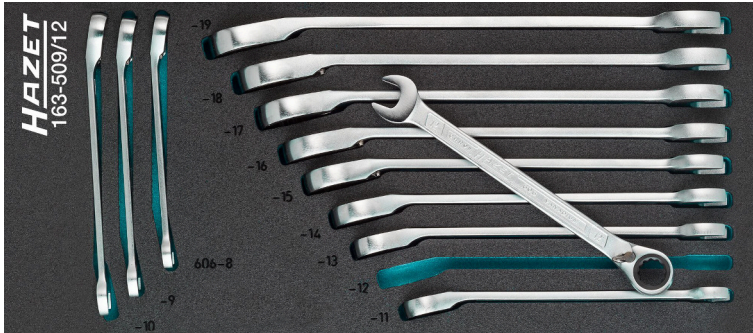

1/3+ (172 x 392 mm) · 12-teilig · 8 · 9 · 10 · 11 · 12 · 13 · 14 · 15 · 16 · 17 · 18 · 19 · 

- HAZET Safety-Insert-System (SIS)

Für HAZET *Assistent* mit Schubladen-Tiefe von 398 mm:

173 · 179 · 179N · 179NX · 179W · 179NW · 179BIG-1 · 179XL · 179NXL · 179XXL · 179NXXL · 179AXXL · 179TXXL · 180

- Antrieb: 
- Abmessungen / Länge: 392 mm x 172 mm
- Ordnungssystem Größe: 1/3+ (172 x 392 mm)

HAZET Safety-Insert-System (SIS)

- Perfektes Ordnungssystem – alle Werkzeuge rüttelfest eingebettet
- Schnelle, integrierte Vollständigkeits-Prüfung – fehlendes Werkzeug wird sofort bemerkt
- Unendliche Kombinationsmöglichkeiten
- Anzahl Werkzeuge: 12