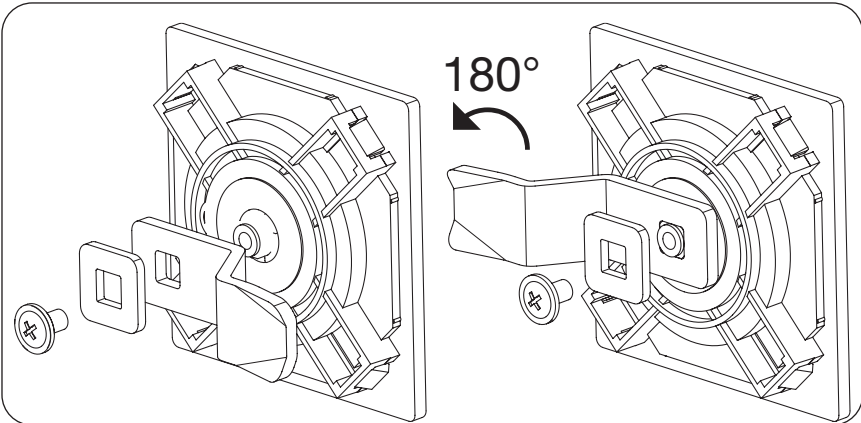

Assistent®

179 N-21D

<p>Ⓔ</p>	<p><b>HAZET</b> No.</p>		<p><a href="http://www.hazet.de/ersatzteil-shop/">www.hazet.de/ersatzteil-shop/</a></p>
<p>①</p>	<p>179 NT-08</p>	<p>1</p>	

702111

180°

**HAZET-WERK** Hermann Zerver GmbH & Co. KG • Güldenwerther Bahnhofstraße 25 - 29  
 42857 Remscheid • GERMANY • 10 04 61 • 42804 Remscheid • +49 (0) 21 91 / 7 92-0  
 +49 (0) 21 91 / 7 92-375 (Deutschland) -400 (International) • www.hazet.de • info@hazet.de