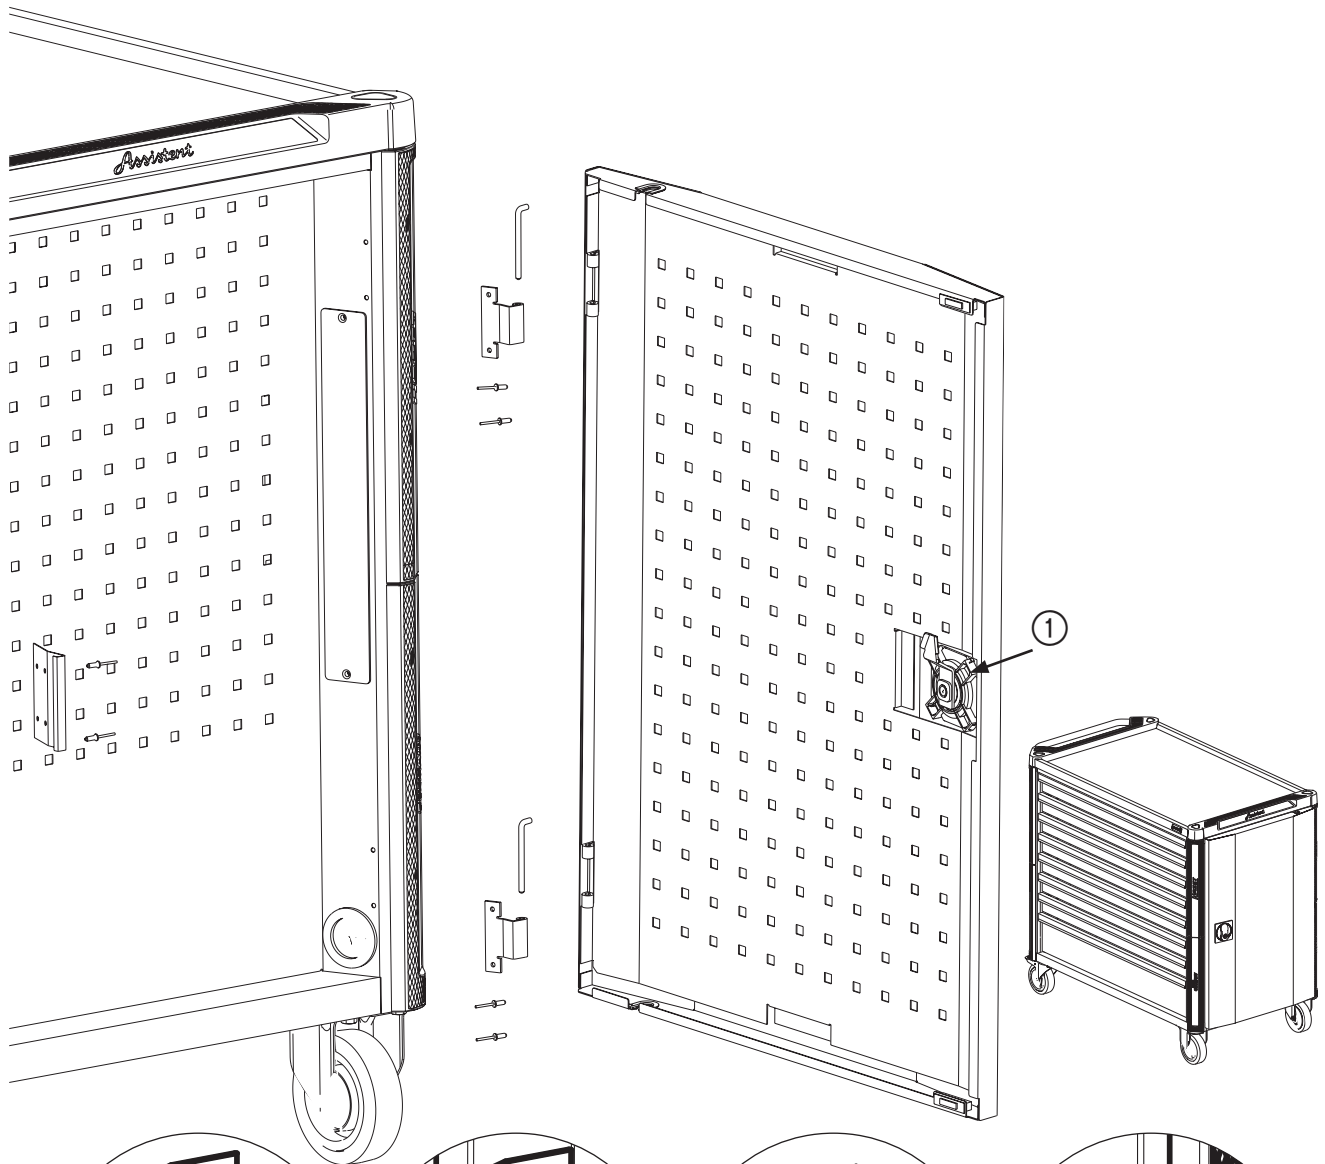

Assistent®

179 N-21D

<p>Ⓔ</p>	<p><b>HAZET</b> No.</p>		<p><a href="http://www.hazet.de/ersatzteil-shop/">www.hazet.de/ersatzteil-shop/</a></p>
<p>①</p>	<p>179 NT-08</p>	<p>1</p>	

702111

180°

**HAZET-WERK** Hermann Zerver GmbH & Co. KG • Güldenwerther Bahnhofstraße 25 - 29  
 42857 Remscheid • GERMANY • 10 04 61 • 42804 Remscheid • +49 (0) 21 91 / 7 92-0  
 +49 (0) 21 91 / 7 92-375 (Deutschland) -400 (International) • www.hazet.de • info@hazet.de