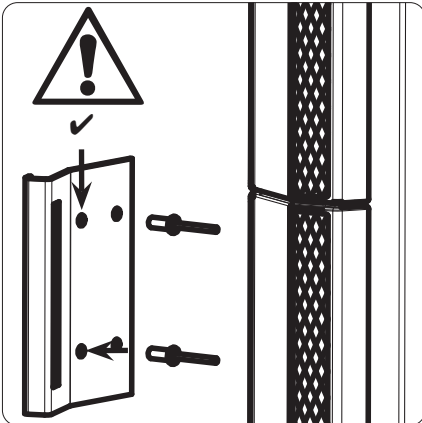

Assistent®

179 N-21D

<p>Ⓔ</p>	<p><b>HAZET</b> No.</p>		<p><a href="http://www.hazet.de/ersatzteil-shop/">www.hazet.de/ersatzteil-shop/</a></p>
<p>①</p>	<p>179 NT-08</p>	<p>1</p>	

702111

180°

**HAZET-WERK** Hermann Zerver GmbH & Co. KG • Güldenwerther Bahnhofstraße 25 - 29  
 42857 Remscheid • GERMANY • 10 04 61 • 42804 Remscheid • +49 (0) 21 91 / 7 92-0  
 +49 (0) 21 91 / 7 92-375 (Deutschland) -400 (International) • www.hazet.de • info@hazet.de