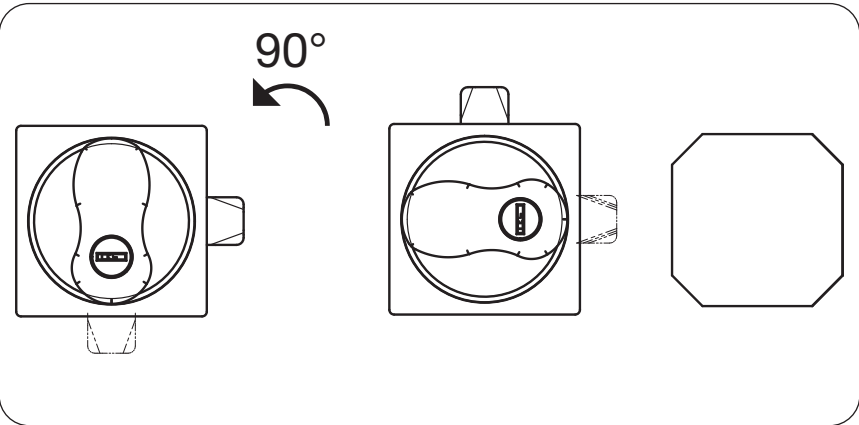

Assistent®

179 N-21D

<p>Ⓔ</p>	<p><b>HAZET</b> No.</p>		<p><a href="http://www.hazet.de/ersatzteil-shop/">www.hazet.de/ersatzteil-shop/</a></p>
<p>①</p>	<p>179 NT-08</p>	<p>1</p>	

702111

180°

**HAZET-WERK** Hermann Zerver GmbH & Co. KG • Güldenwerther Bahnhofstraße 25 - 29  
 42857 Remscheid • GERMANY • 10 04 61 • 42804 Remscheid • +49 (0) 21 91 / 7 92-0  
 +49 (0) 21 91 / 7 92-375 (Deutschland) -400 (International) • www.hazet.de • info@hazet.de