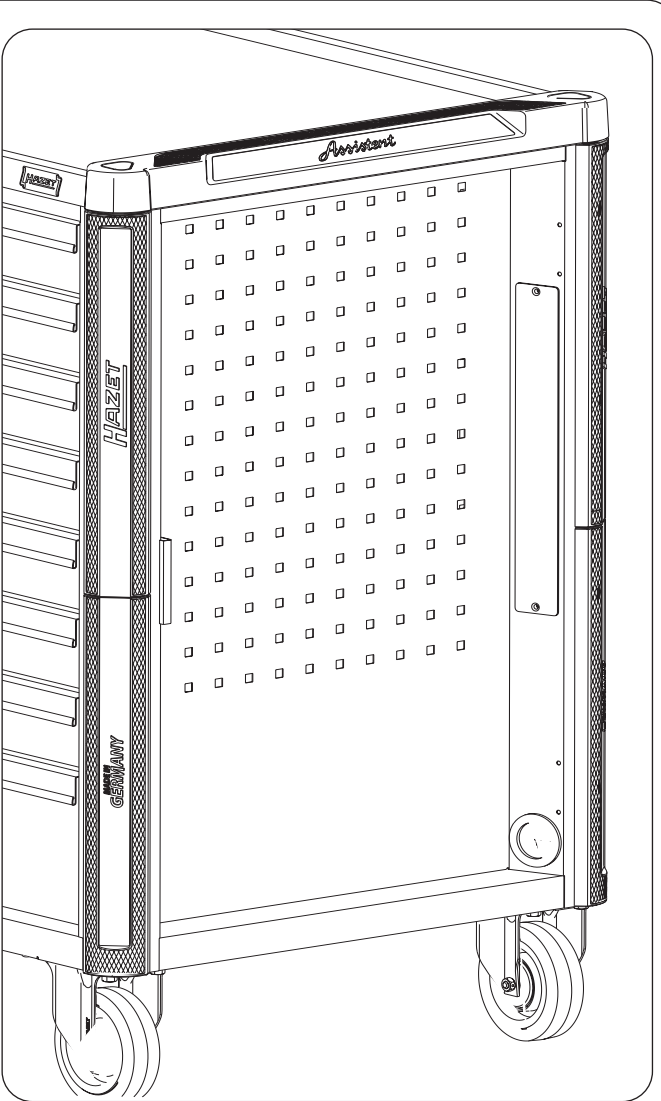

Assistent®

179 N-21D

<p>Ⓔ</p>	<p><b>HAZET</b> No.</p>		<p><a href="http://www.hazet.de/ersatzteil-shop/">www.hazet.de/ersatzteil-shop/</a></p>
<p>①</p>	<p>179 NT-08</p>	<p>1</p>	

702111

180°

**HAZET-WERK** Hermann Zerver GmbH & Co. KG • Güldenwerther Bahnhofstraße 25 - 29  
 42857 Remscheid • GERMANY • 10 04 61 • 42804 Remscheid • +49 (0) 21 91 / 7 92-0  
 +49 (0) 21 91 / 7 92-375 (Deutschland) -400 (International) • www.hazet.de • info@hazet.de