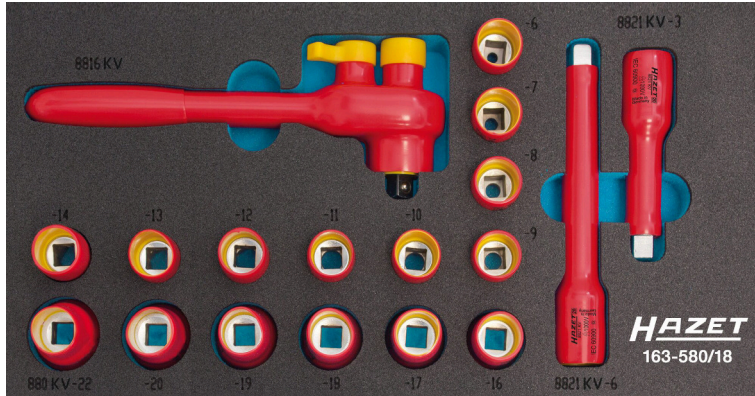

## 163-580/18

EAN-No. 4000896235520

1/3 (342 x 172 mm) / aussi pour HAZET 165-L · 18 pièces · 8 – 22 ·  $\square$  3/8 ·  $\odot$

- Garniture en mousse souple bimatière « Safety-Insert-System » (SIS) HAZET
- Surface : avec isolation de protection
- IEC 60900:2018
- Made In Germany
- Entraînement :  $\square$  3/8
- Sortie :  $\odot$
- Dimensions / longueur : 342 mm x 172 mm
- Isolation de protection jusqu'à 1000 V
- Utilisation manuelle
- Taille système de rangement: 1/3 (342 x 172 mm) / aussi pour HAZET 165-L

Garniture en mousse souple bimatière « Safety-Insert-System » (SIS) HAZET