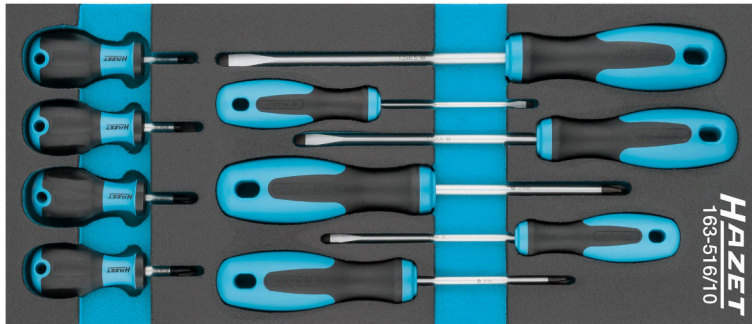

1/3+ (392 x 172 mm) · 10-teilig · 0,5 x 3 – 1,2 x 6,5 · PH1 – PH2 ·  

- HAZET Safety-Insert-System (SIS)
- Für HAZET *Assistent* mit Schubladen-Tiefe von 398 mm:
- 173 · 179 · 179N · 179NX · 179W · 179NW · 179BIG-1 · 179XL · 179NXL · 179XXL · 179NXXL · 179AXXL · 179TXXL · 180
- Abtrieb:  
- Abmessungen / Länge: 392 mm x 172 mm
- Ordnungssystem Größe: 1/3+ (392 x 172 mm)

### HAZET Safety-Insert-System (SIS)

- Perfektes Ordnungssystem – alle Werkzeuge rüttelfest eingebettet
- Schnelle, integrierte Vollständigkeits-Prüfung – fehlendes Werkzeug wird sofort bemerkt
- Unendliche Kombinationsmöglichkeiten
- Anzahl Werkzeuge: 10

Artikelnummer

163-516/10

811K ·   
0,6 x 3,5 · 1 x 5,5

811KPH ·   
PH1 · PH2

811 ·   
0,5 x 3 · 0,8 x 4 · 1 x 5,5 ·  
1,2 x 6,5

811PH ·   
PH2