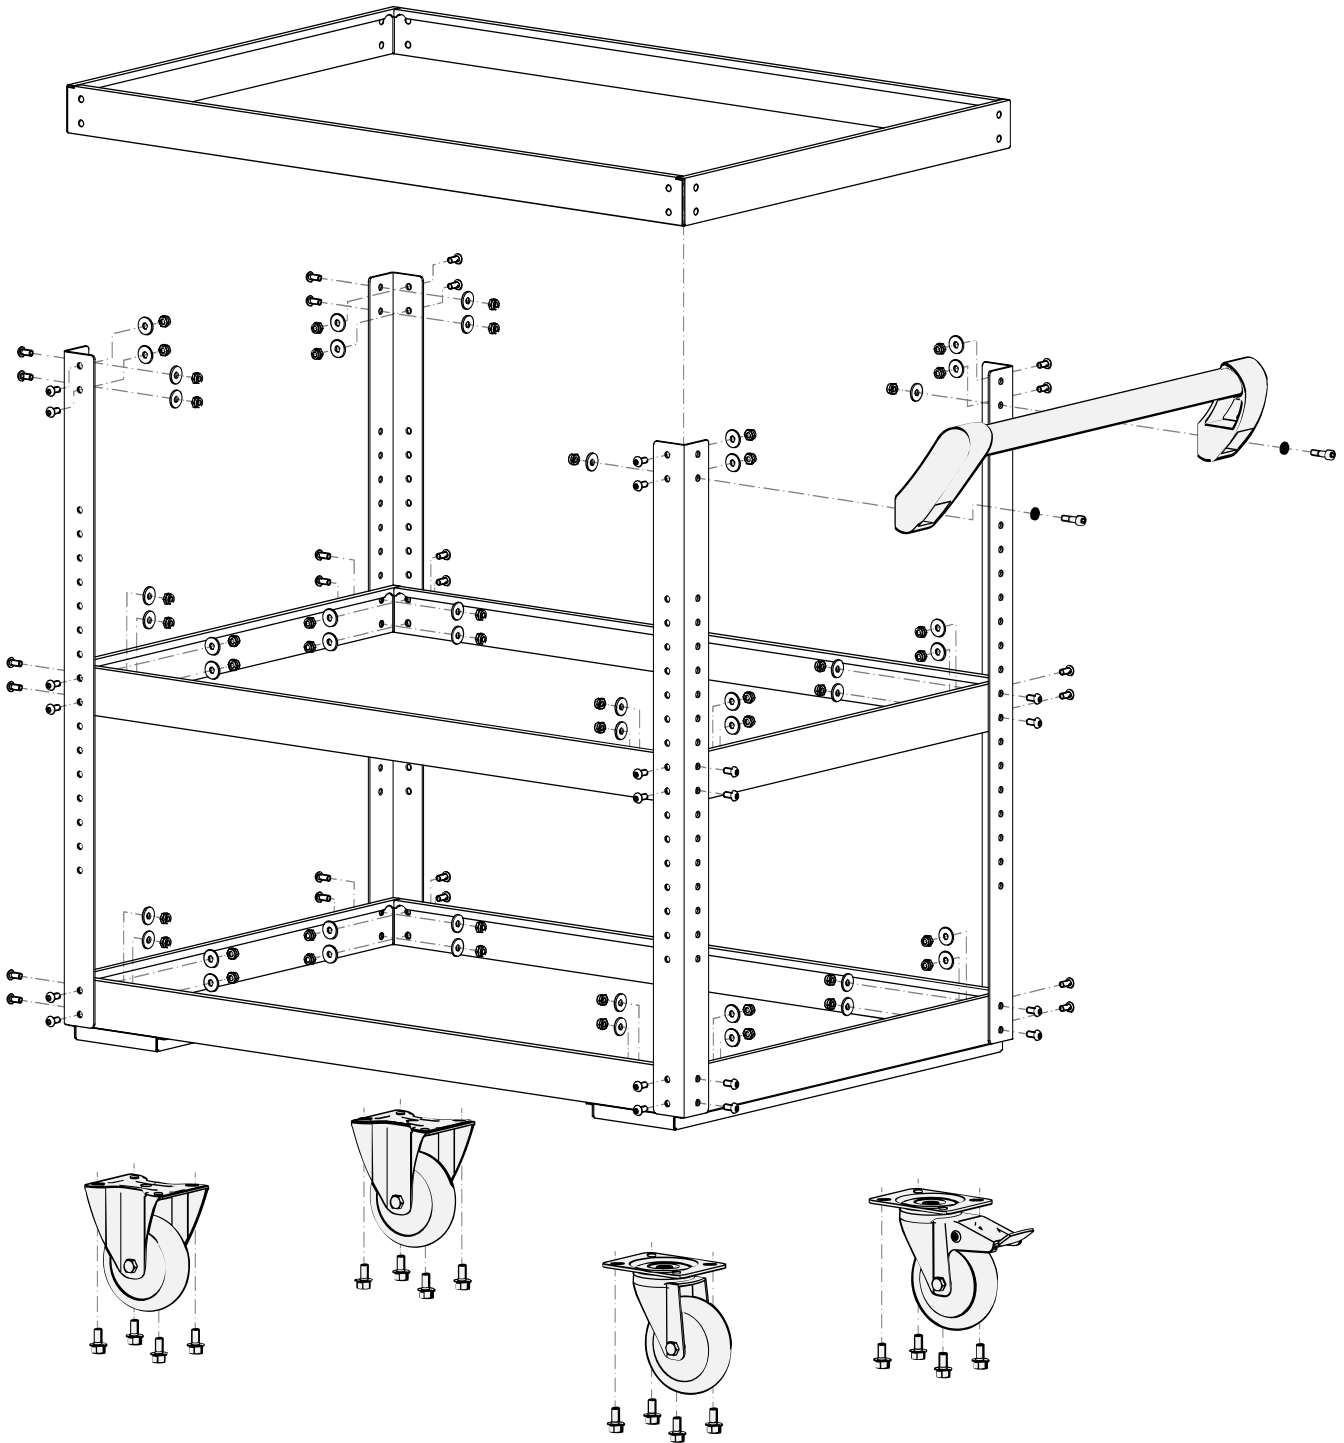

Ersatzteile 167-3

Spare parts · Pièces de rechange

Pos	HAZET No.	Bezeichnung	Designation	Désignation	
1	177-09	Bockrolle	Fixed castor	Galet fixe	1
2	177-011	Lenkrolle · mit Feststeller	Swivel castor · with brake	Galet pivotant · avec frein de blocage	1

Pos	<i>HAZET</i> No.	Bezeichnung	Designation	Désignation	
3	177-0110	Lenkrolle · ohne Feststeller	<i>Swivel castor · without brake</i>	<i>Galet pivotant · sans frein de blocage</i>	1
3	167-06	Fahrgriff	<i>Pull-handle</i>	<i>Poignée de guidage</i>	1