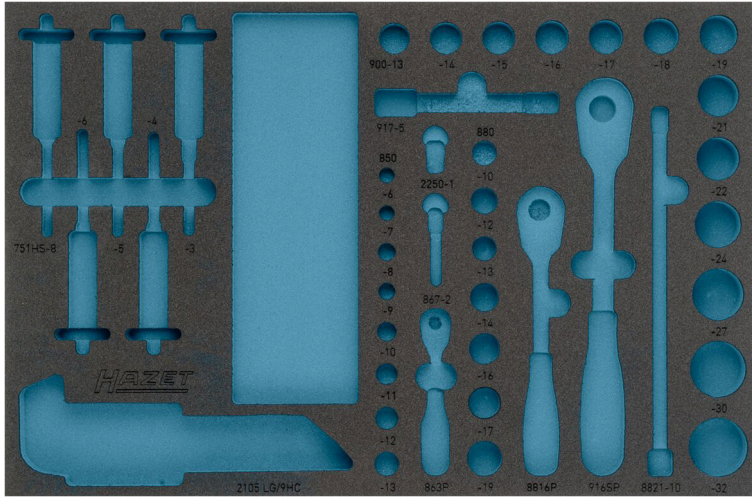

## 163-329 L

EAN-No. 4000896191802

3/3 (519 x 342 mm) · L x l : 519 mm x 342 mm

### Garniture en mousse souple bimatière · vide

Pour 163-329/100

- Made In Germany
- Dimensions / longueur : 519 mm x 342 mm
- Taille système de rangement: 3/3 (519 x 342 mm)

Garniture en mousse souple bimatière « Safety-Insert-System » (SIS) HAZET

#### • Sécurité et ordre pour votre espace de travail

- Système de rangement parfait pour un stockage clair de vos outils
- Gain de temps grâce à la facilité de recherche des outils
- Poignées encastrées pour une prise rapide des outils
- Vérification rapide et sûre de l'intégralité des outils - la garniture en mousse souple bicolore signale clairement les outils manquants
- Des encoches fraisées avec précision maintiennent chaque outil fermement à sa place. Une fixation et une utilisation de l'espace optimales
- Vos outils sont parfaitement protégés de la saleté et des chocs
- Mousse PE (mousse de polyéthylène) de haute qualité et durable, sans émanations chimiques. Résistance à l'huile et aux substances chimiques
- Facile à entretenir et à nettoyer : brosser sous l'eau courante – sécher – c'est tout
- Pour votre servante d'atelier ou votre établi
- Possibilités de combinaisons infinies