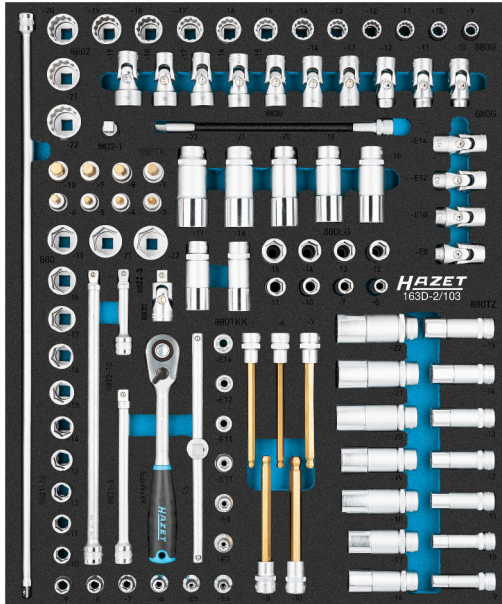

Fiche technique du produit

163 D-2/103

EAN-No. 4000896245734

1/2++ (522 x 435 mm) · 103 pièces · 3 – 22 · E5 – E14

- Garniture en mousse souple bimatière « Safety-Insert-System » (SIS) HAZET
Pour HAZET *Assistent*® des tiroirs d'une profondeur de 522 mm : 179NXXL-8D

- Surface : 
- Made In Germany
- Dimensions: 522 mm x 435 mm
- Taille système de rangement: 1/2++ (522 x 435 mm)

Garniture en mousse souple bimatière « Safety-Insert-System » (SIS) HAZET

- **Sécurité et ordre pour votre espace de travail**
- Système de rangement parfait pour un stockage clair de vos outils
- Gain de temps grâce à la facilité de recherche des outils
- Poignées encastrées pour une prise rapide des outils
- Vérification rapide et sûre de l'intégralité des outils - la garniture en mousse souple bicolore signale clairement les outils manquants
- Des encoches fraisées avec précision maintiennent chaque outil fermement à sa place. Une fixation et une utilisation de l'espace optimales
- Vos outils sont parfaitement protégés de la saleté et des chocs
- Mousse PE (mousse de polyéthylène) de haute qualité et durable, sans émanations chimiques. Résistance à l'huile et aux substances chimiques
- Facile à entretenir et à nettoyer : brosser sous l'eau courante – sécher – c'est tout
- Pour votre servante d'atelier ou votre établi
- Possibilités de combinaisons infinies
- Nombre d'outils : 103

Numéro d'article

163 D-2/103

Fiche technique du produit

163 D-2/103

EAN-No. 4000896245734

880 • • $\frac{3}{8}$
6 • 7 • 8 • 9 • 10 • 11 • 12 •
13 • 14 • 15 • 16 • 17 • 18 •
19 • 21 • 22

880E • • $\frac{3}{8}$
E5 • E6 • E7 • E8 • E10 •
E11 • E12 • E14