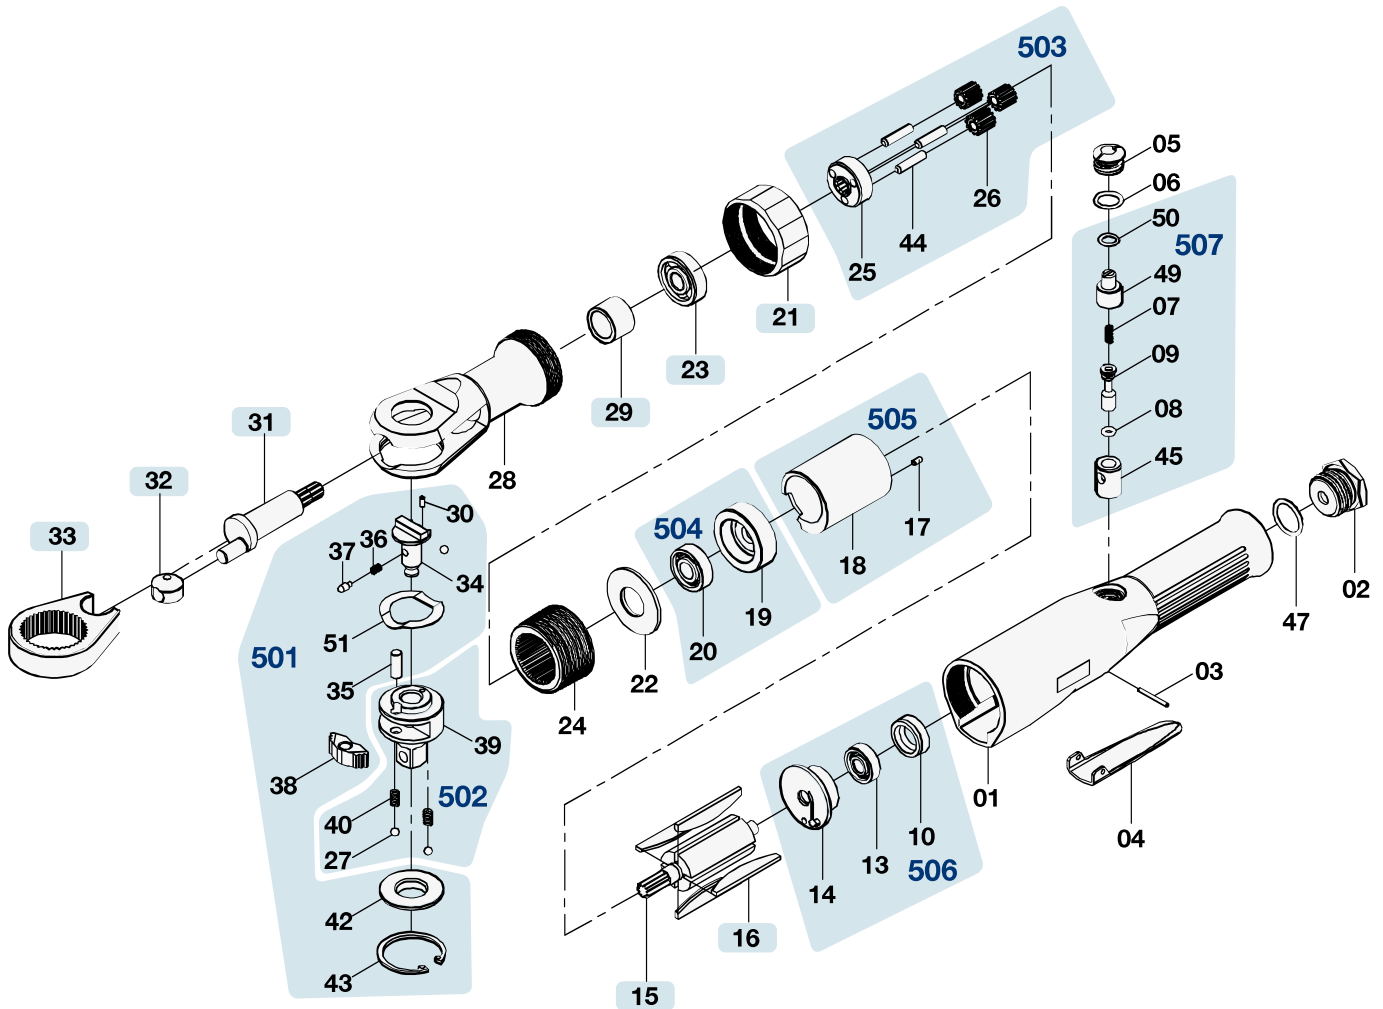

Ersatzteile 9022 Lg-1

Spare parts · Pièces de rechange

Pos	HAZET No.	Bezeichnung	Designation	Désignation	
1		Gehäuse	Housing	Boîtier	1
2		Lufteinlass	Air inlet	Admission d'air	1
3		Hebel-Stift	Lever pin	Goupille à levier	1
4		Hebel	Lever	Levier	1
5		Ventilschraube	Valve screw	Vis de soupape	1
8		O-Ring	O-ring	Joint torique	1
16	9022 Lg-013/4	Lamellen	Fins	Lamelles	4
23	9022 Lg-07	Kugellager	Ball bearing	Roulement à billes	1
31	9022 Lg-03	Kurbelwelle	Crankshaft	Vilebrequin	1
32	9022 Lg-02	Antriebsbuchse	Drive bush	Douille d'entraînement	1
505	9022 Lg-011/2	Zylinder	Hollow piston cylinder	Vérin	1
506	9022 Lg-014/3	Lager · hinten	Bearing · rear	Palier · arrière	1