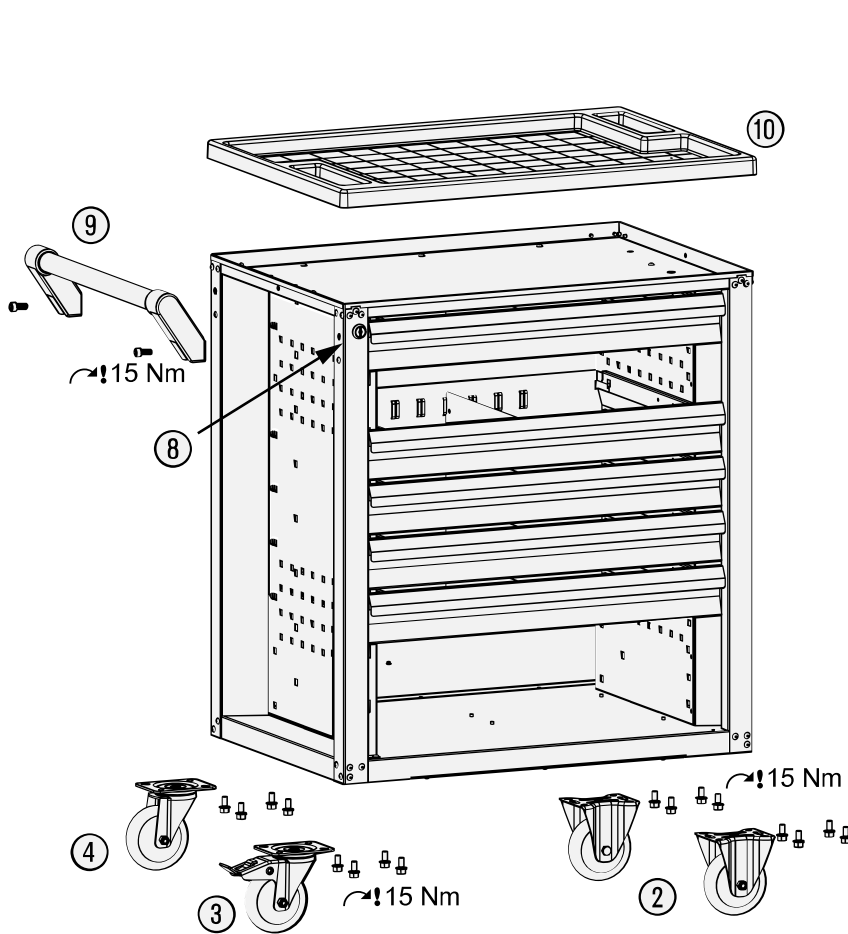

Ersatzteile 177-7

Spare parts · Pièces de rechange

Pos	HAZET No.	Bezeichnung	Designation	Désignation	
1	178-07/2	Rollenführungen (Paar)	Ball-bearing drawer slides (pair)	Glissière à roulement (paire)	1
2	177-09	Bockrolle	Fixed castor	Galet fixe	1
3	177-011	Lenkrolle · mit Feststeller	Swivel castor · with brake	Galet pivotant · avec frein de blocage	1
4	177-0110	Lenkrolle · ohne Feststeller	Swivel castor · without brake	Galet pivotant · sans frein de blocage	1
6	177-80	Schublade · flach	Drawer · flat	Tiroir · plat	1
7	177-165	Schublade · hoch	Drawer · high	Tiroir · haut	1
8	177-04	Zylinderschloss	Cylinder lock	Serrure à cylindre	1
9	177-06	Fahrgriff	Pull-handle	Poignée	1
10	177-05	Arbeitsfläche · Kunststoff	Worktop · plastic	Plan de travail · matière plastique	1
11	179-056	Einzelverriegelungsleiste	Individual lock strip	Barre de verrouillage individuel	1

Pos	HAZET No.	Bezeichnung	Designation	Désignation	
12	161 T-347 x 60/5	Trennbleche · für flache Schublade	<i>Separation sheets · for flat drawer</i>	<i>Tôles de séparation · pour tiroir plat</i>	5
14	161 T-347 x 120/5	Trennbleche · für hohe Schublade	<i>Separation sheets · for high drawer</i>	<i>Tôles de séparation · pour tiroir haut</i>	5
15	179-055	Einteilblech für flache Schublade	<i>Separation sheet for flat drawer</i>	<i>Tôle de séparation pour tiroir plat</i>	1
16	179-065	Einteilblech für hohe Schublade	<i>Separation sheet for high drawer</i>	<i>Tôle de séparation pour tiroir haut</i>	1