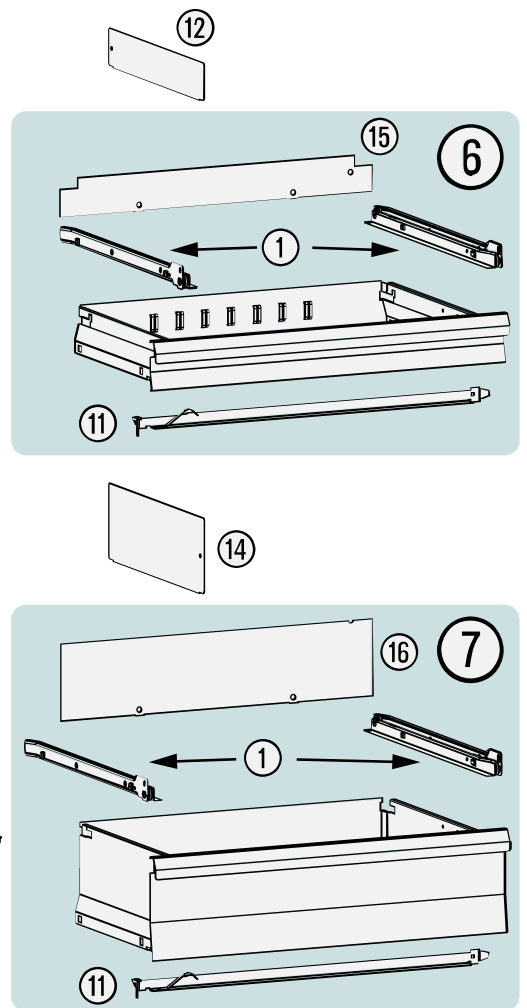

Ersatzteile 177-7

Spare parts · Pièces de rechange

Pos	HAZET No.	Bezeichnung	Designation	Désignation	
1	178-07/2	Rollenführungen (Paar)	Ball-bearing drawer slides (pair)	Glissière à roulement (paire)	1
2	177-09	Bockrolle	Fixed castor	Galet fixe	1
3	177-011	Lenkrolle · mit Feststeller	Swivel castor · with brake	Galet pivotant · avec frein de blocage	1
4	177-0110	Lenkrolle · ohne Feststeller	Swivel castor · without brake	Galet pivotant · sans frein de blocage	1
6	177-80	Schublade · flach	Drawer · flat	Tiroir · plat	1
7	177-165	Schublade · hoch	Drawer · high	Tiroir · haut	1
8	177-04	Zylinderschloss	Cylinder lock	Serrure à cylindre	1
9	177-06	Fahrgriff	Pull-handle	Poignée	1
10	177-05	Arbeitsfläche · Kunststoff	Worktop · plastic	Plan de travail · matière plastique	1
11	179-056	Einzelverriegelungsleiste	Individual lock strip	Barre de verrouillage individuel	1

Pos	HAZET No.	Bezeichnung	Designation	Désignation	
12	161 T-347 x 60/5	Trennbleche · für flache Schublade	<i>Separation sheets · for flat drawer</i>	<i>Tôles de séparation · pour tiroir plat</i>	5
14	161 T-347 x 120/5	Trennbleche · für hohe Schublade	<i>Separation sheets · for high drawer</i>	<i>Tôles de séparation · pour tiroir haut</i>	5
15	179-055	Einteilblech für flache Schublade	<i>Separation sheet for flat drawer</i>	<i>Tôle de séparation pour tiroir plat</i>	1
16	179-065	Einteilblech für hohe Schublade	<i>Separation sheet for high drawer</i>	<i>Tôle de séparation pour tiroir haut</i>	1