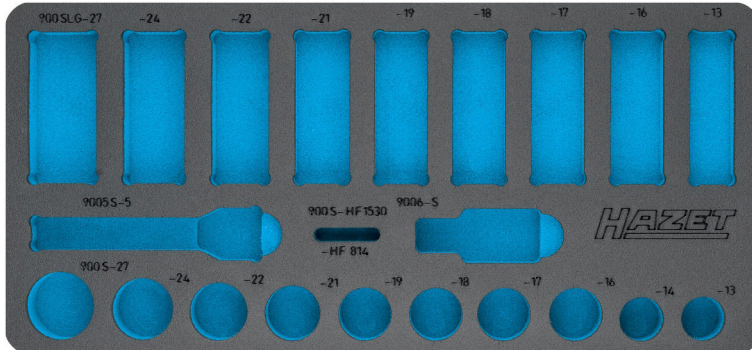

## 163-405 L

EAN-No. 4000896202041

L x l : 435 mm x 205 mm

### Garniture en mousse souple bimatière · vide

Pour 900S

- Made In Germany
- Dimensions / longueur : 435 mm x 205 mm

Garniture en mousse souple bimatière « Safety-Insert-System » (SIS) HAZET

- **Sécurité et ordre pour votre espace de travail**
- Système de rangement parfait pour un stockage clair de vos outils
- Gain de temps grâce à la facilité de recherche des outils
- Poignées encastrées pour une prise rapide des outils
- Vérification rapide et sûre de l'intégralité des outils - la garniture en mousse souple bicolore signale clairement les outils manquants
- Des encoches fraisées avec précision maintiennent chaque outil fermement à sa place. Une fixation et une utilisation de l'espace optimales
- Vos outils sont parfaitement protégés de la saleté et des chocs
- Mousse PE (mousse de polyéthylène) de haute qualité et durable, sans émanations chimiques. Résistance à l'huile et aux substances chimiques
- Facile à entretenir et à nettoyer : brosser sous l'eau courante – sécher – c'est tout
- Pour votre servante d'atelier ou votre établi
- Possibilités de combinaisons infinies