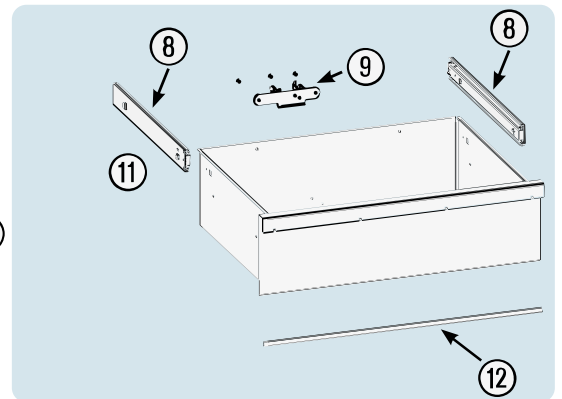

Ersatzteile 179 N-7

Spare parts · Pièces de rechange

Pos	HAZET No.	Bezeichnung	Designation	Désignation	
1	179 N-05	Arbeitsfläche · Kunststoff	Worktop · plastic	Plan de travail · matière plastique	1
2	179 N-05 K	Abdeckkappe	Cover cap	Capot de protection	4
3	179 N-01	Seilzug · Bj. → 1.8.2019: 179N · 179NX	Cable · model year → 1.8.2019: 179N · 179NX	Tirant à câble · Année de construction → 1/8/2019 : 179N · 179NX	1
3	179 N-01 A	Seilzug · Bj. 1.8.2019 →: 179N · 179NX	Cable · model year 1.8.2019 →: 179N · 179NX	Tirant à câble · Année de construction 1/8/2019 → : 179N · 179NX	1