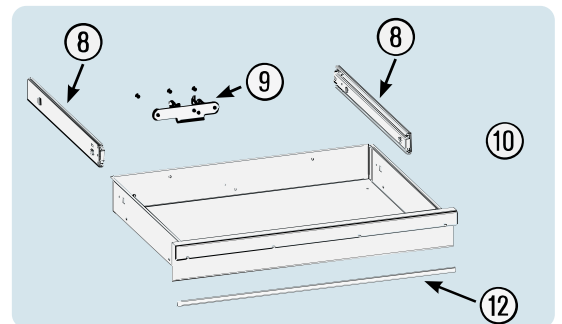

Ersatzteile 179 N-7

Spare parts · Pièces de rechange

Pos	HAZET No.	Bezeichnung	Designation	Désignation	
1	179 N-05	Arbeitsfläche · Kunststoff	Worktop · plastic	Plan de travail · matière plastique	1
2	179 N-05 K	Abdeckkappe	Cover cap	Capot de protection	4
3	179 N-01	Seilzug · Bj. → 1.8.2019: 179N · 179NX	Cable · model year → 1.8.2019: 179N · 179NX	Tirant à câble · Année de construction → 1/8/2019 : 179N · 179NX	1
3	179 N-01 A	Seilzug · Bj. 1.8.2019 →: 179N · 179NX	Cable · model year 1.8.2019 →: 179N · 179NX	Tirant à câble · Année de construction 1/8/2019 → : 179N · 179NX	1