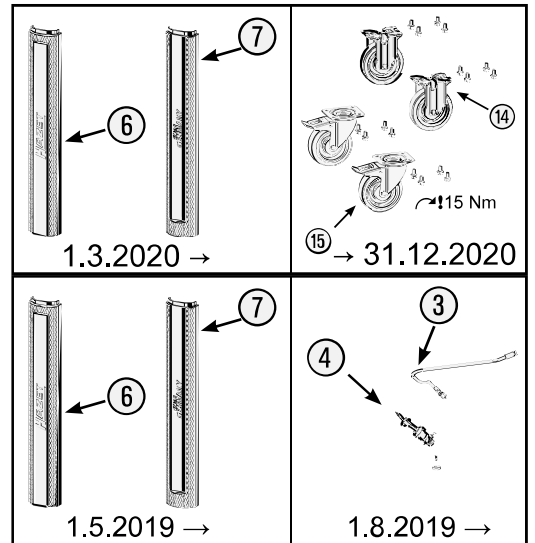

Ersatzteile 179 N-7

Spare parts · Pièces de rechange

Pos	HAZET No.	Bezeichnung	Designation	Désignation	
1	179 N-05	Arbeitsfläche · Kunststoff	Worktop · plastic	Plan de travail · matière plastique	1
2	179 N-05 K	Abdeckkappe	Cover cap	Capot de protection	4
3	179 N-01	Seilzug · Bj. → 1.8.2019: 179N · 179NX	Cable · model year → 1.8.2019: 179N · 179NX	Tirant à câble · Année de construction → 1/8/2019 : 179N · 179NX	1
3	179 N-01 A	Seilzug · Bj. 1.8.2019 →: 179N · 179NX	Cable · model year 1.8.2019 →: 179N · 179NX	Tirant à câble · Année de construction 1/8/2019 → : 179N · 179NX	1