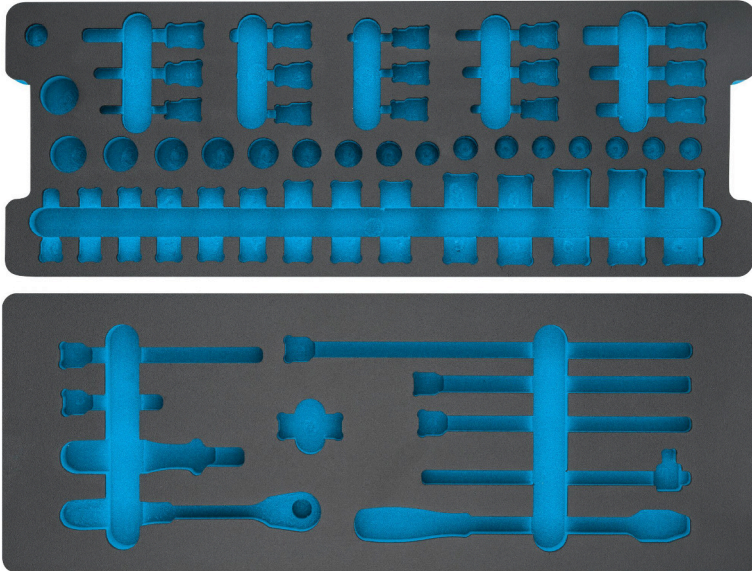

Produktdatenblatt

163-401 L EAN-No. 4000896200733

L x B: 570 mm x 220 mm

2-Komponenten Weichschaumeinlage · leer

Für 888ZN

- Made in Germany
- Abmessungen / Länge: 570 mm x 220 mm

Artikelnummer

163-401 L