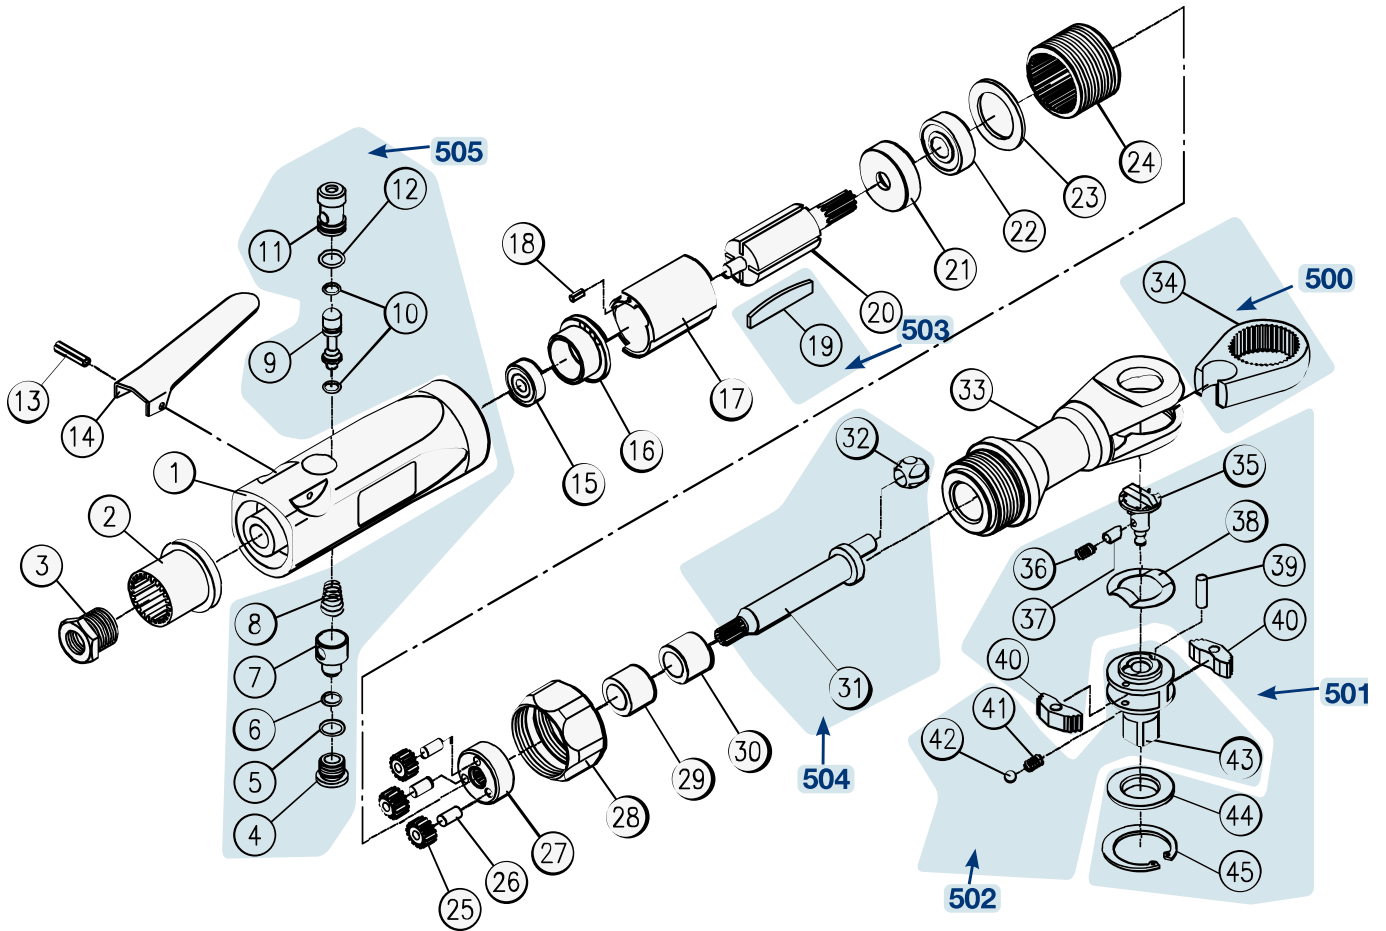

# Ersatzteile 9022-2

Spare parts · Pièces de rechange

Pos	HAZET No.	Bezeichnung	Designation	Désignation	
500	9022-02	Gabel · Inhalt: 34	Fork · Contents: 34	Fourche · Contenu : 34	1
501	9022-02/11	Ratschen-Innenteile · Inhalt: 35 · 36 · 37 · 38 · 39 · 40 (2x) · 44 · 45	Ratchet inner parts · Contents: 35 · 36 · 37 · 38 · 39 · 40 (2x) · 44 · 45	Parties internes des cliquets · Contenu : 35 · 36 · 37 · 38 · 39 · 40 (2x) · 44 · 45	9
502	9022-02/5	Vierkant · Inhalt: 41 · 42 · 43	Square · Contents: 41 · 42 · 43	Carré · Contenu : 41 · 42 · 43	3
503	9022-02/4	Lamellen · Inhalt: 19 (4x)	Blades · Contents: 19 (4x)	Lamelles · Contenu : 19 (4x)	4
504	9022-02/2	Kurbelwelle · Inhalt: 31 · 32	Crankshaft · Contents: 31 · 32	Vilebrequin · Contenu : 31 · 32	2
505	9022-2-02/11	Ventileinheit · Inhalt: 4 · 5 · 6 · 7 · 8 · 9 · 10 (2x) · 11 · 12	Valve unit · Contents: 4 · 5 · 6 · 7 · 8 · 9 · 10 (2x) · 11 · 12	Unité de soupape · Contenu : 4 · 5 · 6 · 7 · 8 · 9 · 10 (2x) · 11 · 12	10