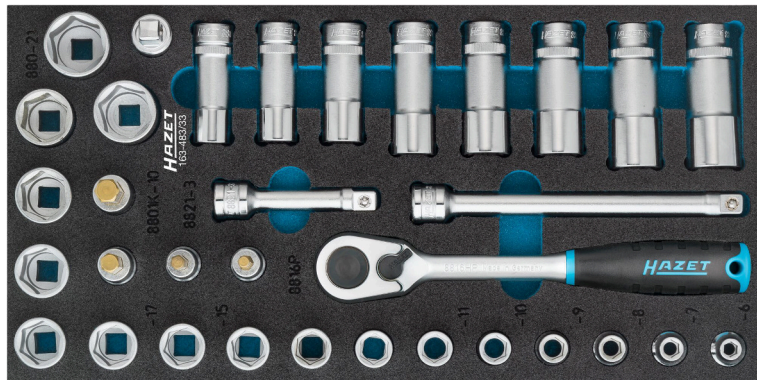

Fiche technique du produit

163-483/33

EAN-No. 4000896207770

1/3 (342 x 172 mm) / aussi pour HAZET 165-L · 33 pièces · 5 – 22 · $\frac{10}{16}$ · $\frac{10}{16}$, $\frac{10}{16}$

- Garniture en mousse souple bimatière « Safety-Insert-System » (SIS) HAZET
- Made In Germany
- Entraînement : $\frac{10}{16}$
- Sortie : $\frac{10}{16}$, $\frac{10}{16}$
- Dimensions: 342 mm x 172 mm
- Taille système de rangement: 1/3 (342 x 172 mm) / aussi pour HAZET 165-L

Garniture en mousse souple bimatière « Safety-Insert-System » (SIS) HAZET

• Sécurité et ordre pour votre espace de travail

- Système de rangement parfait pour un stockage clair de vos outils
- Gain de temps grâce à la facilité de recherche des outils
- Poignées encastrées pour une prise rapide des outils
- Vérification rapide et sûre de l'intégralité des outils - la garniture en mousse souple bicolore signale clairement les outils manquants
- Des encoches fraisées avec précision maintiennent chaque outil fermement à sa place. Une fixation et une utilisation de l'espace optimales
- Vos outils sont parfaitement protégés de la saleté et des chocs
- Mousse PE (mousse de polyéthylène) de haute qualité et durable, sans émanations chimiques. Résistance à l'huile et aux substances chimiques
- Facile à entretenir et à nettoyer : brosser sous l'eau courante – sécher – c'est tout
- Pour votre servante d'atelier ou votre établi
- Possibilités de combinaisons infinies
- Nombre d'outils : 33