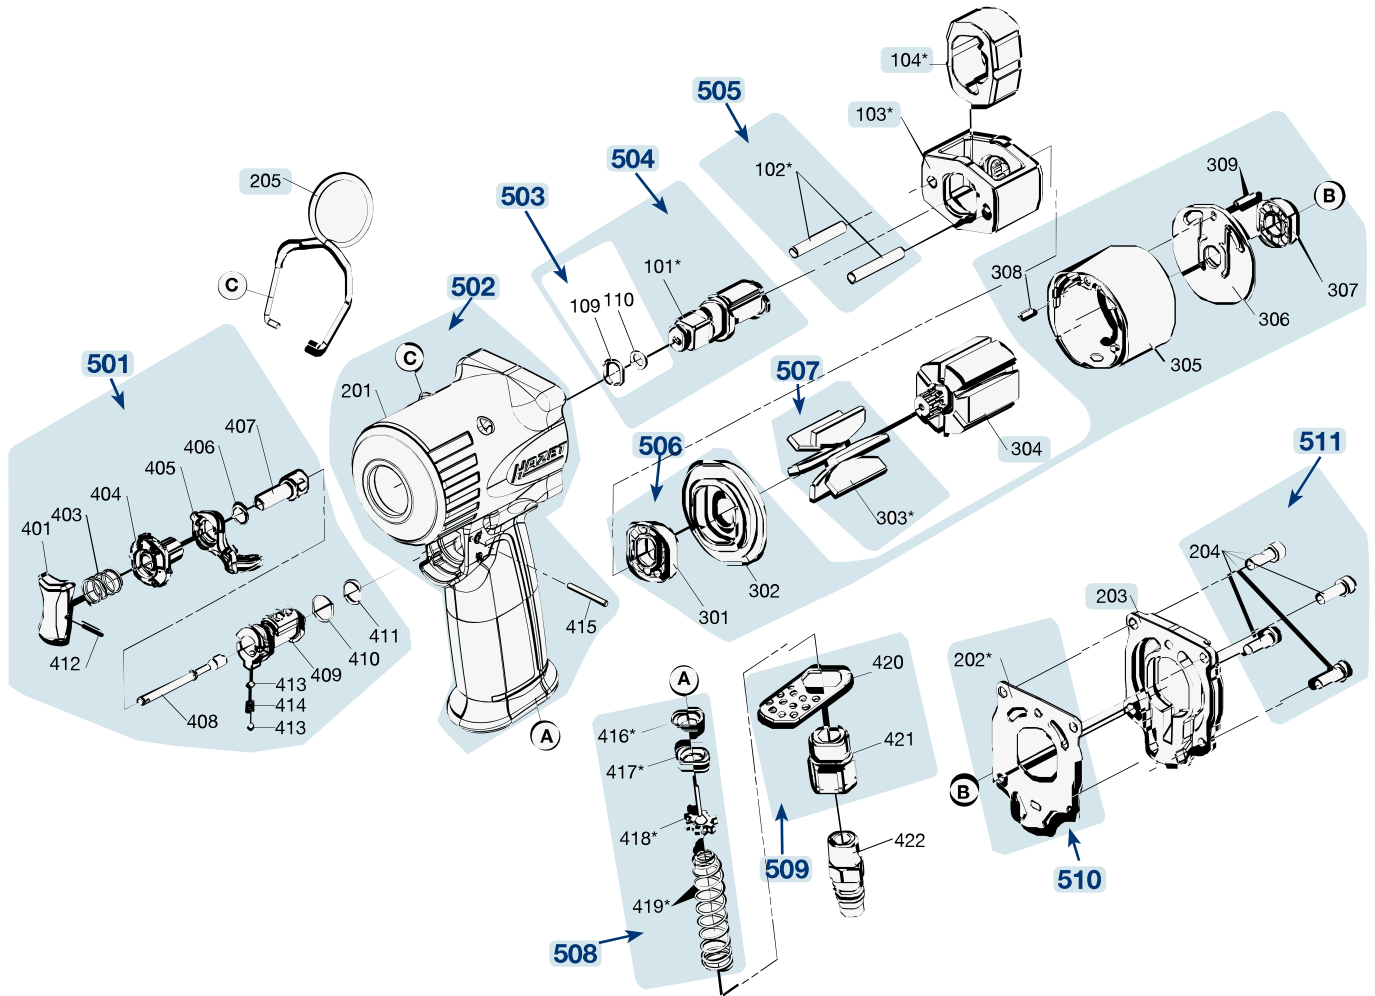

Ersatzteile 9011 M

Spare parts · Pièces de rechange

Pos	HAZET No.	Bezeichnung	Designation	Désignation	
103	9012 M-01	Schlagwerk-Korb · Inhalt: 103	Striking mechanism frame · Contents: 103	Cage de mécanisme de frappe · Contenu : 103	1
104	9012 M-02	Schlagwerk- / Jumbo-Hammer Satz · Inhalt: 104	Striking mechanism / jumbo hammer set · Contents: 104	Jeu de mécanisme de frappe / de marteaux Jumbo · Contenu : 104	1
203	9012 M-03	Gehäuseabdeckung · hinten · Inhalt: 203	Housing cover · rear · Contents: 203	Capot de boîtier · arrière · Contenu : 203	1
205	9012 M-04	Haken · Inhalt: 205	Hook · Contents: 205	Crochet · Contenu : 205	1
304	9012 M-05	Rotor · Inhalt: 304	Rotor · Contents: 304	Rotor · Contenu : 304	1
501	9012 M-19/14	Abzughebel · komplett · Inhalt: 401 · 403 · 404 · 405 · 406 · 407 · 408 · 309 · 410 · 411 · 412 · 413 (2x) · 414	Trigger · complete · Contents: 401 · 403 · 404 · 405 · 406 · 407 · 408 · 309 · 410 · 411 · 412 · 413 (2x) · 414	Levier de tirage · complet · Contenu : 401 · 403 · 404 · 405 · 406 · 407 · 408 · 309 · 410 · 411 · 412 · 413 (2x) · 414	14
502	9011 M-08/2	Gehäuse · Inhalt: 201 · 415	Housing · Contents: 201 · 415	Boîtier · Contenu : 201 · 415	2
503	9011 M-09/2	Ring Satz · Inhalt: 109 · 110	Ring set · Contents: 109 · 110	Jeu de bagues · Contenu : 109 · 110	2