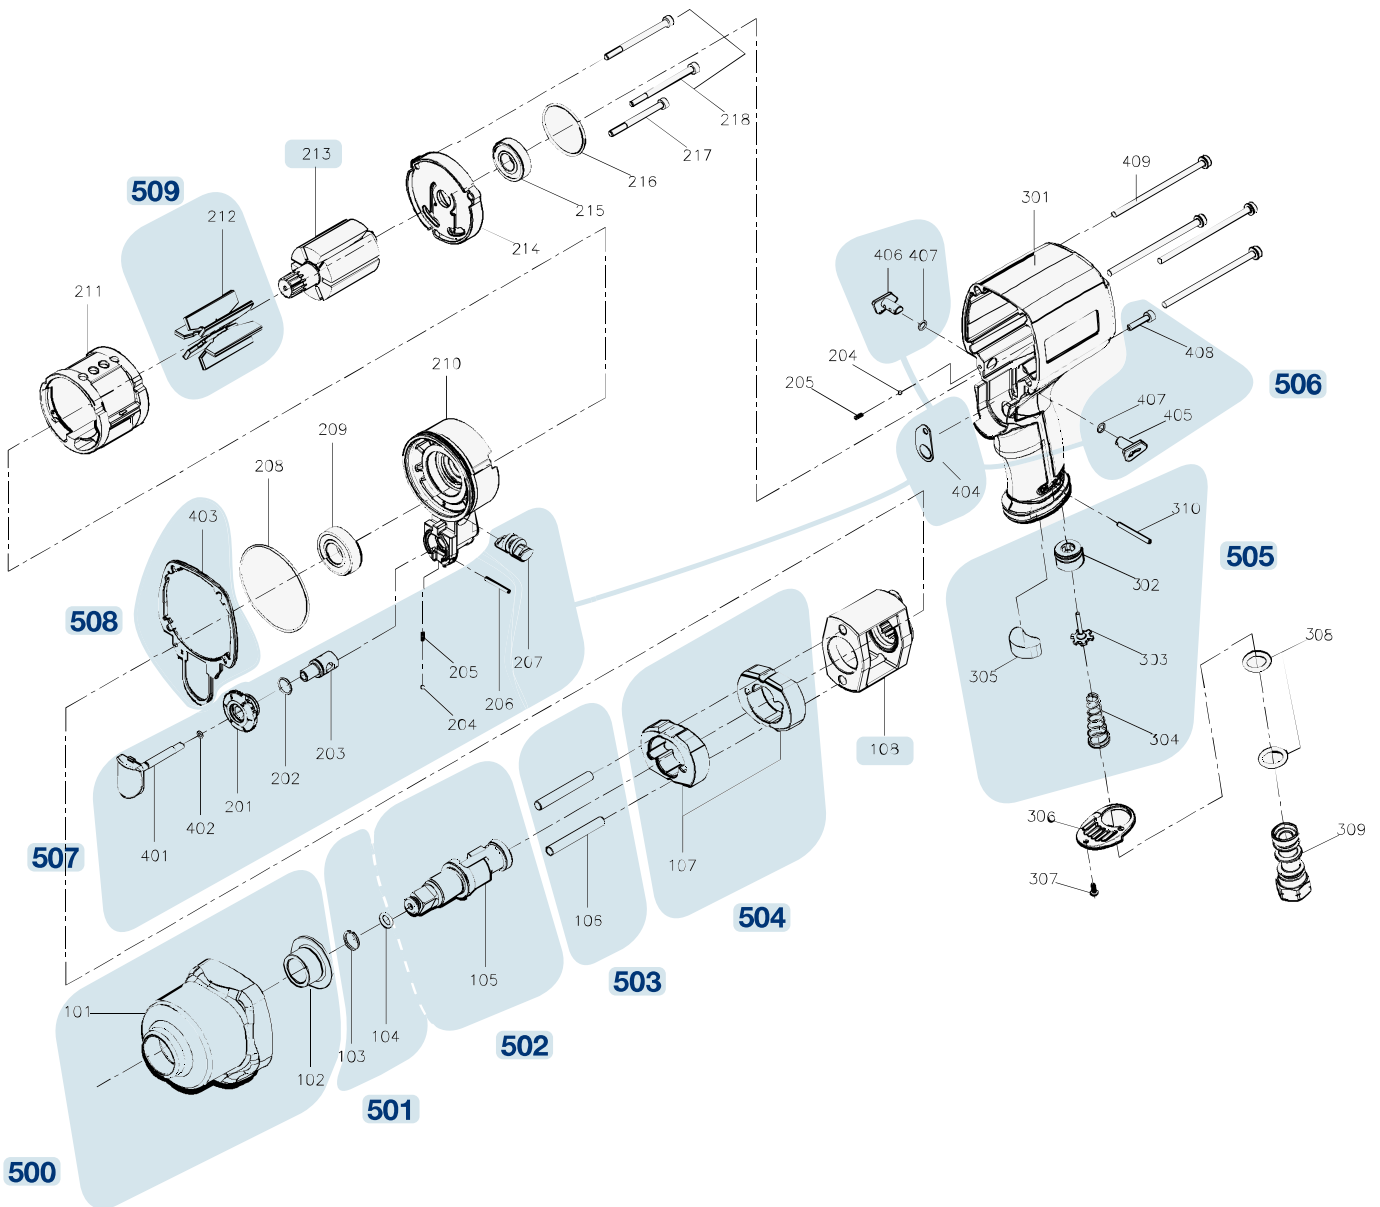

# Ersatzteile 9013 M

Spare parts · Pièces de rechange

Pos	HAZET No.	Bezeichnung	Designation	Désignation	
108	9013 M-01	Schlagwerk-Korb	Striking mechanism frame	Cage de mécanisme de frappe	1
213	9013 M-02	Rotor	Rotor	Rotor	1
500	9013 M-03/2	Gehäuse · vorne · Inhalt: 101 · 102	Housing · front · Contents: 101 · 102	Boîtier · avant · Contenu : 101 · 102	2
501	9013 M-04/2	Ring Satz · Inhalt: 103 · 104	Ring set · Contents: 103 · 104	Jeu de bagues · Contenu : 103 · 104	2
502	9013 M-05/3	Vierkant · mit Ring Satz · Inhalt: 103 · 104 · 105	Square · with ring set · Contents: 103 · 104 · 105	Carré · avec jeu de bagues · Contenu : 103 · 104 · 105	3
503	9013 M-06/2	Stift · Inhalt: 106 (2x)	Pin · Contents: 106 (2x)	Goupille · Contenu : 106 (2x)	2

Pos	HAZET No.	Bezeichnung	Designation	Désignation	
504	9013 M-07/2	Schlagwerk- / Hammer Satz · Inhalt: 107 (2x)	Striking mechanism / hammer set · Contents: 107 (2x)	Jeu de mécanismes de frappe / de marteaux · Contenu : 107 (2x)	2
505	9013 M-08/2	Ventileinheit · Inhalt: 302 · 303 · 304 · 305 · 310	Valve unit · Contents: 302 · 303 · 304 · 305 · 310	Unité de soupape · Contenu : 302 · 303 · 304 · 305 · 310	5
506	9013 M-09/7	Umschalter · Inhalt: 207 · 404 · 405 · 406 · 407 (2x) · 408	Toggle switch · Contents: 207 · 404 · 405 · 406 · 407 (2x) · 408	Commutateur · Contenu : 207 · 404 · 405 · 406 · 407 (2x) · 408	7
507	9013 M-010/8	Betätigungshebel · Inhalt: 201 · 202 · 203 · 204 · 205 · 206 · 401 · 402	Operating lever · Contents: 201 · 202 · 203 · 204 · 205 · 206 · 401 · 402	Gâchette · Contenu : 201 · 202 · 203 · 204 · 205 · 206 · 401 · 402	8
508	9013 M-011/5	Gehäusedichtung · Inhalt: 403 (5x)	Housing seal · Contents: 403 (5x)	Joint de boîtier · Contenu : 403 (5x)	5
509	9013 M-012/6	Lamellen · Inhalt: 212 (6x)	Blades · Contents: 212 (6x)	Lamelles · Contenu : 212 (6x)	6