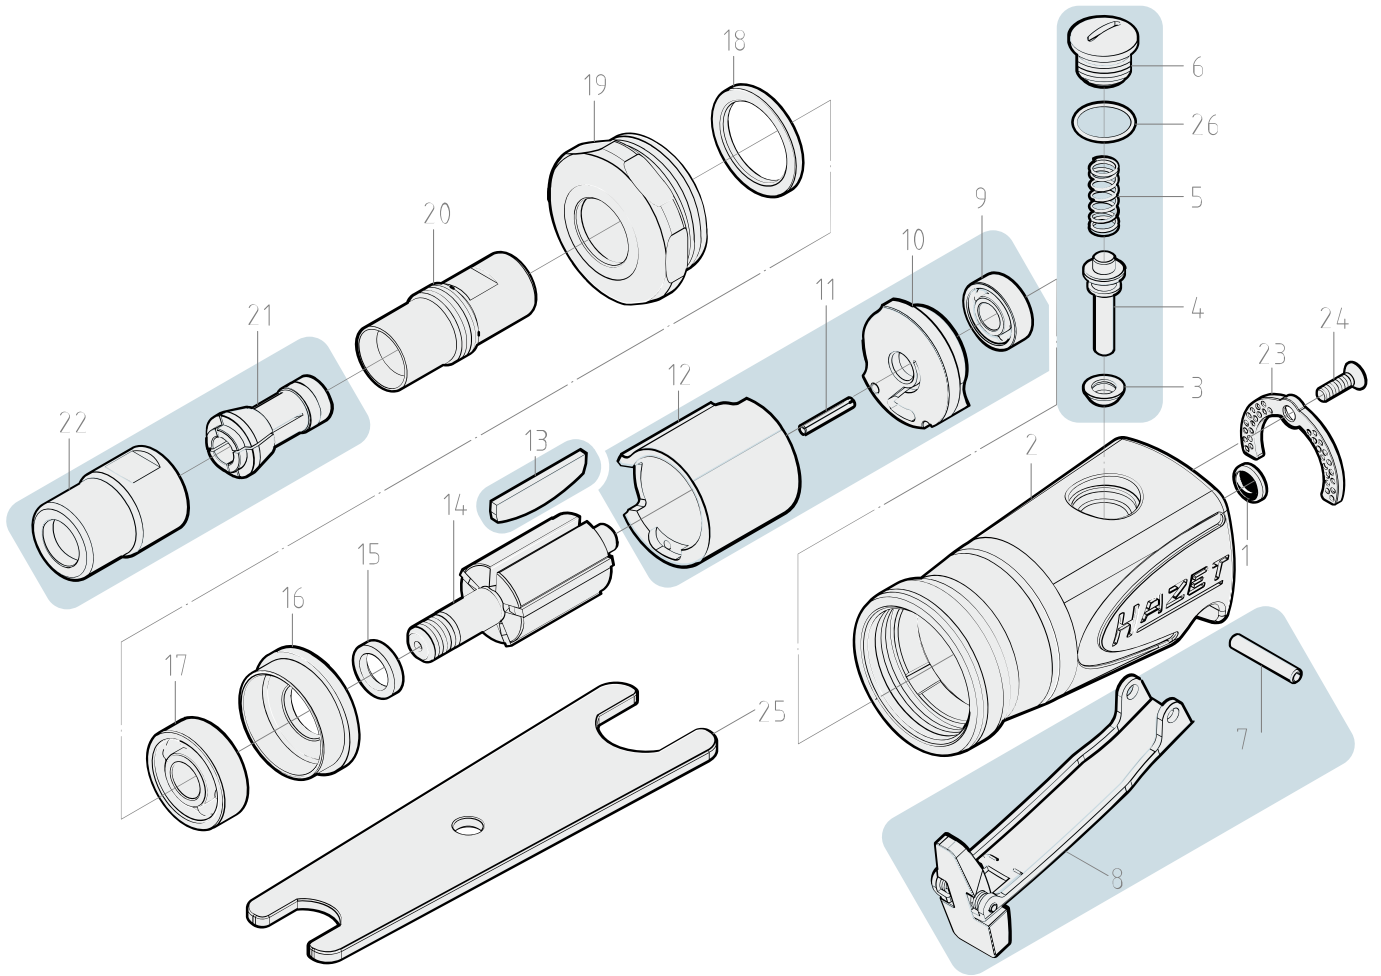

# Erersatzteile 9032 M-1

Spare parts · Pièces de rechange

Pos	HAZET No.	Bezeichnung	Designation	Désignation	
14	9033 M-01	Rotor · Inhalt: 14	Rotor · Contents: 14	Rotor · Contenu : 14	1
500	9032 M-1-01/2	Spannfutter · Inhalt: 21 · 22	Collet chuck · Contents: 21 · 22	Mandrin · Contenu : 21 · 22	2
501	9032 M-02/5	Lamellen · Inhalt: 13 (5x)	Blades · Contents: 13 (5x)	Lamelles · Contenu : 13 (5x)	5
502	9032 M-03/4	Zylindereinheit · hinten · Inhalt: 9 · 10 · 11 · 12	Cylinder unit · rear · Contents: 9 · 10 · 11 · 12	Unité de vérin · arrière · Contenu : 9 · 10 · 11 · 12	4
503	9032 M-04/5	Steuerungsventil · Inhalt: 3 · 4 · 5 · 26 · 6	Control valve · Contents: 3 · 4 · 5 · 26 · 6	Valve de commande · Contenu : 3 · 4 · 5 · 26 · 6	4
504	9032 M-05/2	Abzughebel · Inhalt: 7 · 8	Trigger · Contents: 7 · 8	Levier de tirage · Contenu : 7 · 8	2