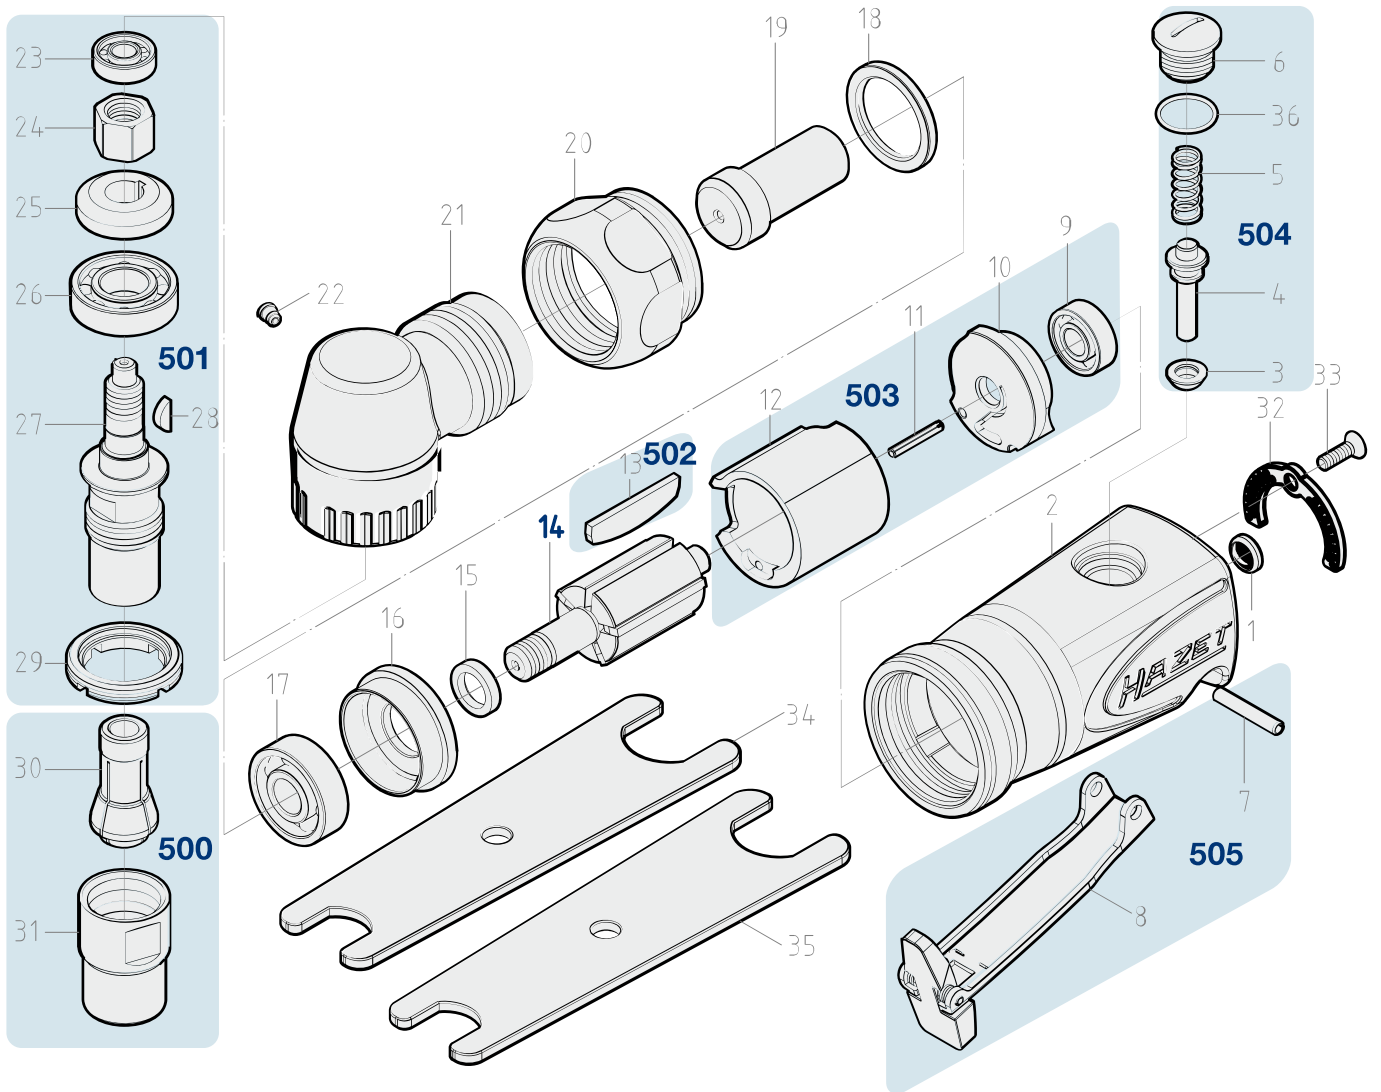

# Ersatzteile 9032 M-5

Spare parts · Pièces de rechange

Pos	HAZET No.	Bezeichnung	Designation	Désignation	
14	9033 M-01	Rotor · Inhalt: 14	Rotor · Contents: 14	Rotor · Contenu : 14	1
500	9032 M-5-01/2	Spannfutter · Inhalt: 30 · 31	Collet chuck · Contents: 30 · 31	Mandrin · Contenu : 30 · 31	2
501	9032 M-5-02/7	Abtrieb · komplett · Inhalt: 23 · 24 · 25 · 26 · 27 · 28 · 29	Output · complete · Contents: 23 · 24 · 25 · 26 · 27 · 28 · 29	Sortie · complète · Contenu : 23 · 24 · 25 · 26 · 27 · 28 · 29	7
502	9032 M-02/5	Lamellen · Inhalt: 13 (5x)	Blades · Contents: 13 (5x)	Lamelles · Contenu : 13 (5x)	5
503	9032 M-03/4	Zylindereinheit · hinten · Inhalt: 9 · 10 · 11 · 12	Cylinder unit · rear · Contents: 9 · 10 · 11 · 12	Unité de vérin · arrière · Contenu : 9 · 10 · 11 · 12	4
504	9032 M-04/5	Steuerungsventil · Inhalt: 3 · 4 · 5 · 26 · 6	Control valve · Contents: 3 · 4 · 5 · 26 · 6	Valve de commande · Contenu : 3 · 4 · 5 · 26 · 6	5
505	9032 M-05/2	Abzughebel · Inhalt: 7 · 8	Trigger · Contents: 7 · 8	Levier de tirage · Contenu : 7 · 8	2