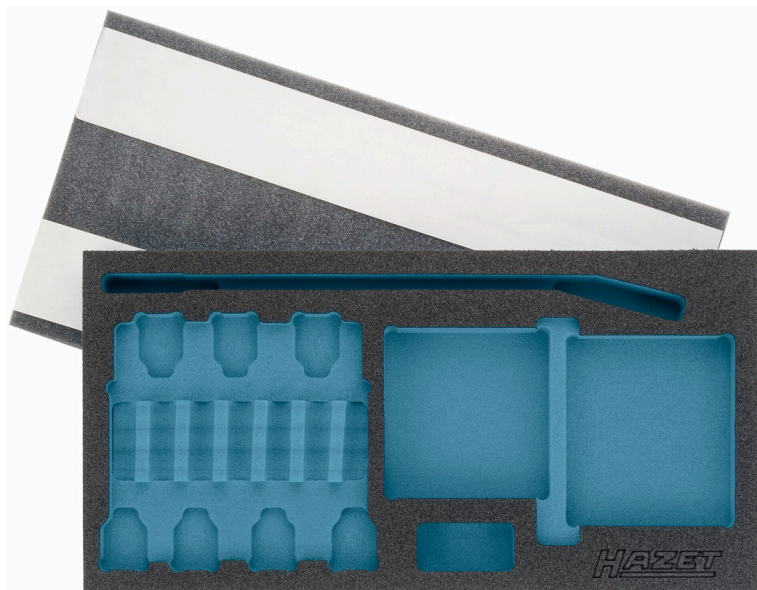

## 163-256 L

EAN-No. 4000896179190

1/3 (342 x 172 mm) / aussi pour HAZET 165-L · L x l : 342 mm x 172 mm

### Garniture en mousse souple bimatière · vide

Pour 4915/15 · 163-256/15

- Made In Germany
- Dimensions / longueur : 342 mm x 172 mm
- Taille système de rangement: 1/3 (342 x 172 mm) / aussi pour HAZET 165-L

Garniture en mousse souple bimatière « Safety-Insert-System » (SIS) HAZET

#### • Sécurité et ordre pour votre espace de travail

- Système de rangement parfait pour un stockage clair de vos outils
- Gain de temps grâce à la facilité de recherche des outils
- Poignées encastrées pour une prise rapide des outils
- Vérification rapide et sûre de l'intégralité des outils - la garniture en mousse souple bicolore signale clairement les outils manquants
- Des encoches fraisées avec précision maintiennent chaque outil fermement à sa place. Une fixation et une utilisation de l'espace optimales
- Vos outils sont parfaitement protégés de la saleté et des chocs
- Mousse PE (mousse de polyéthylène) de haute qualité et durable, sans émanations chimiques. Résistance à l'huile et aux substances chimiques
- Facile à entretenir et à nettoyer : brosser sous l'eau courante – sécher – c'est tout
- Pour votre servante d'atelier ou votre établi
- Possibilités de combinaisons infinies