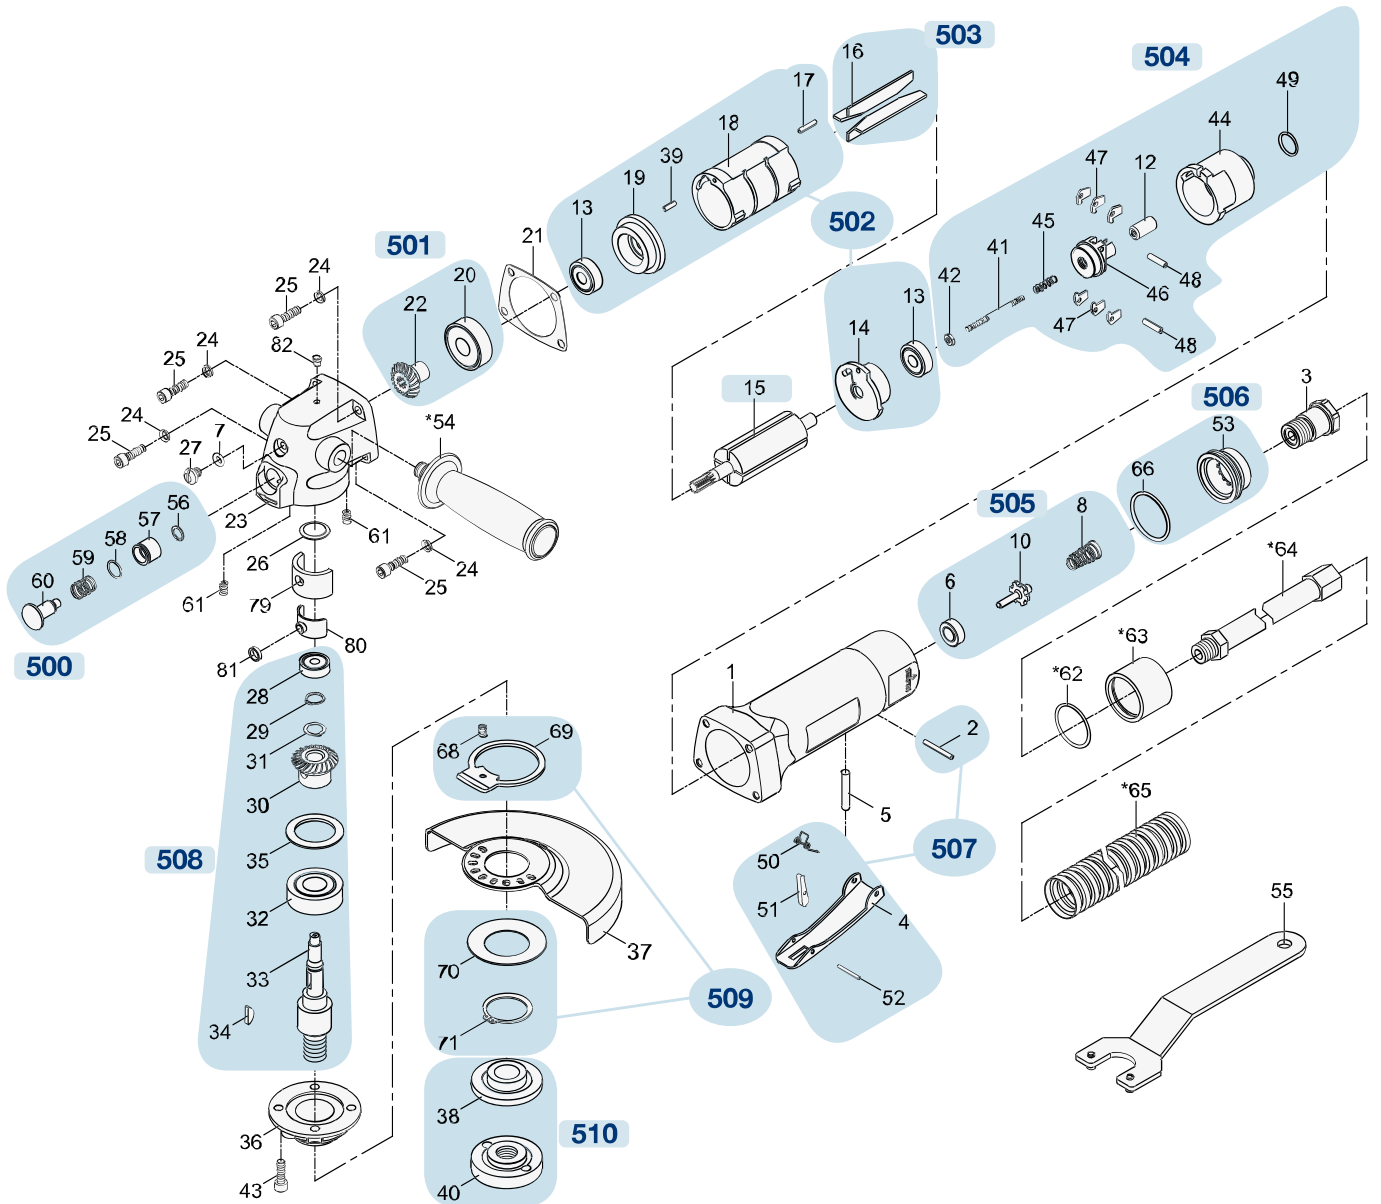

Ersatzteile 9033 N-7

Spare parts · Pièces de rechange

Pos	HAZET No.	Bezeichnung	Designation	Désignation	
15	9033 N-7-012	Rotor · Inhalt: 15	Rotor · Contents: 15	Rotor · Contenu : 15	1
500	9033 N-7-01/5	Stopptaste für Spindel · Inhalt: 56 · 57 · 58 · 59 · 60	Spindle stop button · Contents: 56 · 57 · 58 · 59 · 60	Touche d'arrêt pour broche · Contenu : 56 · 57 · 58 · 59 · 60	5
501	9033 N-7-02/2	Kegelgetriebe · Inhalt: 20 · 22	Bevel gear · Contents: 20 · 22	Engrenage conique · Contenu : 20 · 22	2
502	9033 N-7-03/7	Zylindereinheit · Inhalt: 13 (2x) · 14 · 17 · 18 · 19 · 39	Cylinder unit · Contents: 13 (2x) · 14 · 17 · 18 · 19 · 39	Unité de vérin · Contenu : 13 (2x) · 14 · 17 · 18 · 19 · 39	7
503	9033 N-7-04/4	Lamellen · Inhalt: 16	Blades · Contents: 16	Lamelles · Contenu : 16	4
504	9033 N-7-05/15	Regulator · Inhalt: 12 · 41 · 42 · 44 · 45 · 46 · 47 (6x) · 48 (2x) · 49	Regulator · Contents: 12 · 41 · 42 · 44 · 45 · 46 · 47 (6x) · 48 (2x) · 49	Régulateur · Contenu : 12 · 41 · 42 · 44 · 45 · 46 · 47 (6x) · 48 (2x) · 49	15

Pos	HAZET No.	Bezeichnung	Designation	Désignation	
505	9033 N-7-06/3	Ventilschaft · Inhalt: 6 · 8 · 10	Valve stem · Contents: 6 · 8 · 10	Tige de soupape · Contenu : 6 · 8 · 10	3
506	9033 N-7-07/2	Luftauslass · Inhalt: 53 · 66	Air outlet · Contents: 53 · 66	Échappement d'air · Contenu : 53 · 66	2
507	9033 N-7-08/4	Abzughebel · Inhalt: 4 · 50 · 51 · 52	Trigger · Contents: 4 · 50 · 51 · 52	Levier de tirage · Contenu : 4 · 50 · 51 · 52	4
508	9033 N-7-09/8	Spindel Satz · Inhalt: 28 · 29 · 30 · 31 · 32 · 33 · 34 · 35	Spindle kit · Contents: 28 · 29 · 30 · 31 · 32 · 33 · 34 · 35	Jeu de broches · Contenu : 28 · 29 · 30 · 31 · 32 · 33 · 34 · 35	8
509	9033 N-7-010/4	Sicherungsfeder · Inhalt: 68 · 69 · 70 · 71	Safety spring · Contents: 68 · 69 · 70 · 71	Ressort d'arrêt · Contenu : 68 · 69 · 70 · 71	4
510	9033 N-7-011/2	Flansch · mit Abdeckscheibe · Inhalt: 38 · 40	Flange · with cover disc · Contents: 38 · 40	Bride · avec disque de couverture · Contenu : 38 · 40	2