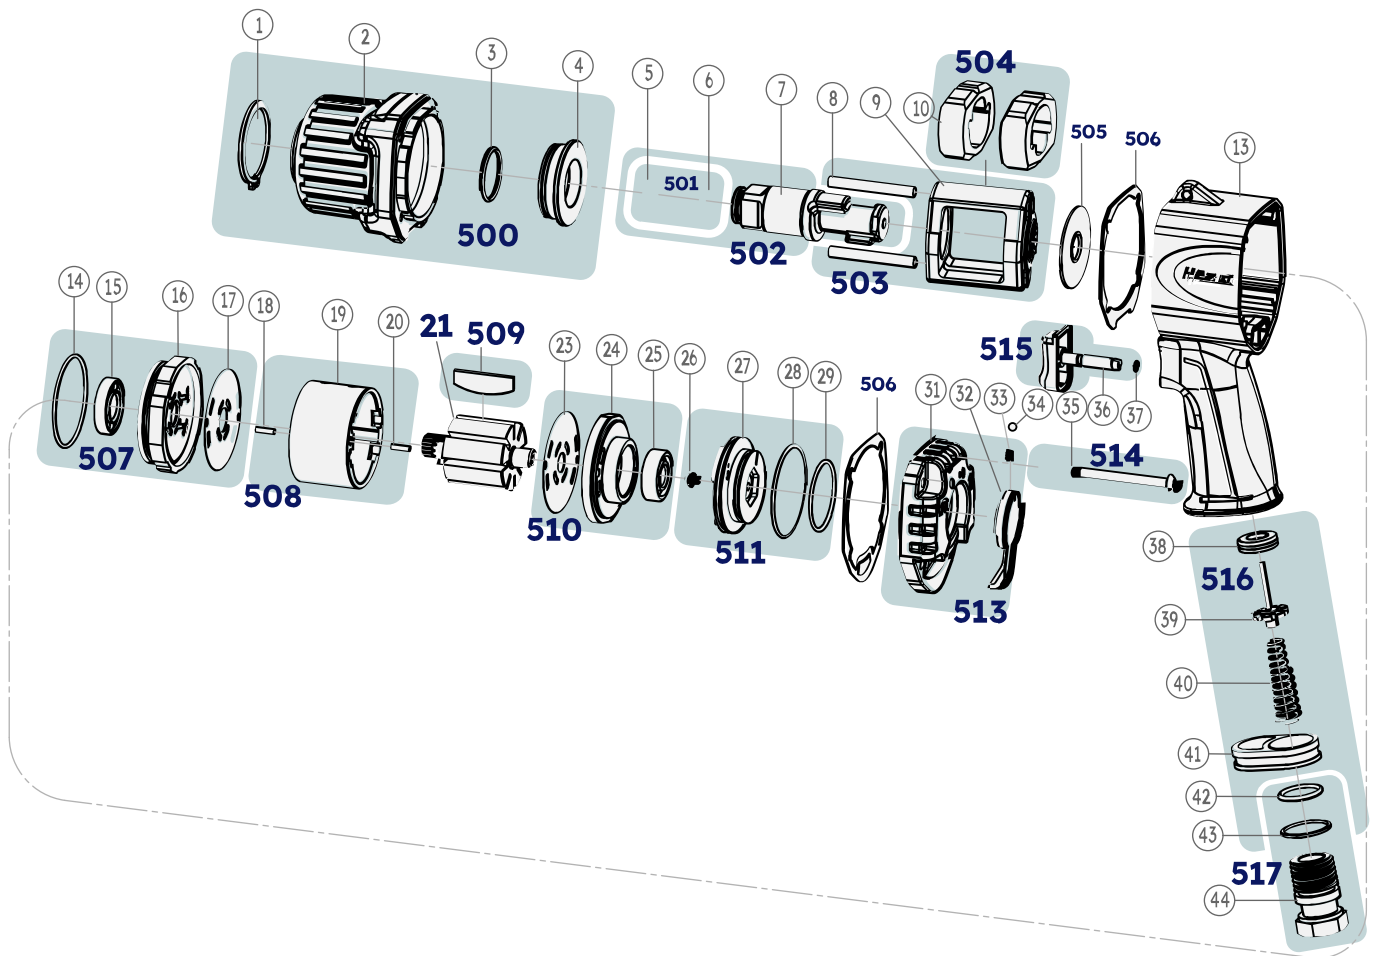

Ersatzteile 9013 MTT

Spare parts · Pièces de rechange

Pos	HAZET No.	Bezeichnung	Designation	Désignation	
21	9012 TT-01	Rotor · Inhalt: 10 (5x)	Rotor · Contents: 10 (5x)	Rotor · Contenu : 10 (5x)	1
500	9013 MTT-02/4	Gehäusekopf · Inhalt: 1 · 2 · 3 · 4	Gehäusekopf · Inhalt: 1 · 2 · 3 · 4	Gehäusekopf · Inhalt: 1 · 2 · 3 · 4	4
501	9013 TT-04/2	Ring Satz · Inhalt: 11 · 12	Ring set · Contents: 11 · 12	Jeu de bagues · Contenu : 11 · 12	2
502	9013 MTT-05/3	Vierkant · Inhalt: 8 (2x) · 9	Vierkant · Inhalt: 8 (2x) · 9	Vierkant · Inhalt: 8 (2x) · 9	3
503	9013 MTT-06/3	Schlagkorpus · Inhalt: 10 (2x)	Schlagkorpus · Inhalt: 10 (2x)	Schlagkorpus · Inhalt: 10 (2x)	3
504	9013 MTT-03/2	Hammer · Inhalt: 5 · 6 · 7	Hammer · Inhalt: 5 · 6 · 7	Hammer · Inhalt: 5 · 6 · 7	2
505	9012 TT-07/5	Scheiben Satz · Inhalt: 10 (5x)	Washer set · Contents: 10 (5x)	Jeu de disques · Contenu : 10 (5x)	5
506	9012 TT-08/2	Inhalt 12 · 30	Inhalt 12 · 30	Inhalt 12 · 30	2
507	9012 TT-09/4	Inhalt 14 · 15 · 16 · 17	Inhalt 14 · 15 · 16 · 17	Inhalt 14 · 15 · 16 · 17	4
508	9012 TT-010/3	Inhalt 18 · 19 · 20	Inhalt 18 · 19 · 20	Inhalt 18 · 19 · 20	3
509	9012 TT-011/8	Lamellen · Inhalt: 20 (8x)	Blades · Contents: 20 (8x)	Lamelles · Contenu : 20 (8x)	8
510	9012 TT-012/3	Inhalt 23 · 24 · 25	Inhalt 23 · 24 · 25	Inhalt 23 · 24 · 25	3