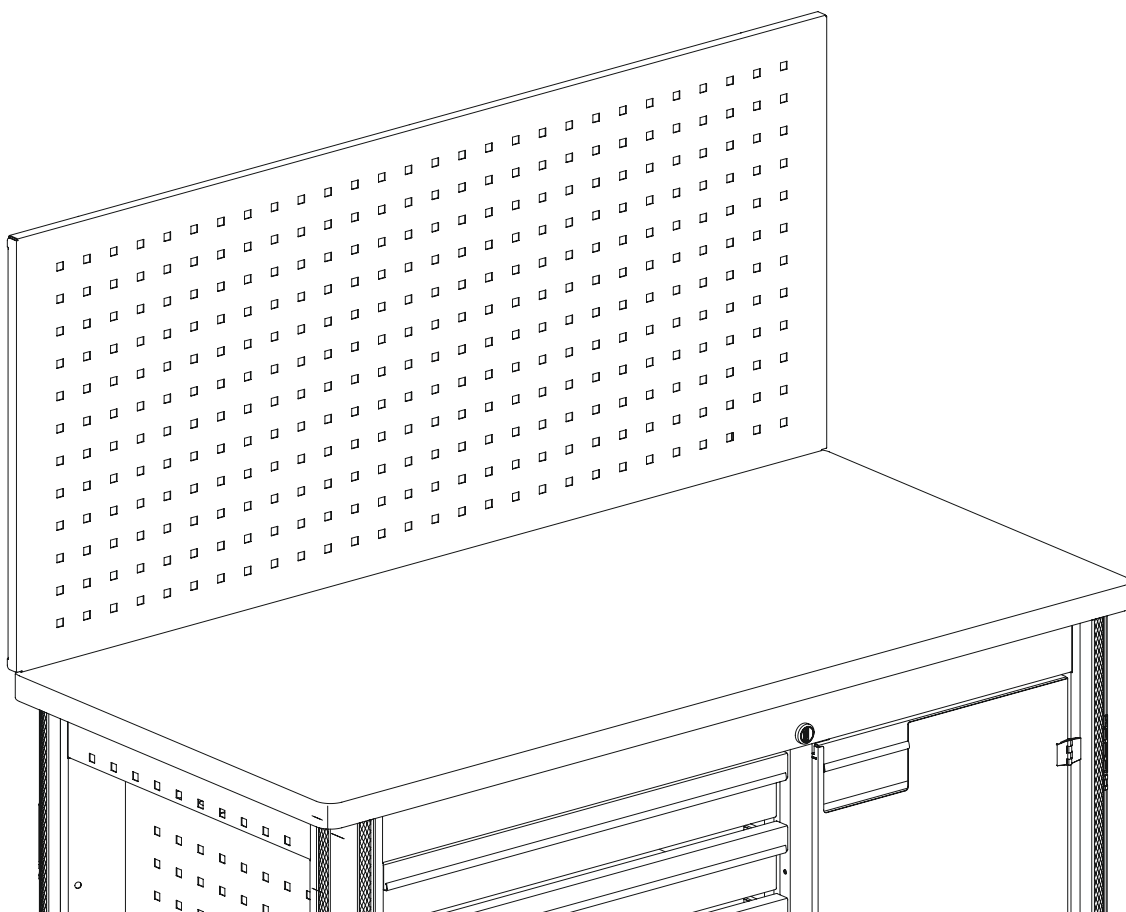

Assistent® 179NW-26 Lochwand

701920

2

3

HAZET-WERK – Hermann Zerver GmbH & Co. KG

 Güldenwerther Bahnhofstraße 25 - 29 · 42857 REMSCHEID · GERMANY ·  +49 (0) 21 91 / 7 92-0
 +49 (0) 21 91 / 7 92-375 (Inland) ·  +49 (0) 21 91 / 7 92-400 (Export) ·  www.hazet.de ·  info@hazet.de