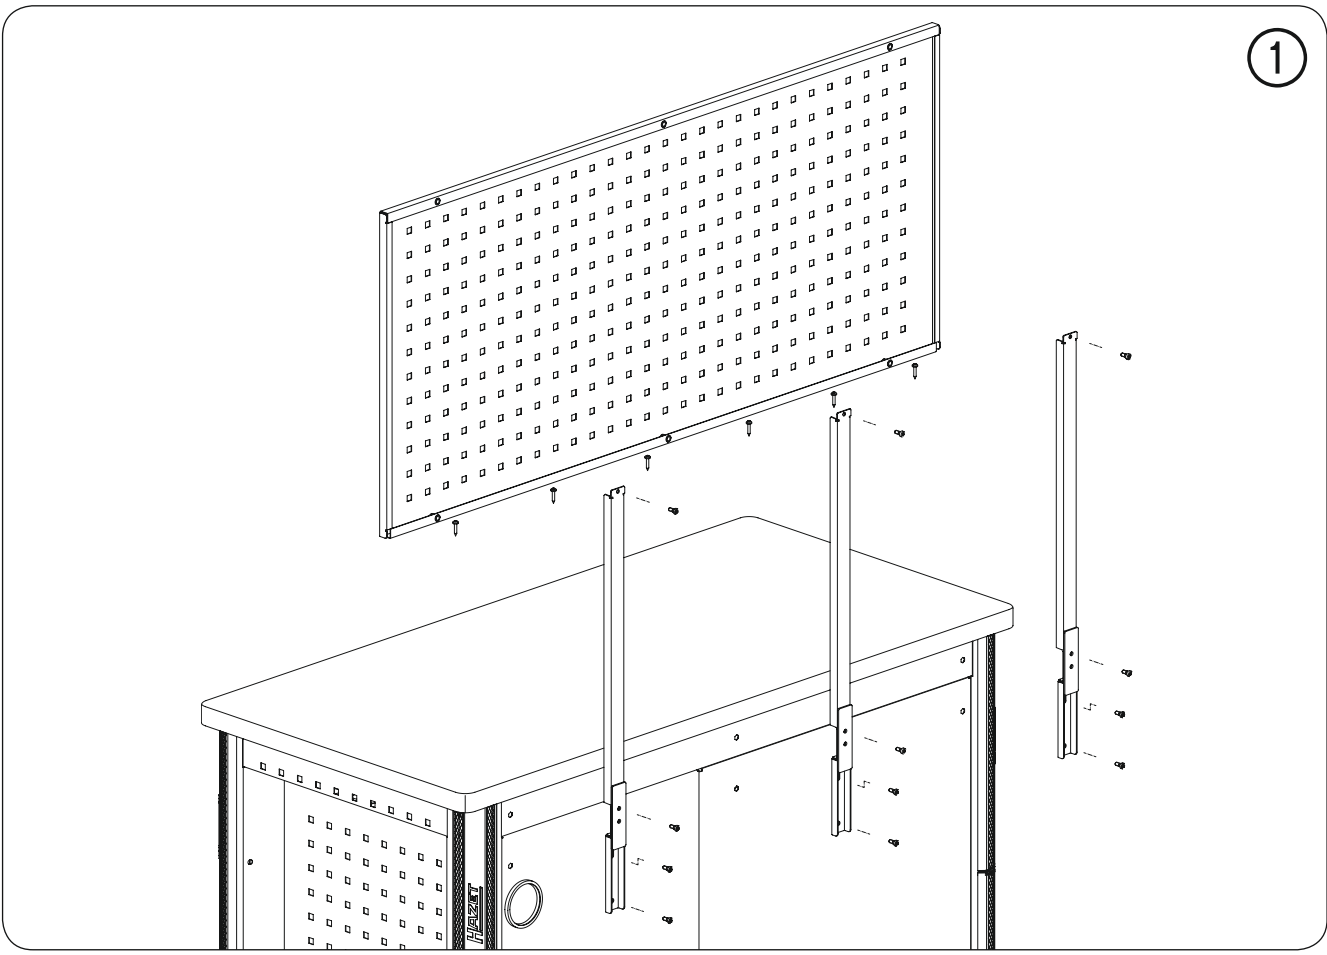

Assistent® 179NW-26 Lochwand

701920

2

3

HAZET-WERK – Hermann Zerver GmbH & Co. KG

 Güldenwerther Bahnhofstraße 25 - 29 · 42857 REMSCHEID · GERMANY ·  +49 (0) 21 91 / 7 92-0
 +49 (0) 21 91 / 7 92-375 (Inland) ·  +49 (0) 21 91 / 7 92-400 (Export) ·  www.hazet.de ·  info@hazet.de