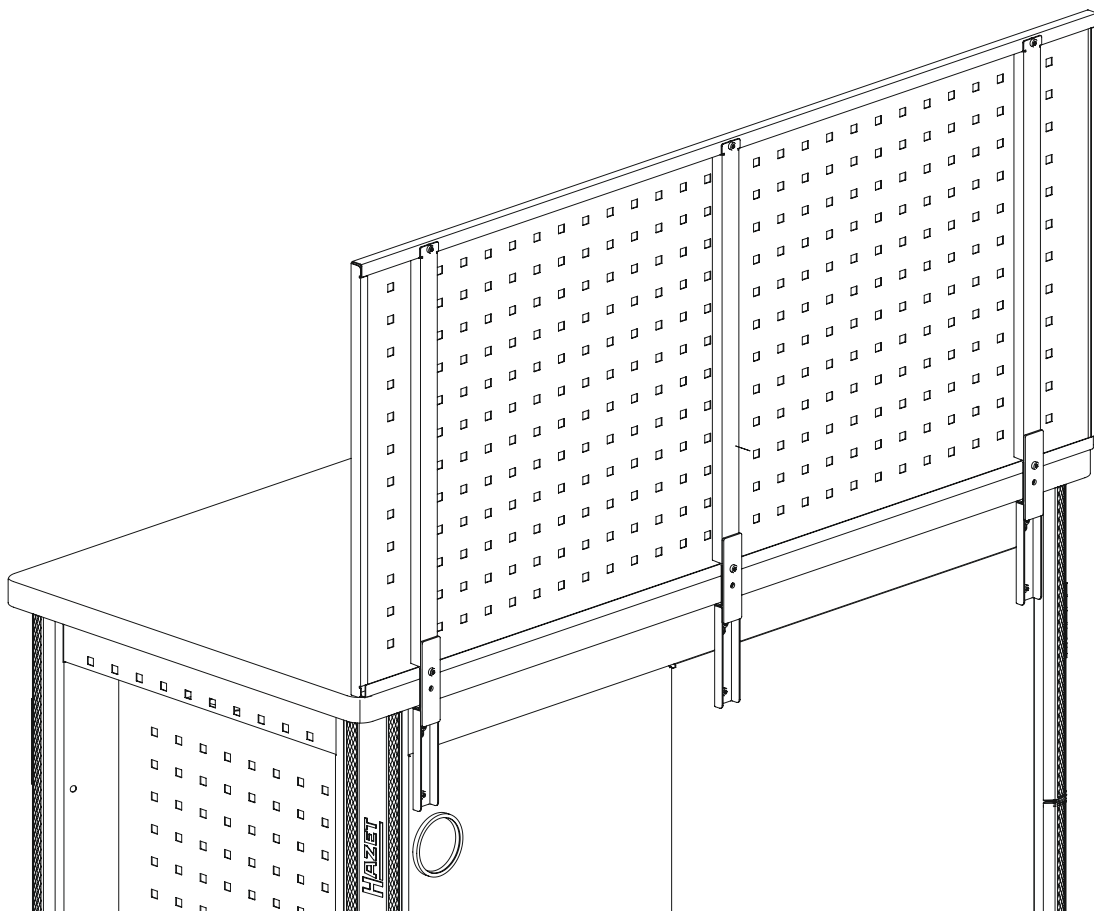

Assistent® 179NW-26 Lochwand

701920

2

3

HAZET-WERK – Hermann Zerver GmbH & Co. KG

 Güldenwerther Bahnhofstraße 25 - 29 · 42857 REMSCHEID · GERMANY ·  +49 (0) 21 91 / 7 92-0
 +49 (0) 21 91 / 7 92-375 (Inland) ·  +49 (0) 21 91 / 7 92-400 (Export) ·  www.hazet.de ·  info@hazet.de