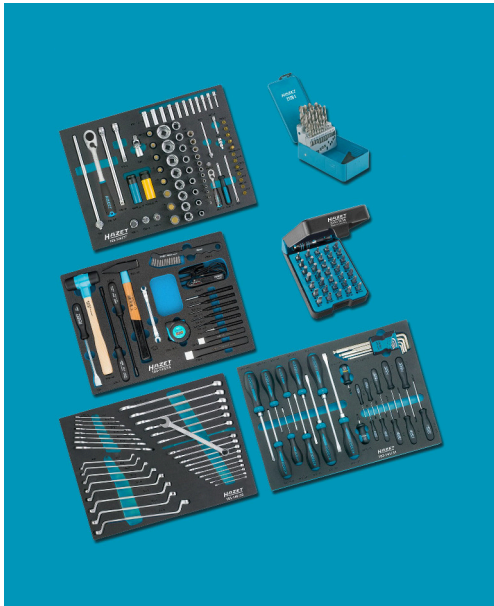

220-teilig

- **Werkzeug Sortiment**
- In Safety-Insert-System Weichschaumeinlagen
- Safety-Insert-System, 2-Komponenten-Weichschaumeinlage
- Made in Germany
- Anzahl Werkzeuge: 220

Artikelnummer

0-179/220