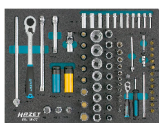

220-teilig

- **Werkzeug Sortiment**
- In Safety-Insert-System Weichschaumeinlagen
- Safety-Insert-System, 2-Komponenten-Weichschaumeinlage
- Made in Germany
- Anzahl Werkzeuge: 220

Artikelnummer

0-179/220

163-138/77

☺, ○, ⊙, ⊕, ⊗, ⊖, ⊗, ⊗^{1/2}, ⊗^{1/4}

850 • ⊗ • ⊗^{1/4}

4 • 5 • 5.5 • 6 • 7 • 8 • 9 •
10 • 11 • 12 • 13 • 14

850LG • ⊗ • ⊗^{1/4}

4 • 5 • 5.5 • 6 • 7 • 8 • 9 •
10 • 11 • 12 • 13

858-1 • ⊗^{3/8} • ⊗^{1/4}