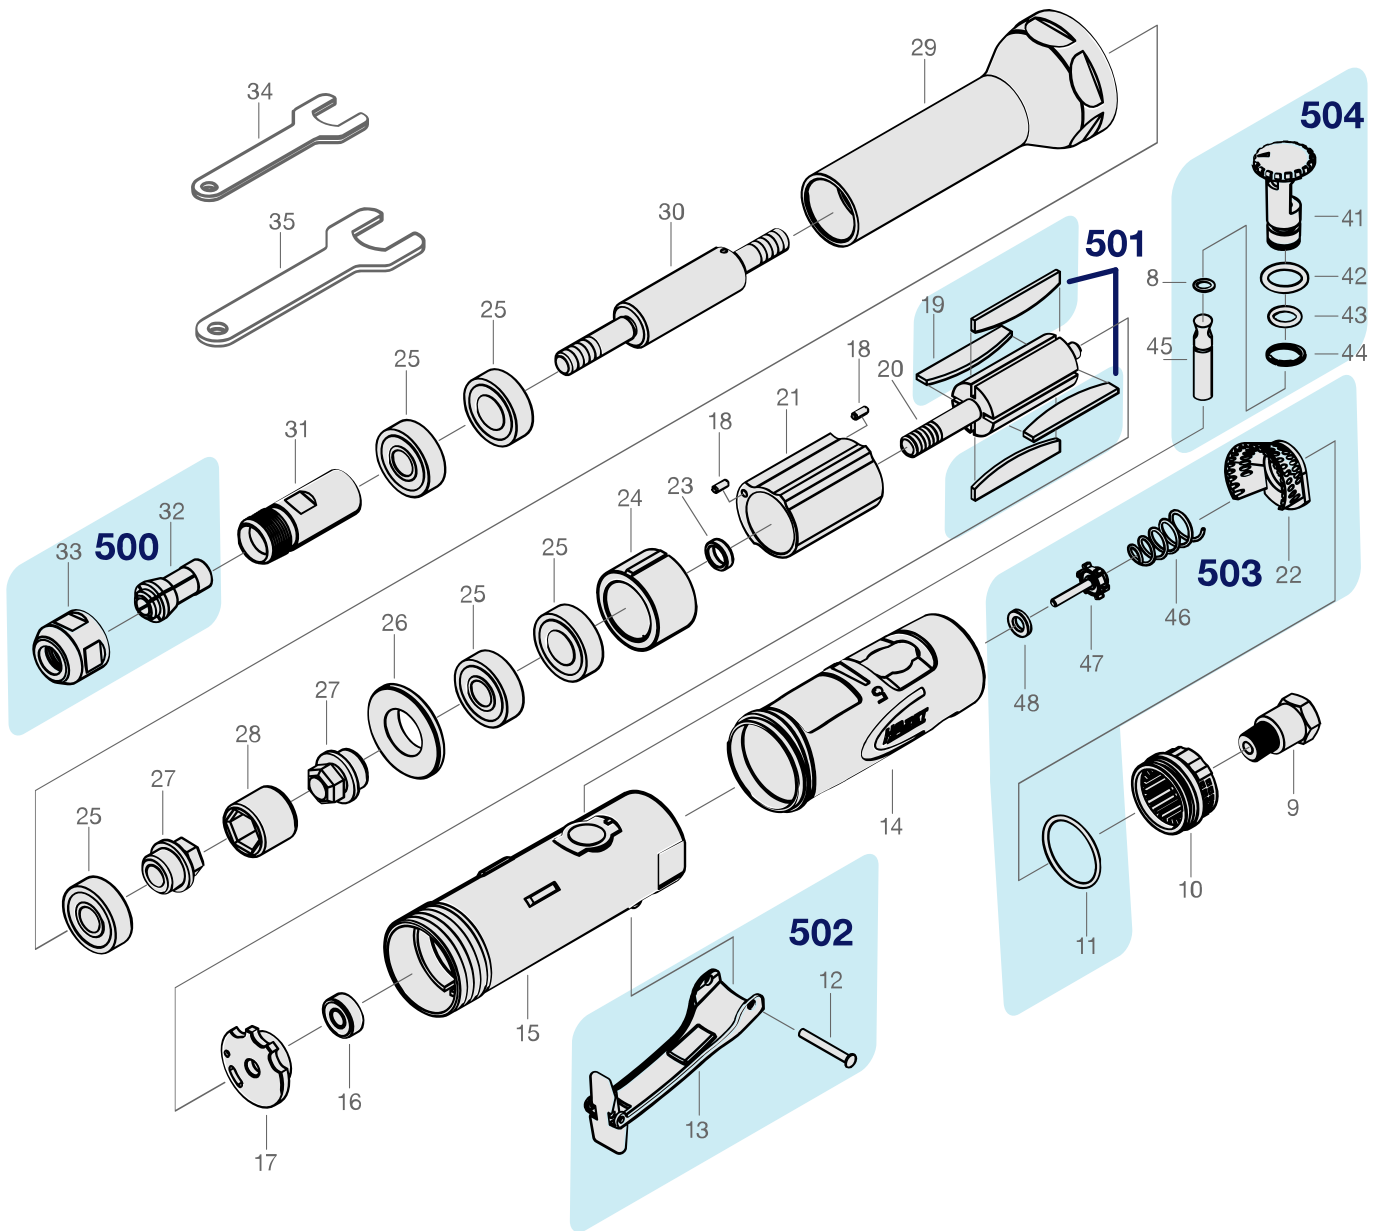

Ersatzteile 9032 Lg-1

Spare parts · Pièces de rechange

Pos	HAZET No.	Bezeichnung	Designation	Désignation	
500	9032 Lg-1-01/2	Spannfutter · Inhalt: 32 · 33	Collet chuck · Contents: 32 · 33	Mandrin · Contenu : 32 · 33	2
501	9032 Lg-1-02/4	Lamellen · Inhalt: 19 (4x)	Blades · Contents: 19 (4x)	Lamelles · Contenu : 19 (4x)	4
502	9032 Lg-1-03/2	Betätigungshebel · Inhalt: 12 · 13	Operating lever · Contents: 12 · 13	Gâchette · Contenu : 12 · 13	2
503	9032 Lg-1-04/5	Ventileinheit · Inhalt: 11 · 22 · 46 · 47 · 48	Valve unit · Contents: 11 · 22 · 46 · 47 · 48	Unité de soupape · Contenu : 11 · 22 · 46 · 47 · 48	5
504	9032 Lg-1-05/6	Luftsteuerung · Inhalt: 8 · 41 · 42 · 43 · 44 · 45	Air regulation · Contents: 8 · 41 · 42 · 43 · 44 · 45	Commande pneumatique · Contenu : 8 · 41 · 42 · 43 · 44 · 45	6