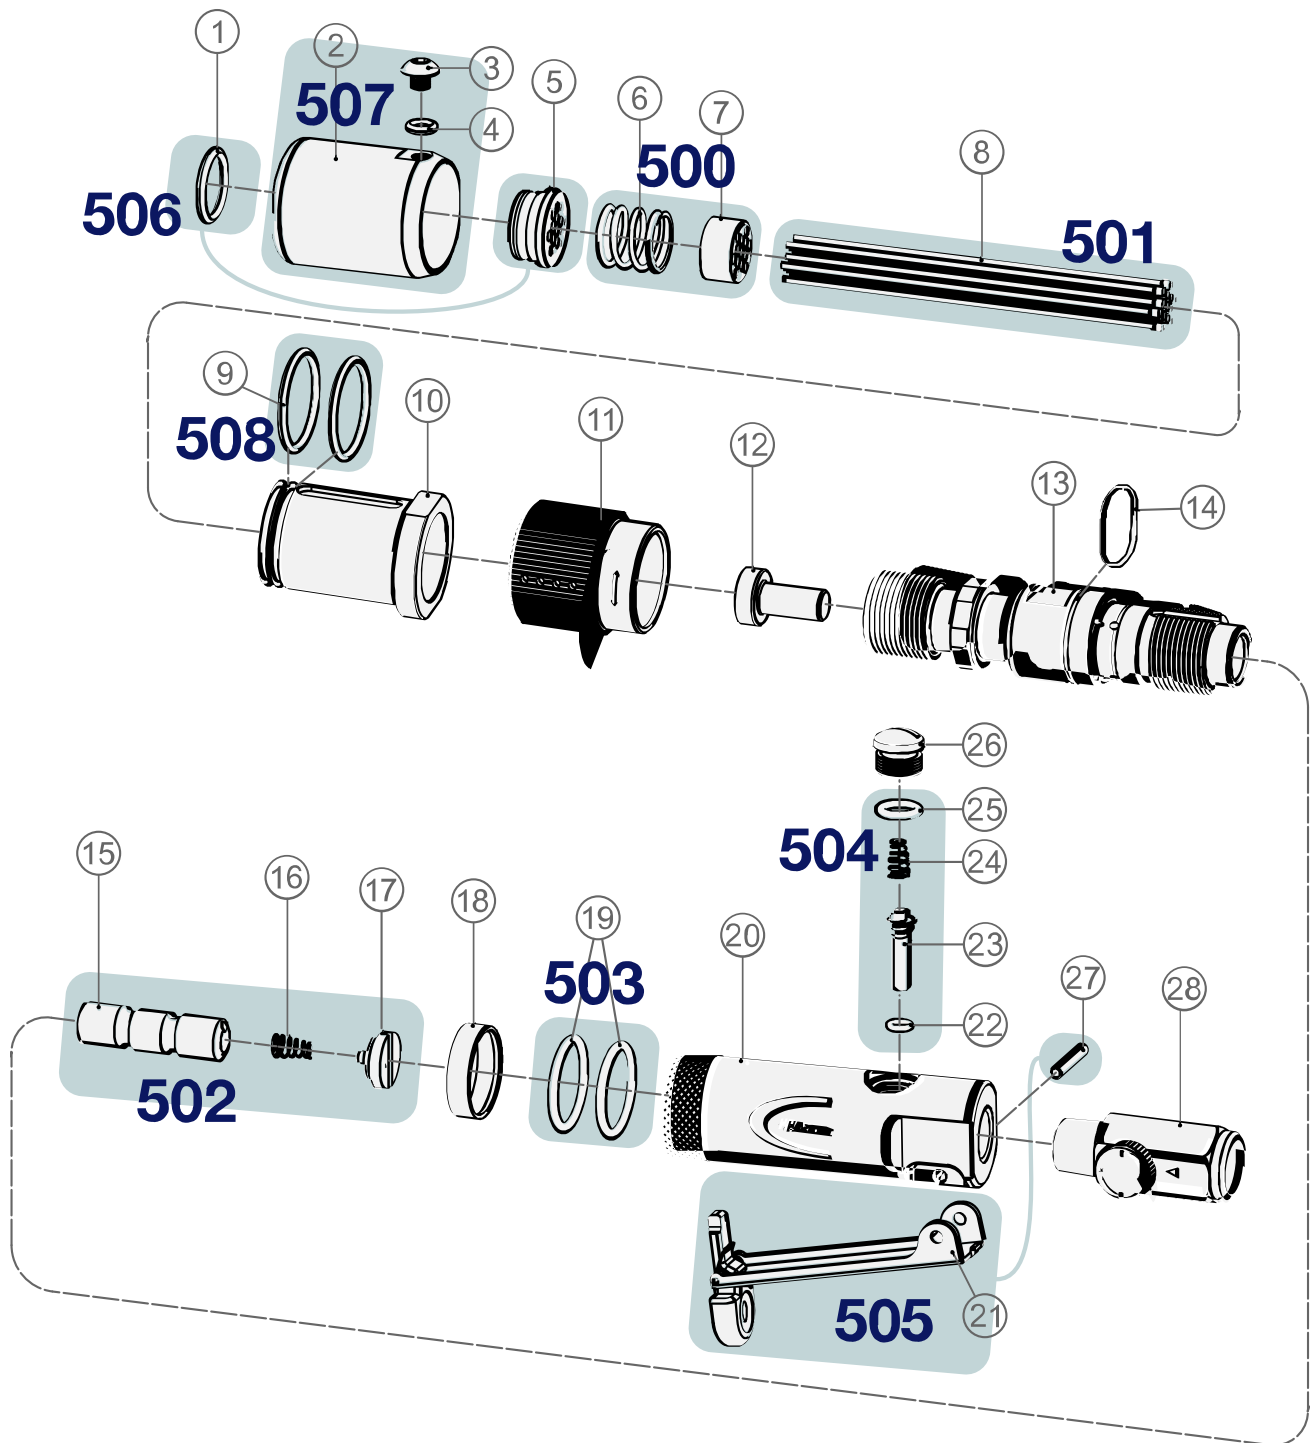

Erersatzteile 9035 M-6

Spare parts · Pièces de rechange

Pos	HAZET No.	Bezeichnung	Designation	Désignation	
11	9035 M-6-011	O-Ring Satz	O-ring set	Jeu de joints toriques	1
12	9035 M-5-02	Nadelantrieb	Needle drive	Entraînement d'aiguille	1
27	9035 M-5-03	Luftsteuerung	Air regulation	Commande pneumatique	1
500	9035 M-5-04/2	Nadelführung · Inhalt: 2 · 3	Needle guide · Contents: 2 · 3	Guidage d'aiguille · Contenu : 2 · 3	2

Pos	HAZET No.	Bezeichnung	Designation	Désignation	
501	9035 M-050	Nadelentrostler Ersatznadeln (Edelstahl) · Ø 1,3 mm · Inhalt: 4 (13x)	Spare needles for needle scaler (stainless steel) · Ø 1.3 mm · Contents: 4 (13x)	Aiguilles de rechange pour dérouilleur à aiguilles (acier inoxydable) · Ø 1,3 mm · Contenu : 4 (13x)	13
502	9035 M-5-06/3	Zylindereinheit · Inhalt: 9 · 10 · 11	Cylinder unit · Contents: 9 · 10 · 11	Unité de vérin · Contenu : 9 · 10 · 11	3
503	9035 M-5-07/2	Dichtungs Satz · Inhalt: 13 (2x)	Gasket set · Contents: 13 (2x)	Jeu de joints · Contenu : 13 (2x)	2
504	9035 M-5-08/4	Ventileinheit · Inhalt: 16 · 17 · 18 · 19	Valve unit · Contents: 16 · 17 · 18 · 19	Unité de soupape · Contenu : 16 · 17 · 18 · 19	4
505	9035 M-5-09/2	Betätigungshebel · Inhalt: 15 · 21	Operating lever · Contents: 15 · 21	Gâchette · Contenu : 15 · 21	2
506	9035 M-6-01/2	Luftauslass	Air outlet	Échappement d'air	2
507	9035 M-6-02/3	Nadelführung · vorne	Needle guide · front	Guidage d'aiguille · avant	3
508	9035 M-6-03/2	Überwurfmutter	Union nut	Écrou-raccord	2