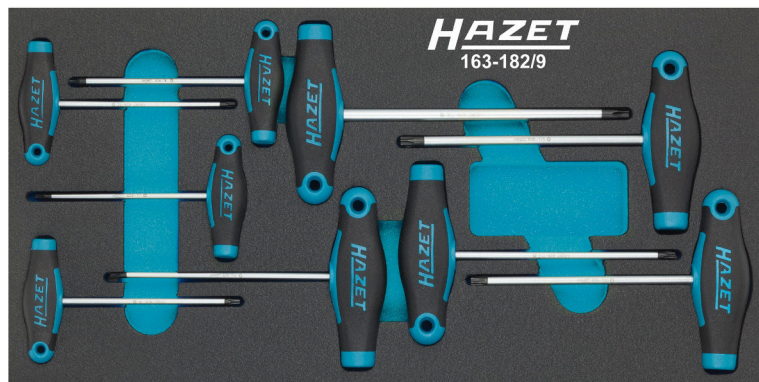

1/3 (342 x 172 mm) / auch für HAZET 165-L · 9-teilig · T6 · T7 · T8 · T9 · T10 · T15 · T20 · T25 · T30 · ☉

- HAZET Safety-Insert-System (SIS)
- Safety-Insert-System, 2-Komponenten-Weichschaumeinlage
- Ergonomischer HAZET 2-Komponenten-T-Griff
- Antrieb: ☉
- Abmessungen / Länge: 342 mm x 172 mm
- Netto-Gewicht (kg): 0,29 kg
- Ordnungssystem Größe: 1/3 (342 x 172 mm) / auch für HAZET 165-L

HAZET Safety-Insert-System (SIS)

- Perfektes Ordnungssystem – alle Werkzeuge rüttelfest eingebettet
- Schnelle, integrierte Vollständigkeits-Prüfung – fehlendes Werkzeug wird sofort bemerkt
- Unendliche Kombinationsmöglichkeiten
- Anzahl Werkzeuge: 9

Artikelnummer

163-182/9

Handgriff

Ergonomischer HAZET 2-Komponenten-T-Griff

828-T · ☉

T6 · T7 · T8 · T9 · T10 ·

T15 · T20 · T25 · T30