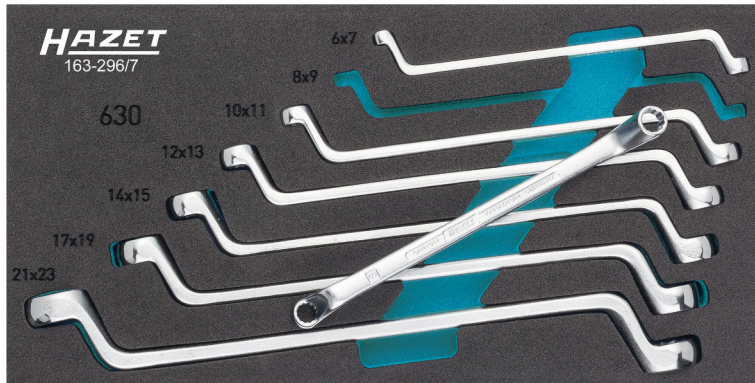

1/3 (342 x 172 mm) / für HAZET 165-L · 7-teilig · 6 x 7 · 8 x 9 · 10 x 11 · 12 x 13 · 14 x 15 · 17 x 19 · 21 x 22 · 

- HAZET Safety-Insert-System (SIS)
- Safety-Insert-System, 2-Komponenten-Weichschaumeinlage
- DIN 838, ISO 10104
- Made in Germany
- Antrieb: 
- Abmessungen / Länge: 342 mm x 172 mm
- Netto-Gewicht (kg): 1,13 kg
- Ordnungssystem Größe: 1/3 (342 x 172 mm) / für HAZET 165-L

HAZET Safety-Insert-System (SIS)

- Perfektes Ordnungssystem – alle Werkzeuge rüttelfest eingebettet
- Schnelle, integrierte Vollständigkeits-Prüfung – fehlendes Werkzeug wird sofort bemerkt
- Unendliche Kombinationsmöglichkeiten
- Anzahl Werkzeuge: 7

Artikelnummer

163-296/7

630 • 

6 x 7 • 8 x 9 • 10 x 11 •

12 x 13 • 14 x 15 • 17 x 19 •

21 x 22