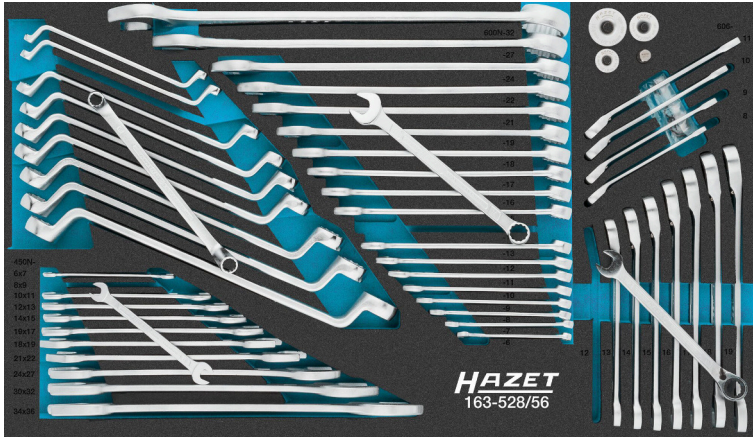

Fiche technique du produit

163-528/56

EAN-No. 4000896218622

4/3+ (691 x 392 mm) · 56 pièces · 6 x 7 – 34 x 36 · ●, ●

- Garniture en mousse souple bimatière « Safety-Insert-System » (SIS) HAZET
- Pour HAZET *Assistent* avec des dimensions de tiroir d'au moins 398 x 694 mm :
- 179XL · 179NXL · 179XXL · 179NXXL
- ainsi que 179AXXL · 179TXXL dans le tiroir supérieur
- Made In Germany
- Sortie : ●, ●
- Dimensions / longueur : 691 mm x 392 mm
- Taille système de rangement: 4/3+ (691 x 392 mm)

Garniture en mousse souple bimatière « Safety-Insert-System » (SIS) HAZET

- **Sécurité et ordre pour votre espace de travail**
- Système de rangement parfait pour un stockage clair de vos outils
- Gain de temps grâce à la facilité de recherche des outils
- Poignées encastrées pour une prise rapide des outils
- Vérification rapide et sûre de l'intégralité des outils - la garniture en mousse souple bicolore signale clairement les outils manquants
- Des encoches fraisées avec précision maintiennent chaque outil fermement à sa place. Une fixation et une utilisation de l'espace optimales
- Vos outils sont parfaitement protégés de la saleté et des chocs
- Mousse PE (mousse de polyéthylène) de haute qualité et durable, sans émanations chimiques. Résistance à l'huile et aux substances chimiques
- Facile à entretenir et à nettoyer : brosser sous l'eau courante – sécher – c'est tout
- Pour votre servante d'atelier ou votre établi
- Possibilités de combinaisons infinies
- Nombre d'outils : 56

Numéro d'article

163-528/56

450N ●●
6 x 7 • 8 x 9 • 10 x 11 •
12 x 13 • 14 x 15 • 16 x 17 •
18 x 19 • 21 x 22 • 24 x 27 •
30 x 32 • 34 x 36

600N ●●
6 • 7 • 8 • 9 • 10 • 11 • 12 •
13 • 14 • 15 • 16 • 17 • 18 •
19 • 21 • 22 • 24 • 27 • 32