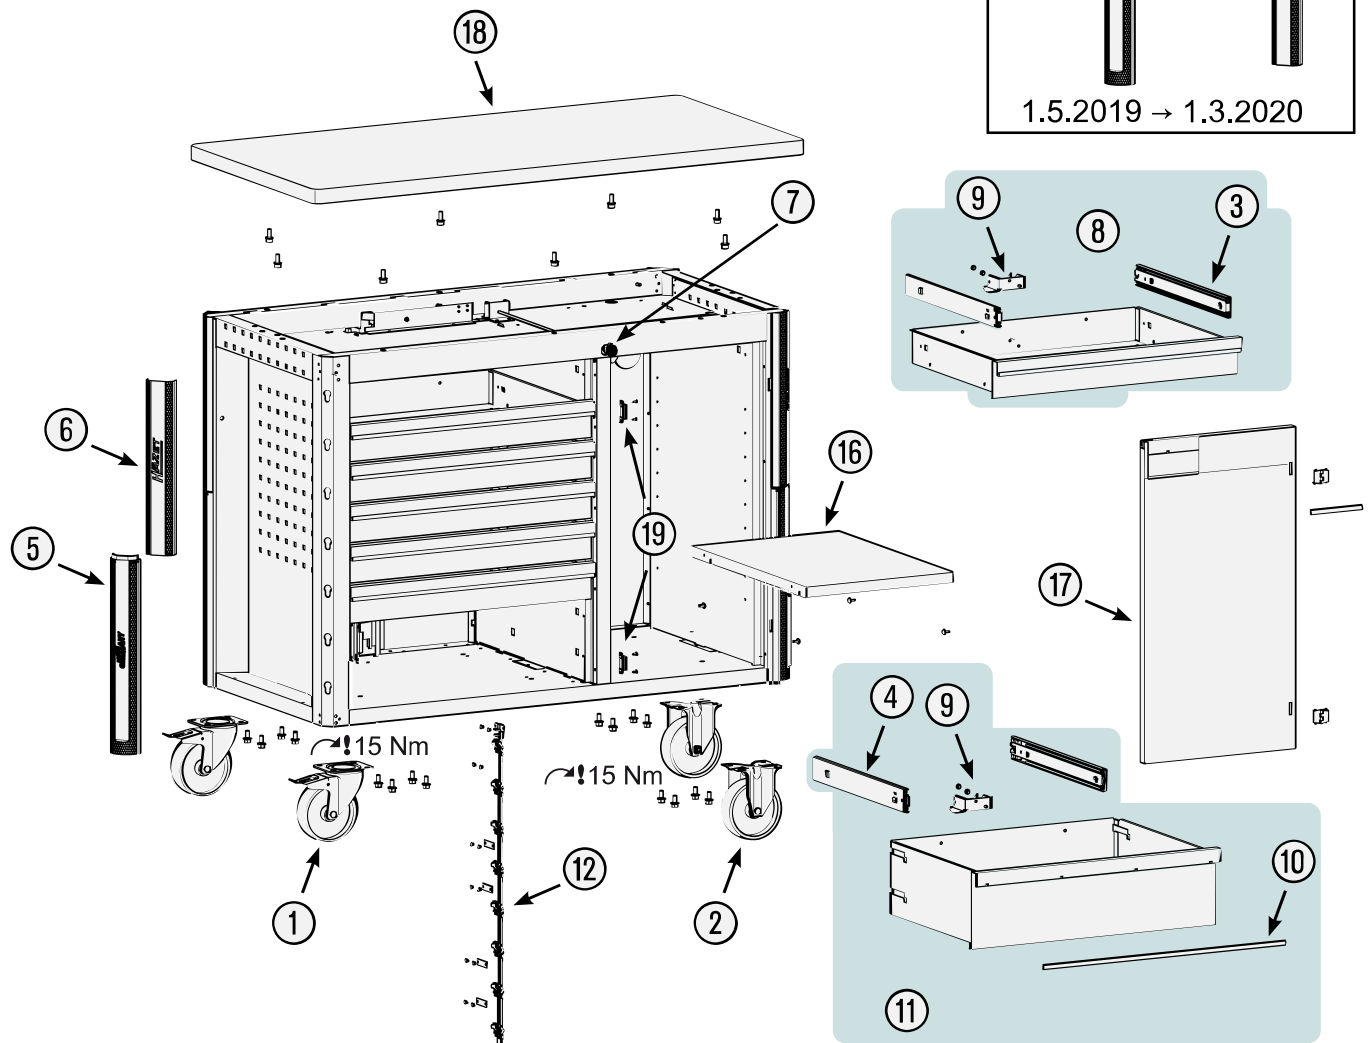

Erersatzteile 179 NW-8

Spare parts · Pièces de rechange

Pos	HAZET No.	Bezeichnung	Designation	Désignation	
1	179NW-011 A	Lenkrolle · mit Feststeller · blau · Ø 125 mm · (Bj. 1.1.2021 →)	Swivel castor · with brake · blue · Ø 125 mm · (model year 01/01/2021 →)	Galet pivotant · avec frein de blocage · Bleu · Ø 125 mm · (années 01.01.2021 →)	1
1	179W-011	Lenkrolle · mit Feststeller · schwarz · Ø 125 mm · (Bj. → 31.12.2020)	Swivel castor · with brake · black · Ø 125 mm (model year → 31/12/2020)	Galet pivotant · avec frein de blocage · Noir · Ø 125 mm (années → 31/12/2020)	1