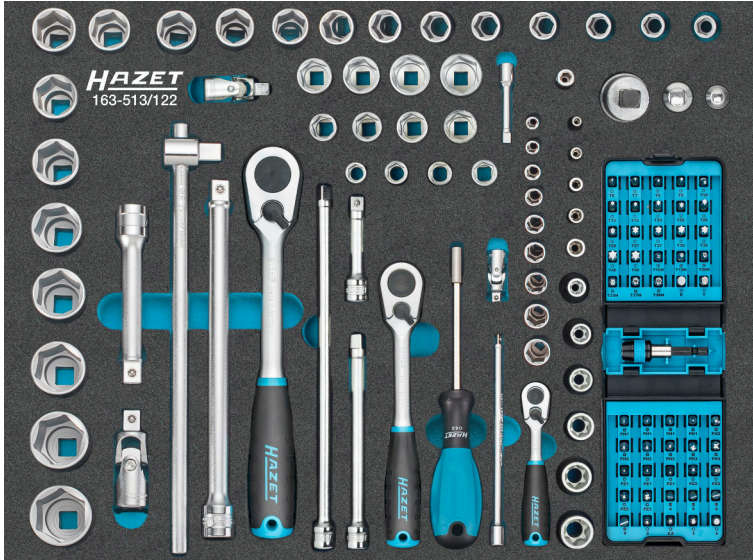

- Garniture en mousse souple bimatière « Safety-Insert-System » (SIS) HAZET
- Pour HAZET *Assistent*® avec des tiroirs d'une profondeur de 398 mm :
- 173 · 179 · 179N · 179NX · 179W · 179NW · 179BIG-1 · 179XL · 179NXL · 179XXL · 179NXXL · 179AXXL · 179TXXL · 180
- Made In Germany
- Entraînement : $\square 3 \frac{1}{4}$, $\square 10 \frac{3}{8}$, $\square 12 \frac{1}{2}$, $\square 3 \frac{1}{4}$
- Sortie : \odot , \otimes , \oplus , \ominus , \odot , \otimes , \oplus , \ominus
- Dimensions / longueur : 519 mm x 392 mm
- Taille système de rangement: 3/3+ (519 x 392 mm)

Garniture en mousse souple bimatière « Safety-Insert-System » (SIS) HAZET

• Sécurité et ordre pour votre espace de travail

- Système de rangement parfait pour un stockage clair de vos outils
- Gain de temps grâce à la facilité de recherche des outils
- Poignées encastrées pour une prise rapide des outils
- Vérification rapide et sûre de l'intégralité des outils - la garniture en mousse souple bicolore signale clairement les outils manquants
- Des encoches fraisées avec précision maintiennent chaque outil fermement à sa place. Une fixation et une utilisation de l'espace optimales
- Vos outils sont parfaitement protégés de la saleté et des chocs
- Mousse PE (mousse de polyéthylène) de haute qualité et durable, sans émanations chimiques. Résistance à l'huile et aux substances chimiques
- Facile à entretenir et à nettoyer : brosser sous l'eau courante – sécher – c'est tout
- Pour votre servante d'atelier ou votre établi
- Possibilités de combinaisons infinies
- Nombre d'outils : 122