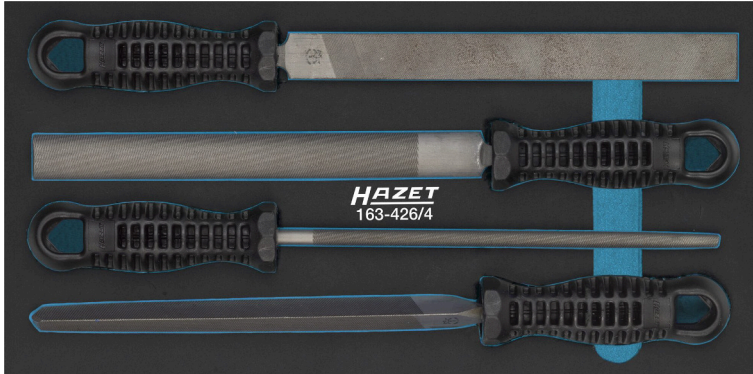

Fiche technique du produit

163-426/4

EAN-No. 4000896202621

1/3 (342 x 172 mm) / aussi pour HAZET 165-L · 4 pièces

- Garniture en mousse souple bimatière « Safety-Insert-System » (SIS) HAZET
- Made In Germany
- Dimensions / longueur : 342 mm x 172 mm
- Taille système de rangement: 1/3 (342 x 172 mm) / aussi pour HAZET 165-L

Garniture en mousse souple bimatière « Safety-Insert-System » (SIS) HAZET

- **Sécurité et ordre pour votre espace de travail**
- Système de rangement parfait pour un stockage clair de vos outils
- Gain de temps grâce à la facilité de recherche des outils
- Poignées encastrées pour une prise rapide des outils
- Vérification rapide et sûre de l'intégralité des outils - la garniture en mousse souple bicolore signale clairement les outils manquants
- Des encoches fraisées avec précision maintiennent chaque outil fermement à sa place. Une fixation et une utilisation de l'espace optimales
- Vos outils sont parfaitement protégés de la saleté et des chocs
- Mousse PE (mousse de polyéthylène) de haute qualité et durable, sans émanations chimiques. Résistance à l'huile et aux substances chimiques
- Facile à entretenir et à nettoyer : brosser sous l'eau courante – sécher – c'est tout
- Pour votre servante d'atelier ou votre établi
- Possibilités de combinaisons infinies
- Nombre d'outils : 4