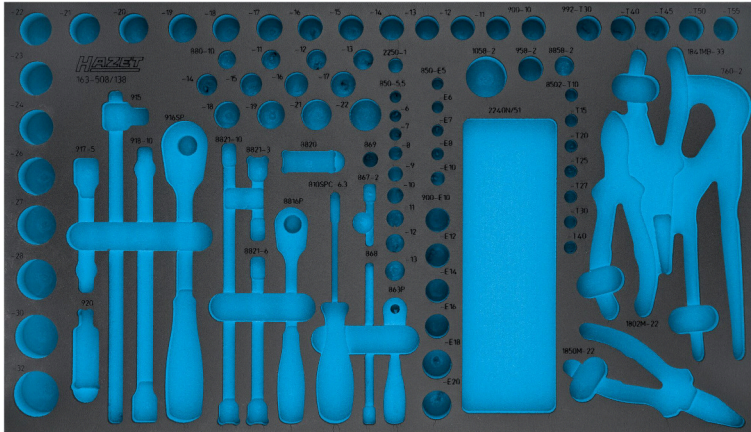

## 163-508 L

EAN-No. 4000896215041

4/3+ (691 x 392 mm) · L x B: 691 mm x 392 mm

**2-Komponenten Weichschaumeinlage** · leer

Für 163-508

- Made in Germany
- Abmessungen / Länge: 691 mm x 392 mm
- Ordnungssystem Größe: 4/3+ (691 x 392 mm)

Artikelnummer

163-508 L