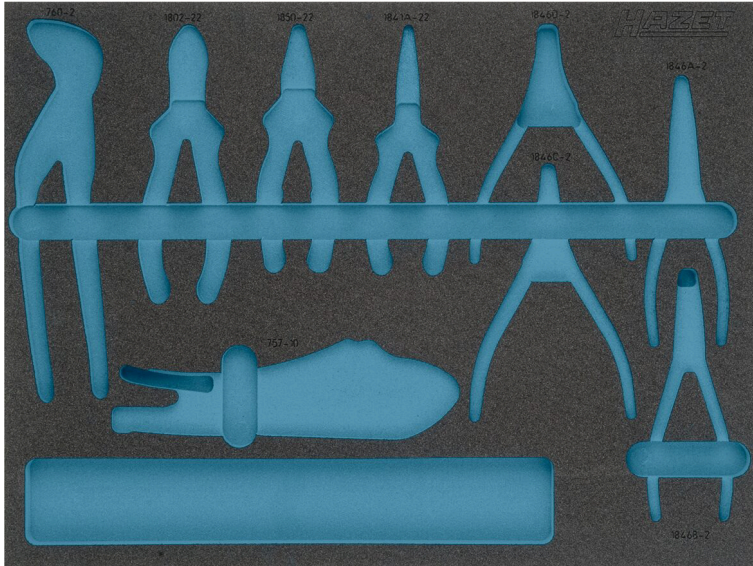

## 163-370 L

EAN-No. 4000896197286

3/3+ (519 x 392 mm) · L x l : 519 mm x 392 mm

### Garniture en mousse souple bimatière · vide

Pour 163-370/9

- Made In Germany
- Dimensions / longueur : 519 mm x 392 mm
- Taille système de rangement: 3/3+ (519 x 392 mm)

Garniture en mousse souple bimatière « Safety-Insert-System » (SIS) HAZET

#### • Sécurité et ordre pour votre espace de travail

- Système de rangement parfait pour un stockage clair de vos outils
- Gain de temps grâce à la facilité de recherche des outils
- Poignées encastrées pour une prise rapide des outils
- Vérification rapide et sûre de l'intégralité des outils - la garniture en mousse souple bicolore signale clairement les outils manquants
- Des encoches fraisées avec précision maintiennent chaque outil fermement à sa place. Une fixation et une utilisation de l'espace optimales
- Vos outils sont parfaitement protégés de la saleté et des chocs
- Mousse PE (mousse de polyéthylène) de haute qualité et durable, sans émanations chimiques. Résistance à l'huile et aux substances chimiques
- Facile à entretenir et à nettoyer : brosser sous l'eau courante – sécher – c'est tout
- Pour votre servante d'atelier ou votre établi
- Possibilités de combinaisons infinies