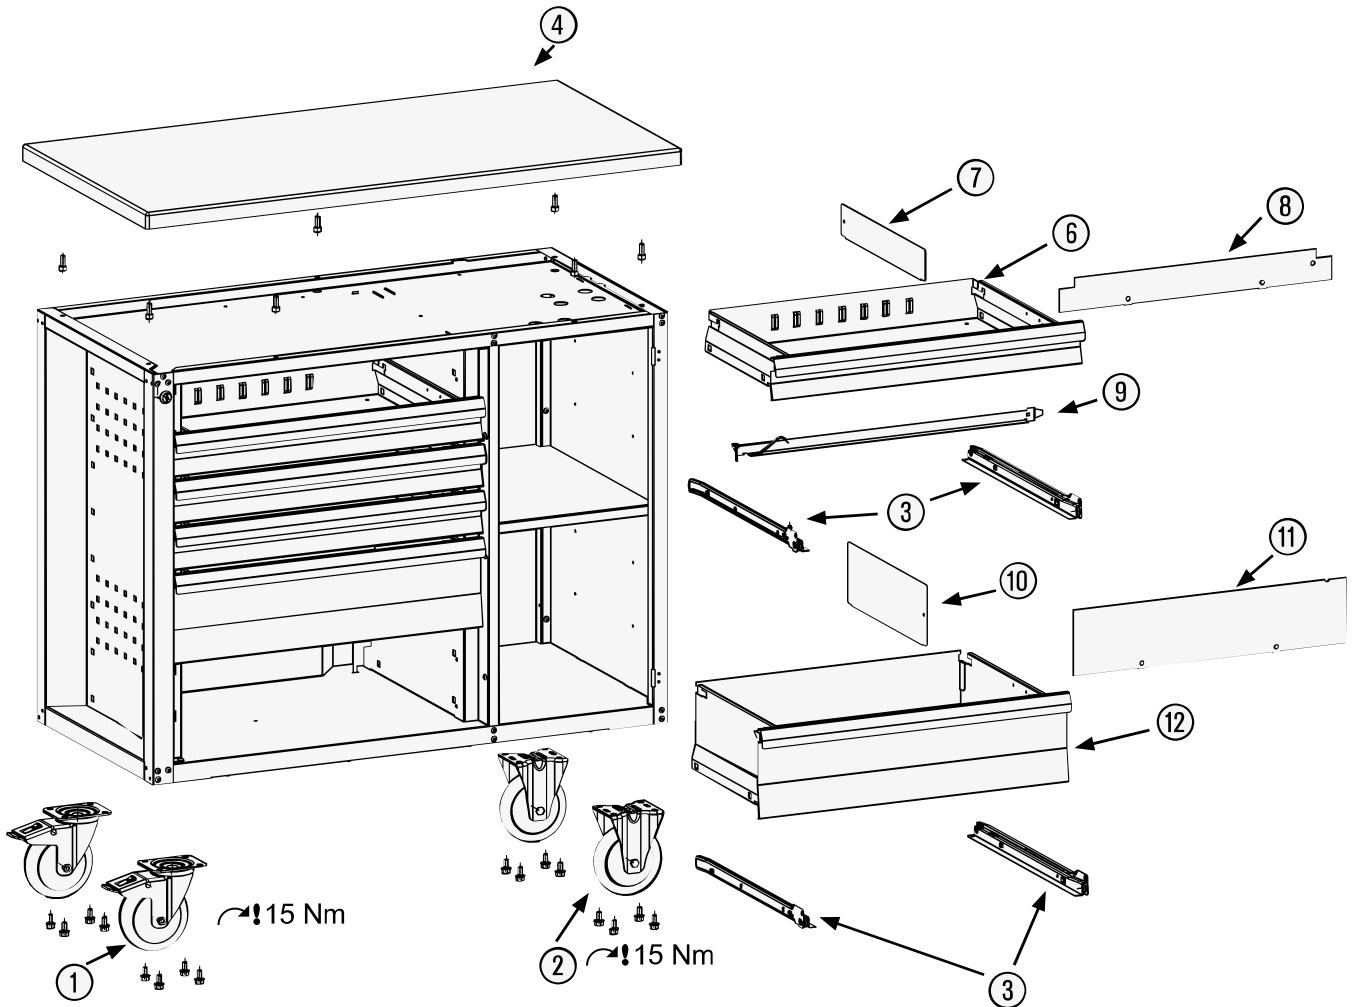

# Ersatzteile 177 W-6

Spare parts · Pièces de rechange

Pos	HAZET No.	Bezeichnung	Designation	Désignation	
1	178 N-011	Lenkrolle · mit Feststeller · schwarz · Ø 125 mm (Bj. → 31.12.2020)	Swivel castor · with brake · black · Ø 125 mm (model year → 31/12/2020)	Galet pivotant · avec frein de blocage · Noir · Ø 125 mm (années → 31/12/2020)	1
2	180-09	Bockrolle	Fixed castor	Galet fixe	1
3	178-07/2	Rollenführungen (Paar)	Ball-bearing drawer slides (pair)	Glissière à roulement (paire)	2
4	177 W-05				1
6	177-80	Schublade · flach	Drawer · flat	Tiroir · plat	1
7	161 T-347 x 60/5	Trennbleche · für flache Schublade	Separation sheets · for flat drawer	Tôles de séparation · pour tiroir plat	5
8	179-055	Einteilblech für flache Schublade	Separation sheet for flat drawer	Tôle de séparation pour tiroir plat	1
9	179-056	Einzelverriegelungsleiste	Individual lock strip	Barre de verrouillage individuel	1

Pos	<i>HAZET</i> No.	Bezeichnung	Designation	Désignation	
10	161 T-347 x 120/5	Trennbleche · für hohe Schublade	<i>Separation sheets · for high drawer</i>	<i>Tôles de séparation · pour tiroir haut</i>	5
11	179-065	Einteilblech für hohe Schublade	<i>Separation sheet for high drawer</i>	<i>Tôle de séparation pour tiroir haut</i>	1
12	177-165	Schublade · hoch	<i>Drawer · high</i>	<i>Tiroir · haut</i>	1