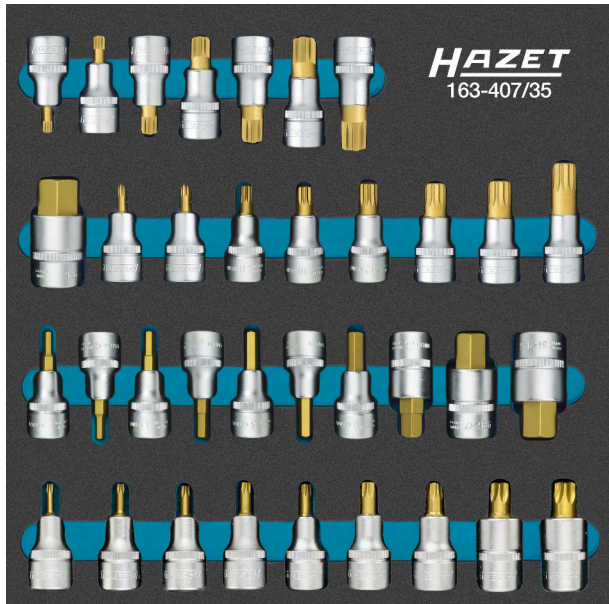

2/3 (344 x 342 mm) · 35-teilig · 4 – 22 · M5 – M18 · T20 – T60 ·  ·  ·  ·  · 

- HAZET Safety-Insert-System (SIS)
- Safety-Insert-System, 2-Komponenten-Weichschaumeinlage
- Oberfläche: 
- Made in Germany
- Antrieb: 
- Abtrieb:  ·  ·  · 
- Abmessungen / Länge: 344 mm x 342 mm
- Für Handbetätigung
- Ordnungssystem Größe: 2/3 (344 x 342 mm)

HAZET Safety-Insert-System (SIS)

- Perfektes Ordnungssystem – alle Werkzeuge rüttelfest eingebettet
- Schnelle, integrierte Vollständigkeits-Prüfung – fehlendes Werkzeug wird sofort bemerkt
- Unendliche Kombinationsmöglichkeiten
- Anzahl Werkzeuge: 35

Artikelnummer

163-407/35

986 ·  · 
4 · 5 · 6 · 7 · 8 · 9 · 10 ·
12 · 17 · 19 · 22

991 ·  ·  · 
M6 · M7 · M8 · M9 · M10 ·
M12 · M14

990 ·  · 
M5 · M6 · M8 · M10 · M12 ·
M14 · M16 · M18

992 ·  ·  · 
T20 · T25 · T27 · T30 ·
T40 · T45 · T50 · T55 · T60